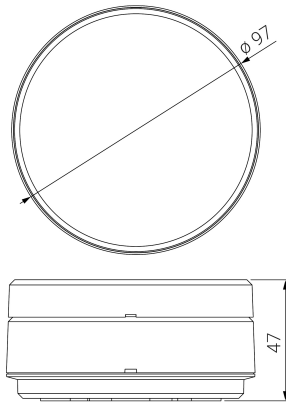

ARQUE

Ficha técnica

Alumbrado de Emergencia

Ref. Q-200L

*Ref ARQUE IP44 + Marco empotrar Q-ME = IP54 (en parte vista instalación) / *Ref ARQUE IP65 + Marco empotrar Q-MES = IP65 (en la instalación completa)

Dimensiones (mm):

Datos fotométricos:

UNE 60598-2-22
230V 50/60HZ

Alumbrado de Emergencia: ARQUE. Referencia: Q-200L, fabricado por Normalux. Lúmenes 190 lm. Autonomía (h) 1h. Modo de funcionamiento: No permanente. Tipo de instalación: Superficie. Fuente de Luz: Led. Batería de: Ni-Cd 3.6V/750mAh. IP: 44. IK: 09. Versión: Estándar. Acabado: Blanco. Carcasa de: Policarbonato. Voltaje: 230V 50/60Hz. Dimensiones (mm): 97 x 97 x 47 mm. Manufacturado según la normativa UNE 60598-2-22. Compatible con telemando S-TE.