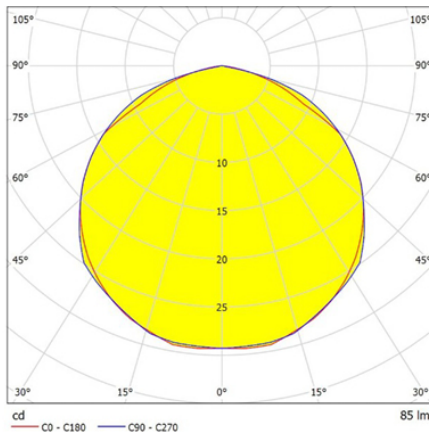

ARQUE

Ficha técnica

Alumbrado de Emergencia

Ref. Q-200L

*Ref ARQUE IP44 + Marco empotrar Q-ME = IP54 (en parte vista instalación) / *Ref ARQUE IP65 + Marco empotrar Q-MES = IP65 (en la instalación completa)

Dimensiones (mm):

Datos fotométricos:

UNE 60598-2-22
230V 50/60HZ

Alumbrado de Emergencia: ARQUE. Referencia: Q-200L, fabricado por Normalux. Lúmenes 190 lm. Autonomía (h) 1h. Modo de funcionamiento: No permanente. Tipo de instalación: Superficie. Fuente de Luz: Led. Batería de: Ni-Cd 3.6V/750mAh. IP: 44. IK: 09. Versión: Estándar. Acabado: Blanco. Carcasa de: Policarbonato. Voltaje: 230V 50/60Hz. Dimensiones (mm): 97 x 97 x 47 mm. Manufacturado según la normativa UNE 60598-2-22. Compatible con telemando S-TE.