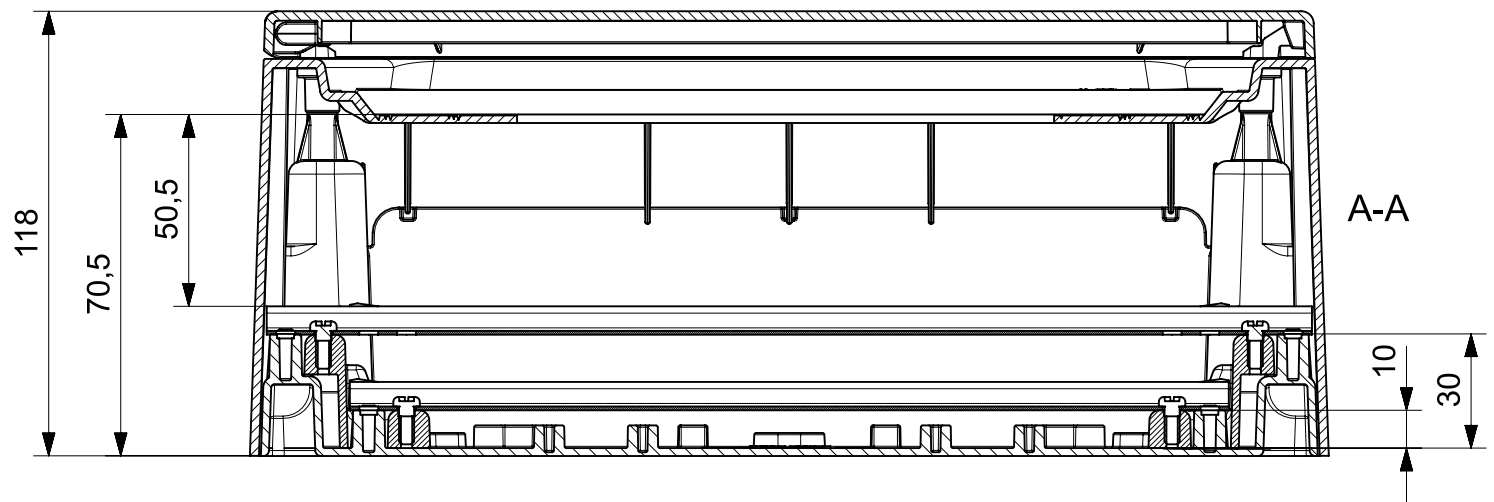

Instrucciones de montaje
 Installation Instructions
 Notice d'installation
 Istruzioni per il montaggio
 Montageanweisung
 Montageanleitung

Montagevejledning
 Οδηγίες εγκατάστασης
 Instruções de montagem
 Monteringsanvisning
 Asennusohje
 Návod k montáži

IEC/EN62208 AC≤1000V DC≤1500V

IEC/EN60670-1-24 AC/DC≤400V

	A (mm)	B (mm)	C (mm)	D (mm)	E (mm)
GPS12Px (1x12)	254	285	130	190	214
GPS18Px (1x18)	254	393	130	298	214
GPS24Px (2x12)	419	285	295	190	339
GPS36Px (3x12)	544	285	420	190	464
GPS36Px2F (2x18)	669	393	295	190	339
GPS54Px (3x18)	794	393	420	190	464