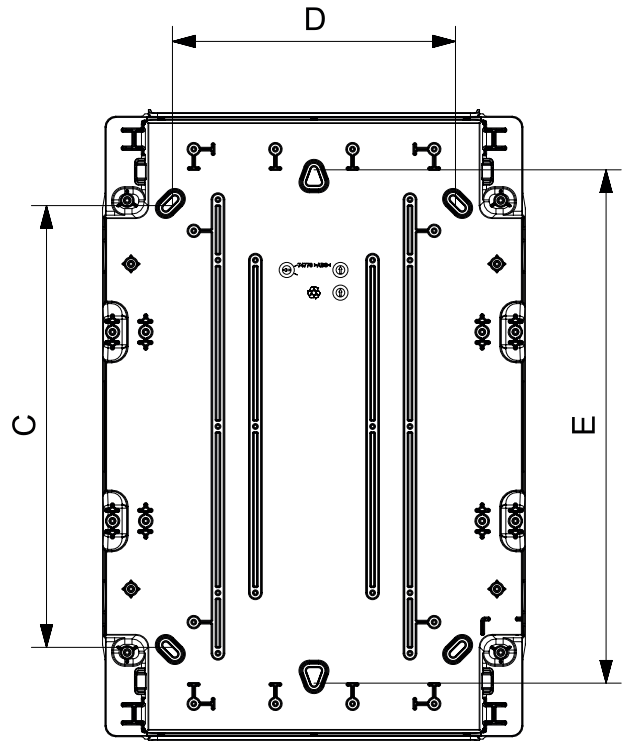

Instrucciones de montaje
 Installation Instructions
 Notice d'installation
 Istruzioni per il montaggio
 Montageanweisung
 Montageanleitung

Montagevejledning
 Οδηγίες εγκατάστασης
 Instruções de montagem
 Monteringsanvisning
 Asennusohje
 Návod k montáži

IEC/EN62208 AC≤1000V DC≤1500V

IEC/EN60670-1-24 AC/DC≤400V

	A (mm)	B (mm)	C (mm)	D (mm)	E (mm)
GPS12Px (1x12)	254	285	130	190	214
GPS18Px (1x18)	254	393	130	298	214
GPS24Px (2x12)	419	285	295	190	339
GPS36Px (3x12)	544	285	420	190	464
GPS36Px2F (2x18)	669	393	295	190	339
GPS54Px (3x18)	794	393	420	190	464

GPS12Px (1x12)	1	1	1	0	1	1	1	1
GPS18Px (1x18)								
GPS24Px (2x12)						2		
GPS36Px (3x12)						3	2	
GPS36Px2F (2x18)						2		
GPS54Px (3x18)						3	3	

GPSxxPx/RR (In < 125A)	N (mm ²)	PE (mm ²)
GPS12Px/RR	6x(2.5-6mm ²)+6x(4-10mm ²)+1x(10-25mm ²)+1x(16-35mm ²)	6x(2.5-6mm ²)+6x(4-10mm ²)+1x(10-25mm ²)+1x(16-35mm ²)
GPS18Px/RR	8x(2.5-6mm ²)+8x(4-10mm ²)+1x(10-25mm ²)+1x(16-35mm ²)	8x(2.5-6mm ²)+8x(4-10mm ²)+1x(10-25mm ²)+1x(16-35mm ²)
GPS24Px/RR		
GPS36Px/RR	12x(2.5-6mm ²)+12x(4-10mm ²)+1x(10-25mm ²)+1x(16-35mm ²)	12x(2.5-6mm ²)+12x(4-10mm ²)+1x(10-25mm ²)+1x(16-35mm ²)
GPS36Px2F/RR		
GPS54Px/RR	16x(2.5-6mm ²)+16x(4-10mm ²)+1x(10-25mm ²)+1x(16-35mm ²)	16x(2.5-6mm ²)+16x(4-10mm ²)+1x(10-25mm ²)+1x(16-35mm ²)
GPSxxPx/RA (In < 125A)	N (mm ²)	PE (mm ²)
GPS12Px/RA	2x(25mm ²) + 14x(4mm ²)	2x(25mm ²) + 14x(4mm ²)
GPS18Px/RA		
GPS24Px/RA	3x(25mm ²) + 21x(4mm ²)	3x(25mm ²) + 21x(4mm ²)
GPS36Px/RA	4x(25mm ²) + 28x(4mm ²)	4x(25mm ²) + 28x(4mm ²)
GPS36Px2F/RA		
GPS54Px/RA	5x(25mm ²) + 35x(4mm ²)	5x(25mm ²) + 35x(4mm ²)

4x

4x

2x

2x