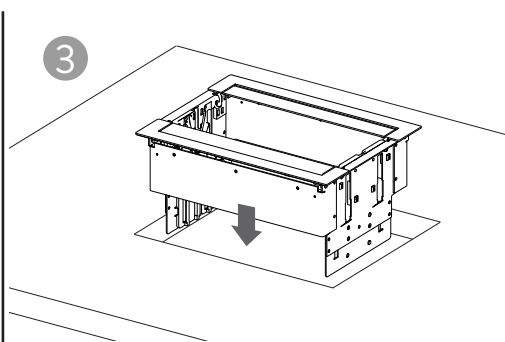

B991102 22-01-2019

simon

Montaje - Assembly - Montagem - Монтаж - Montaj - Monterung - Monterung - Монтаж - Montare - Montaż - Assemblage - تركيب

1

Max. 40mm

Min. 20mm

175±2 mm

X

X	228±2 mm	318±2 mm
---	----------	----------

Warning symbol: !

6

DATA	USB	HDMI
VGA + Minijack	RCA	Blind Plate

Warning symbol: !

7

click

Desmontaje - Disassembly - Desmontagem - ДЕМОНТАЖ - Sökme - Avmontering
 Demontering - Демонтаж - Demontare - Démontage - Demontaż - فك

click	x2
-------	----

8

Y

185 mm

167 mm

127 mm

Y	248 mm	338 mm
---	--------	--------