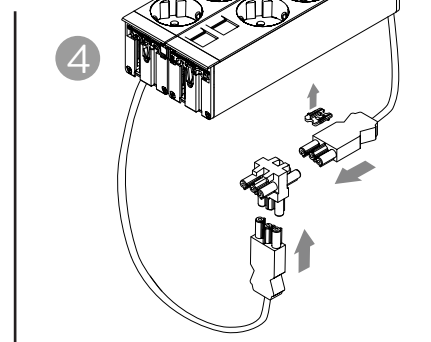

B991102 22-01-2019

simon

Montaje - Assembly - Montagem - Монтаж - Montaj - Monterung - Monterung - Монтаж - Montare - Montaż - Assemblage - تركيب

1

Max. 40mm

Min. 20mm

175±2 mm

X

X	228±2 mm	318±2 mm
---	----------	----------

Warning symbol: !

6

DATA	USB	HDMI
VGA + Minijack	RCA	Blind Plate

Warning symbol: !

7

click

Desmontaje - Disassembly - Desmontagem - ДЕМОНТАЖ - Sökme - Avmontering
 Demontering - Демонтаж - Demontare - Démontage - Demontaż - فك

click	x2
-------	----

8

Y

185 mm

167 mm

127 mm

Y	248 mm	338 mm
---	--------	--------