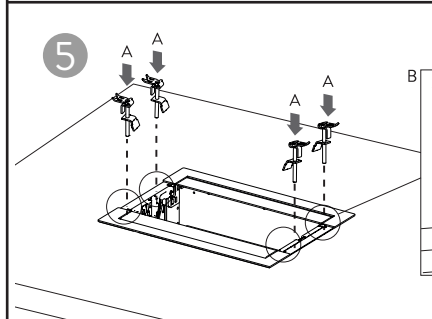

B991102 22-01-2019

simon

Montaje - Assembly - Montagem - Монтаж - Montaj - Monterung - Monterung - Монтаж - Montare - Montaż - Assemblage - تركيب

1

Max. 40mm

Min. 20mm

175±2 mm

X

X	228±2 mm	318±2 mm
---	----------	----------

Warning symbol: !

6

DATA	USB	HDMI
VGA + Minijack	RCA	Blind Plate

Warning symbol: !

7

click

Desmontaje - Disassembly - Desmontagem - ДЕМОНТАЖ - Sökme - Avmontering
 Demontering - Демонтаж - Demontare - Démontage - Demontaż - فك

click	x2
-------	----

8

Y

185 mm

167 mm

127 mm

Y	248 mm	338 mm
---	--------	--------