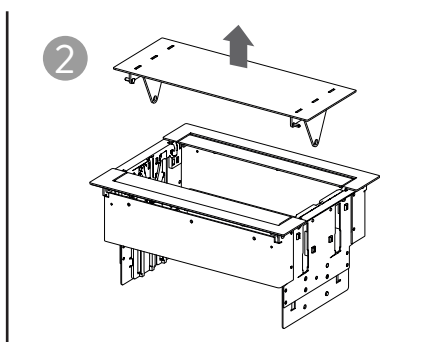

B991102 22-01-2019

simon

Montaje - Assembly - Montagem - Монтаж - Montaj - Monterung - Monterung - Монтаж - Montare - Montaż - Assemblage - تركيب

1

Max. 40mm

Min. 20mm

175±2 mm

X

X	228±2 mm	318±2 mm
---	----------	----------

Warning symbol: !

6

DATA	USB	HDMI
VGA + Minijack	RCA	Blind Plate

Warning symbol: !

7

click

Desmontaje - Disassembly - Desmontagem - ДЕМОНТАЖ - Sökme - Avmontering
 Demontering - Демонтаж - Demontare - Démontage - Demontaż - فك

click	x2
-------	----

8

Y

185 mm

167 mm

127 mm

Y	248 mm	338 mm
---	--------	--------