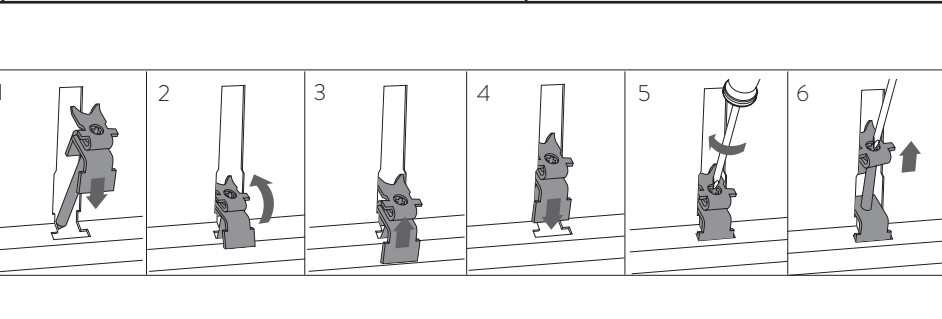

simon

DENTRO DE LA MESA CON TAPA DE DOBLE APERTURA

INSIDE THE TABLE WITH DOUBLE OPENING LID
DENTRO DA MESA COM TAMPA DE ABERTURA DUPLA
ДВУХСТОРОННИЙ ВРЕЗНОЙ РОЗЕТОЧНЫЙ БЛОК С КРЫШКОЙ
ÇİFT AÇILI KAPAKLI TABLO İÇİ
INOM BORDEN MED DUBBEL ÖPPNINGSID
INNEN TABELLEN MED DOBBEL ÅPNINGSID
ВЪВ ВЪТРЕШНАТА ТАБЛИЦА С ДВОЙНА ОТКРИВАЩА ПОВДИГА
ÎN INTERIORUL TABELULUI CU CUPĂ DE DUBLĂ DESCHIDERE
À L'INTÉRIEUR DE LA TABLE AVEC DOUBLE COUVERCLE D'OUVERTURE
WEWNĄTRZ STOLU Z PODWÓJNYĄ POKRYWĄ OTWARCIA
جوڈزم ءاطغ عم لووڊجلا ل خاد

B991102 22-01-2019

simon

Montaje - Assembly - Montagem - Монтаж - Montaj - Monterung - Monterung - Монтаж - Montare - Montaż - Assemblage - تركيب

1

Max. 40mm

Min. 20mm

175±2 mm

X

X	228±2 mm	318±2 mm
---	----------	----------

Warning symbol: !

6

DATA	USB	HDMI
VGA + Minijack	RCA	Blind Plate

Warning symbol: !

7

click

Desmontaje - Disassembly - Desmontagem - ДЕМОНТАЖ - Sökme - Avmontering
 Demontering - Демонтаж - Demontare - Démontage - Demontaż - فك