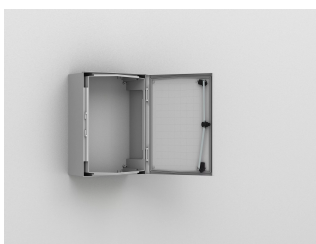

ARMARIO MURAL COMPACTO DE POLIÉSTER, UCP/UCPT

La gama de armarios murales compactos de poliéster y puerta simple UCP/UCPT, con grado de protección IP 66, está disponible lista para su uso en muchos tamaños diferentes. Puede encargarse con puerta opaca o transparente. Esta gama de armarios es idónea para instalaciones al aire libre, incluso cuando están expuestos a la luz directa del sol. Al impedir la entrada de agua y polvo en el armario, se elimina el riesgo de avería de los componentes y, con ello, el tiempo de inactividad.

ESTÁNDARES DEL SECTOR

cULus_UL Listed

CE UKCA

GOST

FEATURES

Material: Poliéster reforzado con fibra de vidrio. Área de visión del UCPT : policarbonato.

Estructura: Monobloque moldeado de 3 mm de espesor. Cuatro taladros para fijación mural. Sin entrada de cables.

Puerta: Puerta con o sin ventana y apertura de 180°. Para UCP/UCPT750 y tamaños superiores se suministra un soporte de puerta para facilitar el cierre. La estanqueidad está asegurada por una junta de poliuretano inyectado.

Cierre: Cierre DIN de 3 mm con giro de 90°. UCP/UCPT540 y superiores con un cierre de varilla de 3 puntos. Otros cierres están disponibles como accesorios.

Resistencia a la temperatura: -25 °C a 70 °C en uso permanente (temperaturas máximas de pico hasta 130 °C).