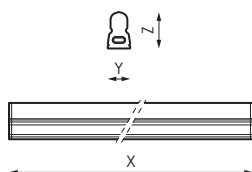

Referencias

	W	ϕ		K	$\leftrightarrow$ (X-Y-Z)
548564	4W	364lm	3	3.000K	325 x 24 x 38mm
548571	4W	372lm	4	4.000K	325 x 24 x 38mm
548588	4W	385lm	6,5	6.500K	325 x 24 x 38mm
548595	10W	891lm	3	3.000K	585 x 24 x 38mm
548601	10W	927lm	4	4.000K	585 x 24 x 38mm
548618	10W	963lm	6,5	6.500K	585 x 24 x 38mm
548625	14W	1.271lm	3	3.000K	885 x 24 x 38mm
548632	14W	1.302lm	4	4.000K	885 x 24 x 38mm
548649	14W	1.353lm	6,5	6.500K	885 x 24 x 38mm
548656	18W	1.602lm	3	3.000K	1.185 x 24 x 38mm
548663	18W	1.656lm	4	4.000K	1.185 x 24 x 38mm
548670	18W	1.728lm	6,5	6.500K	1.185 x 24 x 38mm
548687	23W	2.047lm	3	3.000K	1.498 x 24 x 38mm
548694	23W	2.116lm	4	4.000K	1.498 x 24 x 38mm
548700	23W	2.208lm	6,5	6.500K	1.498 x 24 x 38mm

Dimensiones