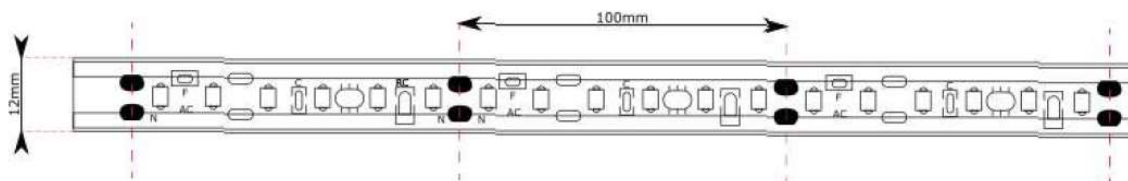

TIRA LED 15W 230VAC

- Tira flexible de LED que funciona directamente a la tensión de red.
- Equipada con LEDS SMD 2835 de alto brillo, lo que garantiza una alta luminosidad uniforme.
- Sistema de extrusión en silicona de alta calidad (no amarillea).
- Cinta 3M original 9495.
- Conectable hasta 80 metros de forma consecutiva sin sufrir caídas de tensión.
- Sistema IC de protección contra sobretensiones.
- Cortable cada 100mm
- Regulable con sistemas de corte de fase.

DIMENSIONES

- * Cortes cada 10 cm. No necesita enchufe adicional.
- * Se puede regular por TRIAC. 20%-100%
- * Alto de tira: 4mm.

INFORMACIÓN TÉCNICA

REFERENCIA PRODUCTO

Código	Potencia (W)	T°Color (K)	Luminosidad (Lm)	IP
808540-1	15W	4000K	1400 lm	65

OTROS DATOS

CRI	>85
SMD	2835
Alimentación	230VAC
Ángulo	100°
Corte	6 leds / 100mm
Leds/m	120
Conex. Máx.	80 M
Temp. Trabajo	-10 a +40°
Vida Media Estimada	20.000H

ACCESORIOS

Código	Descripción
808000	TAPÓN FINAL
808001	TAPÓN CON AGUJERO
808002	JUEGO DE CABLES CONECTORES WATERPROOF 200MM
808003	BLUE LED CONECTOR CON CABLE TIRA FLEX 230V
808004	CONECTOR DOBLE DE UNION PARA ESQUINAS CON CABLE MANGUERA
808005	BLUE LED KIT CONEXIÓN TIRA 230V