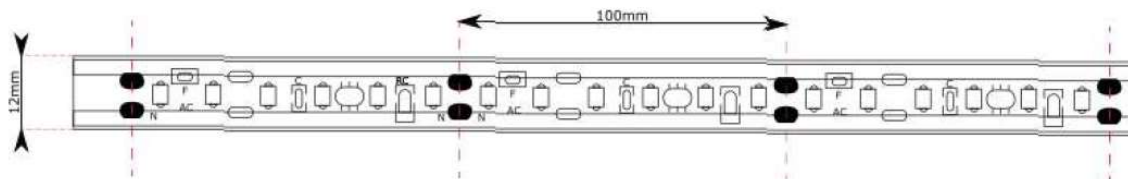

TIRA LED 15W 230VAC

- Tira flexible de LED que funciona directamente a la tensión de red.
- Equipada con LEDS SMD 2835 de alto brillo, lo que garantiza una alta luminosidad uniforme.
- Sistema de extrusión en silicona de alta calidad (no amarillea).
- Cinta 3M original 9495.
- Conectable hasta 80 metros de forma consecutiva sin sufrir caídas de tensión.
- Sistema IC de protección contra sobretensiones.
- Cortable cada 100mm
- Regulable con sistemas de corte de fase.

DIMENSIONES

- * Cortes cada 10 cm. No necesita enchufe adicional.
- * Se puede regular por TRIAC. 20%-100%
- * Alto de tira: 4mm.

INFORMACIÓN TÉCNICA

REFERENCIA PRODUCTO

Código	Potencia (W)	T°Color (K)	Luminosidad (Lm)	IP
808560-1	15W	6500K	1450 lm	65

OTROS DATOS

CRI	>85
SMD	2835
Alimentación	230VAC
Ángulo	100°
Corte	6 leds / 100mm
Leds/m	120
Conex. Máx.	80 M
Temp. Trabajo	-10 a +40°
Vida Media Estimada	20.000H

ACCESORIOS

Código	Descripción
808000	TAPÓN FINAL
808001	TAPÓN CON AGUJERO
808002	JUEGO DE CABLES CONECTORES WATERPROOF 200MM
808003	BLUE LED CONECTOR CON CABLE TIRA FLEX 230V
808004	CONECTOR DOBLE DE UNION PARA ESQUINAS CON CABLE MANGUERA
808005	BLUE LED KIT CONEXIÓN TIRA 230V