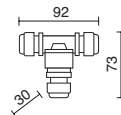

Triple conector (3 polos) para cables-manguera entre Ø7-13.5 mm.
Triple connector (3 poles) for wires-hoses between Ø7-13.5 mm.
Triple connecteur (3 pôles) pour les câble multifils entre Ø7-13.5 mm