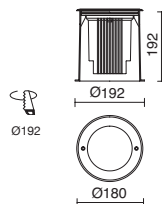

ADGO

LED COB 15W 1250lm 3000K

792A-L0115A-30