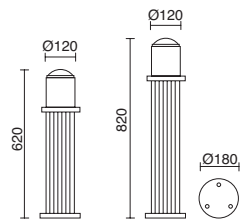

h820

E27 Led/Hal/Fluo 70W max.

- 068D-G05X1A-02
- 068D-G05X1A-04

Consultar otras opciones de acabado.
Consult other finishing options.
Consultez les autres options de finition.

Lamps p. 721

■ -02 Negro / Black / Noir   ■ -04 Antracita / Anthracite / Anthracite