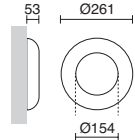

PRAGA

>5700K

LED SMD 16W - 24VA 1485 lm

RGB

LED SMD 27W - 37VA

☐ 253A-L0316D-01

☐ 253A-L0427D-01

IP 68

50,000h

2.5m

12 COLORS

8 SEQUEN

12V AC

max. 2m

Alimentadores / Power supplies / Alimentateurs

Max. 350W (160x130x100mm)

Max. 700W (210x140x110mm)

B02I-X33F9D-02

B02I-X33G1D-02

IP 65

220V AC

240V AC

12V AC

IN OUT

Instalación en piscinas hormigonadas.
En funcionamiento SIEMPRE SUMERGIDA (hasta 2m).
Consultar opciones de instalación en piscinas prefabricadas y con liner.

Suitable for installation in concrete pools.
Keep ALWAYS UNDER WATER when ON (up to 2m).
Consult installation options in prefabricated pools and with liner.

Installation en piscines béton.
En fonctionnement TOUJOURS IMMERGÉE (jusqu'à 2m).
Consultez les options d'installation dans les piscines préfabriquées et avec liner.

1 lámpara ilumina 20m² en piscinas y no en fuentes (altura).
1 lamp lights 20m² in swimming pools, but not in fountains (height).
1 lampe éclaire 20m² en piscines, sauf dans les fontaines.

Disponibile con lámpara V2.
Available with V2 lamp version.
Disponibile avec lampe V2.

Disponibile en acero inoxidable.
Available in stainless steel.
Disponibile en acier inoxydable.

Disponibile DMX con lámpara V2.
Available in DMX with V2 lamp version.
Disponibile DMX avec lampe V2.

☐ -01 Blanco / White / Blanche