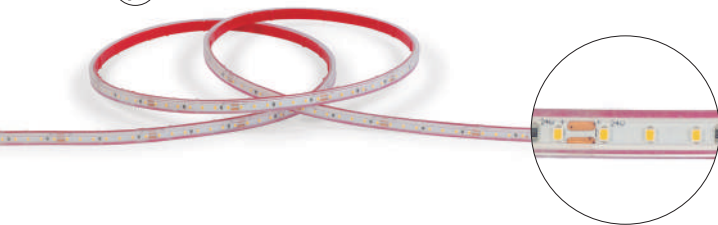

CRI 90 7mm 5m

SMD 2835 24V **CRI 90** 120° SDCM <3 3M ErP

2700K

9,3W/m 895lm/m

3000K

9,3W/m 925lm/m

4000K

9,3W/m 985lm/m