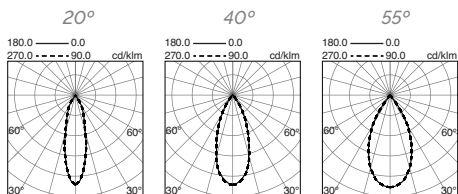

□ -01 Blanco / White / Blanche   ■ -32 Cromado / Chrome / Cromat