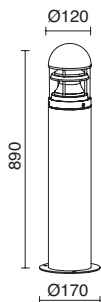

NATAN

E27 Fluo 20W max. (Ø48mm)

■ ■ 448A-G05X1A-04