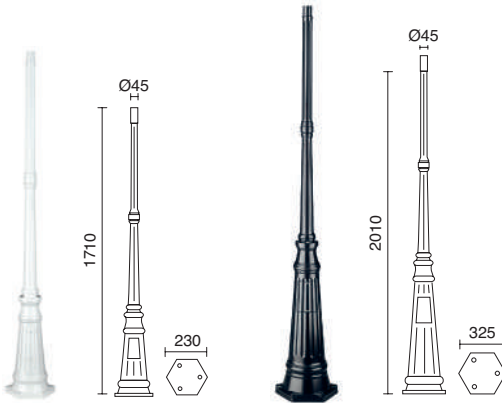

Incremento de altura (h400mm)
Height extension (h400mm)
Augmentation de hauteur (h400mm)
□ A08A-C07-01
■ A08A-C07-02

□ C07A-11-01

■ C07A-11-02

Anclaje / Anchorage / Ancrage

A02C-004-00