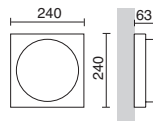

STERLO

3000K

LED SMD AC 12,9W 1500lm

4000K

LED SMD AC 12,9W 1500lm

■ ■ ■ 566B-L0114B-30

■ 566B-L0213B-30

3000K

LED SMD AC 12,9W 1500lm

4000K

LED SMD AC 12,9W 1500lm

■ ■ ■ 566B-L0114B-04

■ 566B-L0213B-04

■ -04 Antracita / Anthracite / Anthracite ■ -30 Inox / Stainless steel / Inox