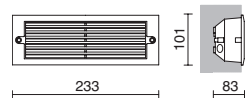

E27 Led/Fluo 20W max.

- 350D-G05X1A-30