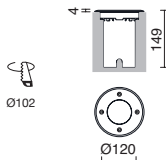

BORA

Doble posición del portalámparas.
Double positioning of the lamp holder.
Double position de la douille.

GU10 LED 4,5W max.

➔ O37A-G21X1A-30

Orientable 30°
Tilting 30°
Inclinaison 30°

GU10 LED 3,5W max.

➔ O37D-G21X1A-30

Doble posición del portalámparas.
Double positioning of the lamp holder.
Double position de la douille.

GU10 LED 4,5W max.

➔ O37B-G21X1A-30

Lamps p.722

-30 Inox / Stainless steel / Inox