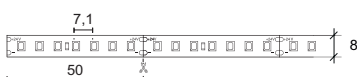

SMD 2835 24V CRI 90 120° SDCM <3

3M ErfP ENEC

AC F

2700K

9,6W/m 979lm/m

3000K

9,6W/m 1060lm/m

4000K

9,6W/m 1150lm/m

140 LED/m 200AS-L3810FCO-00

200AS-L3910FCO-00

200AS-L4010FCO-00

50mm