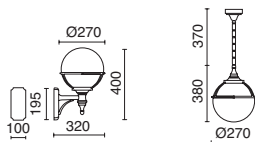

CLIC-CLAC GLOBO

E27 Led/Hal/Fluo 42W max.

- 061B-G05X1A-01
- 061B-G05X1A-02

- 061G-G05X1A-01
- 061G-G05X1A-02