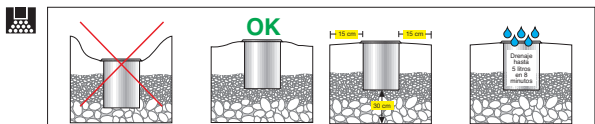

Pour une bonne conservation des balises/poteaux, nous recommandons leur application sur un pilastre surélevé, jamais au niveau du sol, de la terre ou de l'herbe. Les changements de pression sont causés par un changement des conditions environnementales et en fonction de l'altitude où ils sont installés. Ils peuvent être provoqués par une concentration de chaleur, produite lorsque le luminaire est allumé et lorsqu'il refroidit lorsqu'il est éteint, ou par un choc thermique dû à la pluie, la neige ou les cycles de lavage.

Pour minimiser l'éventuelle condensation de vapeur d'eau à l'intérieur des appareils à IP élevé, le luminaire doit être utilisé pendant 1 heure sans verre de protection / boîtier, et après cette période, le fermer immédiatement.

Toutes les évaluations et décisions techniques doivent être prises par le responsable du service technique, en limitant les commentaires ou propositions faits par des personnes extérieures à ce service.