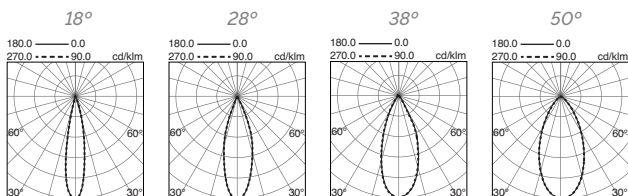

CRI >97
10,1W
2700K 923lm
3000K 949lm
4000K 1031lm

CRI >95 DTW
11,8W
2000K 28lm
3000K 1179lm

TUNNABLE WHITE
10,6W
2700K 1278lm
6500K 1563lm

Acabados/Finishes/Finitions

- 9 - 10

Filtros / Filters / Filtres

□ -01 Blanco / White / Blanche ■ -02 Negro / Black / Noir ◻ -32 Cromado / Chrome / Cromat ◼ -47 Oro / Gold / Or