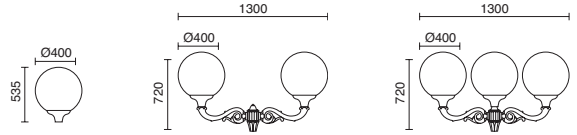

INDURA GLOBO

1
E27 Led/Hal/Fluo 105W max.

■ 057D-G05X1A-02

2
2x E27 Led/Hal/Fluo 105W max.

■ 057E-G05X1A-02

3
3x E27 Led/Hal/Fluo 105W max.

■ 057F-G05X1A-02