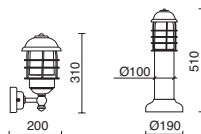

Latón puro, envejecimiento verdoso.
Pure brass, greenish aging.
Laiton pur, vieillissement verdâtre.

E27 Led/Hal/Fluo 42W max.

667A-G05X1A-33