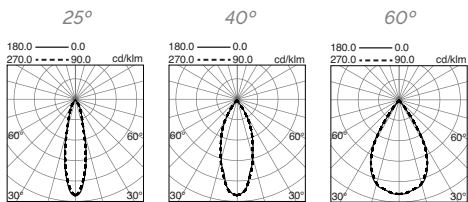

□ -01 Blanca / White / Blanche