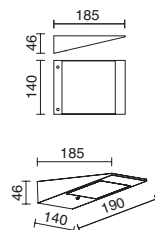

SOLAR

COMO

< 20 lux	√	100%	2.5 h
	X	15%	20 h

Tiempo de carga: 6/8h
Loading time: 6/8h
Temps de chargement: 6/8hrs

LED SMD 2,2W 480lm 3000K

■ 916B-L0103K-04

■ -04 Antracita / Anthracite / Anthracite