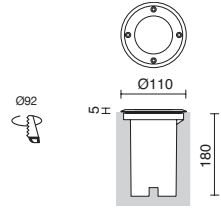

ESTAMBUL

410A-G21X1A-30

410A-G21X1A-34

Tornillos antihurto
Anti-theft screws
Vis anti-vandalisme

Posición de portalámparas variable
Adjustable lampholder position
Position variable de la douille

Xalet del Nin, Vilanova i la Geltrú (Barcelona)

Lamps p. 722

-30 Inox / Stainless steel / Inox -34 Latón / Brass / Laiton