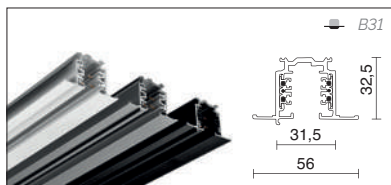

TRACK

1m

2m

3m

□ B29A-X33X2U-01

■ B29A-X33X2U-02

■ B29A-X33X2U-03

□ B29B-X33X2U-01

■ B29B-X33X2U-02

■ B29B-X33X2U-03

□ B29C-X33X2U-01

■ B29C-X33X2U-02

■ B29C-X33X2U-03

1m

2m

3m

□ B31A-X33X2U-01

■ B31A-X33X2U-02

■ B31A-X33X2U-03

□ B31B-X33X2U-01

■ B31B-X33X2U-02

■ B31B-X33X2U-03

□ B31C-X33X2U-01

■ B31C-X33X2U-02

■ B31C-X33X2U-03

Alimentación derecha Live end right Alimentation droite

- B29D-X33X2U-01
- B29D-X33X2U-02
- B29D-X33X2U-03

Codo 90° interior 90° in junction coupling Coude rigide 90° int.

- B29F-X33X2U-01
- B29F-X33X2U-02
- B29F-X33X2U-03

Alimentación izquierda Live end left Alimentation gauche

- B29E-X33X2U-01
- B29E-X33X2U-02
- B29E-X33X2U-03

Codo 90° exterior 90° out junction coupling Coude rigide 90° ext.

- B29L-X33X2U-01
- B29L-X33X2U-02
- B29L-X33X2U-03

Tapa final Dead end Embout

- A61G-786-01
- A61G-786-02
- A61G-786-03