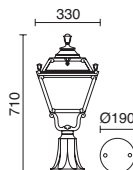

IP 55

■ ■ 146H-G05X1A-02