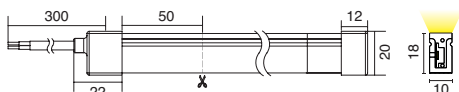

SENA

IP
65

CRI 80 10mm 

24V CRI 80 110° SDCM < 6 

Doblado horizontal
Horizontal bending
Flexion horizontale

2700K
12.7W/m 505lm/m

3000K
12.7W/m 515lm/m

4000K
12.7W/m 540lm/m