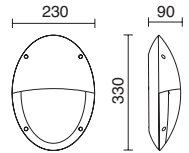

E27 Led/Fluo 23W max.

- ☐ 317B-G05X1A-01
- ☒ 317B-G05X1A-02
- ☐ 317B-G05X1A-03