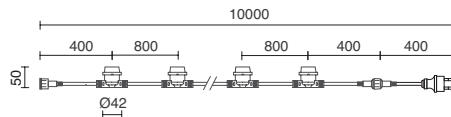

Ø400

E27 Led/Fluo 30W max.

■ 129H-G05X1A-02

Opciones de instalación
Installation Options
Possibilités d'installation

💡 Lamps p.721

□ -01 Blanco / White / Blanc ■ -02 Negro / Black / Noir

PORTOFINO

E27 LED 12 lampholder lamp Ø45