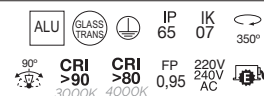

3000K

LED SMD 26W 2830lm

4000K

LED SMD 26W 3340lm

8°

■ 928D-L3126B-04

■ 928D-L3326B-04

30°

■ 928E-L3126B-04

■ 928E-L3326B-04

72°

■ 928F-L3126B-04

■ 928F-L3326B-04