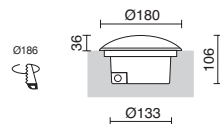

3000K
LED SMD 6W 800lm

☛ ■ 303C-L0106A-04

4000K
LED SMD 6W 800lm

■ 303C-L0206A-04