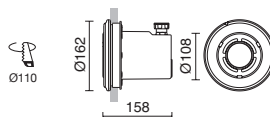

PAL

RGB
LED SMD RGB 4W - 7VA 186lm

□ 231A-LO304D-01

□ 231A-LO404D-01

RGB
LED SMD RGB 4W - 7VA 186lm

■ 661A-LO304D-30

■ 661A-LO404D-30

Alimentadores / Power supplies / Alimentateurs

Max. 350W (160x130x100mm) Max. 700W (210x140x110mm)

B02I-X33F9D-02

B02I-X33G1D-02

IP 65 220V 240V AC 12V AC IN OUT

Sistema de Control RGB con mando a distancia.
RGB Control System with remote control.
Système de Contrôle RGB Avec télécommande.

Info p. 707

Instalación en piscinas hormigonadas.
Suitable for installation in concrete pools.
Installation en piscines béton.

Válido para instalaciones fuera del agua.
Suitable for installations outside water.
Valable pour les installations hors de l'eau.

Disponibile con diferentes ópticas.
Available with different optics.
Disponibile avec différentes optiques.

Consultar opciones de instalación en piscinas prefabricadas y con liner.
Consult installation options in prefabricated pools and with liner.
Consultez les options d'installation dans les piscines préfabriquées et avec liner.

Disponibile en blanco cálido.
Available in warm white.
Disponibile en blanc chaleureux.

□ -01 Blanco / White / Blanche ■ -30 Inox / Stainless steel / Inox