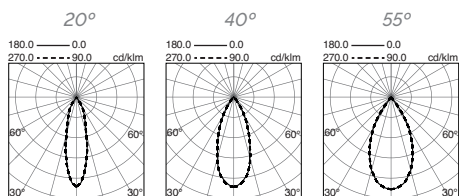

Filtros / Filters / Filtres

Antideslumbrante / Anti-glare / Antiéblouissant

■ A04P-1002-02

Prismatico / Prismatic / Prismatique

A47F-1002-92