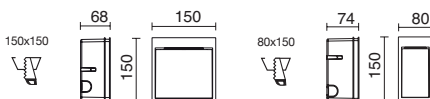

DAIN

L150

LED SMD 9W 1000lm 3000K

L80

LED SMD 4,5W 500lm 3000K

- ☐ 929A-L3109B-01
- ☒ 929A-L3109B-02
- ☐ 929A-L3109B-03
- ☒ 929A-L3109B-90

- ☐ 929B-L3105B-01
- ☒ 929B-L3105B-02
- ☐ 929B-L3105B-03
- ☒ 929B-L3105B-90

Disponible en 91°
Available in 91°
Disponible en 91°

Reflector decorativo opcional / Optional decorative reflector / Réflecteur décoratif en option

- ☐ A13A-929-01
- ☒ A13A-929-02
- ☐ A13A-929-03
- ☒ A13A-929-47
- ☒ A13A-929-90

- ☐ A13B-929-01
- ☒ A13B-929-02
- ☐ A13B-929-03
- ☒ A13B-929-47
- ☒ A13B-929-90

- ☐ -01 Blanco / White / Blanche
- ☒ -02 Negro / Black / Noir
- ☐ -03 Gris / Grey / Gris
- ☒ -47 Oro / Gold / Or
- ☒ -90 Marrón óxido / Oxide brown / Roviile