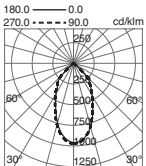

805A-L3115A		
h (m)	d (m)	E (lux)
1,00	0,93	1102
2,00	1,86	276
3,00	2,79	122
4,00	3,72	69
5,00	4,65	44

805A-L3315A		
h (m)	d (m)	E (lux)
1,00	0,93	1175
2,00	1,86	294
3,00	2,79	131
4,00	3,72	73
5,00	4,65	47