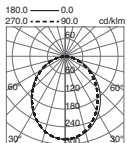

808A-L3123B		
h (m)	d (m)	E (lux)
1,00	2,75	619
2,00	5,50	155
3,00	8,25	69
4,00	11,00	39
5,00	13,75	25

808A-L3323B		
h (m)	d (m)	E (lux)
1,00	2,75	697
2,00	5,50	174
3,00	8,25	77
4,00	11,00	44
5,00	13,75	28

808B-L3132B		
h (m)	d (m)	E (lux)
1,00	2,75	881
2,00	5,50	220
3,00	8,25	98
4,00	11,00	55
5,00	13,75	35

808B-L3332B		
h (m)	d (m)	E (lux)
1,00	2,75	989
2,00	5,50	247
3,00	8,25	110
4,00	11,00	62
5,00	13,75	40

808C-L3139B		
h (m)	d (m)	E (lux)
1,00	2,75	1037
2,00	5,50	259
3,00	8,25	115
4,00	11,00	65
5,00	13,75	41

808C-L3339B		
h (m)	d (m)	E (lux)
1,00	2,75	1169
2,00	5,50	292
3,00	8,25	130
4,00	11,00	73
5,00	13,75	47

-01 Blanco / White / Blanche -03 Gris / Grey / Grís