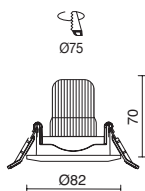

NIX

6,2W

3000K 734lm
4000K 797lm

780F-

6,2W

3000K 734lm
4000K 797lm

25°

40°

60°

□ -01 Blanco / White / Blanche   ■ -45 Cromado mate / Matt chrome / Cromat mat
■ -48 Niquel mate / Matt nickel / Niquel mat