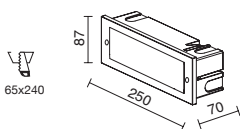

AMBERES

LED SMD 9W 760lm 3000K

643A-L0109A-04

DAS

LED SMD 5W 710lm 3000K

544A-L0105A-30

-04 Antracita / Anthracite / Anthracite -30 Inox / Stainless steel / Inox

XALOC