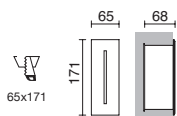

LED SMD 3W 170lm 3000K

- ■ 543B-LO103A-03
- 543B-LO103A-04