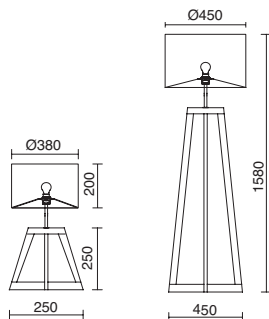

Lamps p. 721

-50 Madera Haya / Beech Wood / Bois hêtre

-CA Cotton White

-CG Cotton Earth

-DC Eco Beige

KARA

703A-

703B-