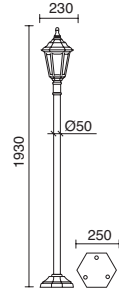

CLIC-CLAC 6

h1930

E27 Led/Hal/Fluo 42W max.

- 060J-G05X1A-01
- 060J-G05X1A-02

h1910

E27 Led/Hal/Fluo 42W max.

- 060D-G05X1A-01
- 060D-G05X1A-02

h2040

E27 Led/Hal/Fluo 2x 42W max.

- 060E-G05X1A-01
- 060E-G05X1A-02

Lamps p.721

□ -01 Blanco / White / Blanche   ■ -02 Negro / Black / Noir