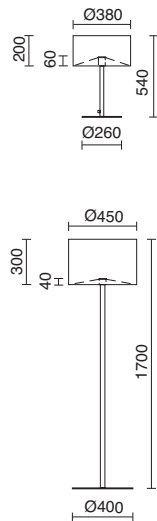

AMSTERDAM

E27 Led / Fluo / Hal| max. 40W

- 909B-G05X1A-01
- 909B-G05X1A-02

- 909A-G05X1A-01
- 909A-G05X1A-02

Accesorio necesario
Necessary accessory
Accessoire nécessaire