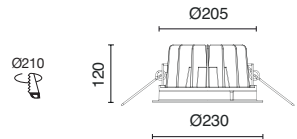

3000K
LED COB 37W 5925lm

4000K
LED COB 37W 6155lm

☐ 1040D-L3137M90-01

☐ 1040D-L3337M90-01

Alimentadores / Power supplies / Alimentateurs

max. 40W 1050mA DC

N B02N-X3340M-01

IP 20
220V
240V
AC

max. 40W 1050mA DC

N B02P-X3340JM-01

IP 67
110V
240V
AC

☐ -01 Blanco / White / Blanche

N DIP *Corriente de salida ajustable*
Adjustable output current
Courant de sortie réglable