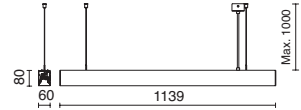

- ALU
- PMMA OPAL
- ALU PAINT
- 108°
- IP 20
- FP >0,90
- 60.000h
- L80 B20
- 3-SDCM
- UGR <19
- 220V 240V AC
- 50/60Hz

CRI >80

2700K LED SMD 23W 3810lm	3000K LED SMD 32W 3920lm	4000K LED SMD 32W 4400lm	
□ 808B-L3023B-01 ■ 808B-L3023B-03	□ 808B-L3132B-01 ■ 808B-L3132B-03	□ 808B-L3332B-01 ■ 808B-L3332B-03	NO * DIM.
□ 808B-L30RDB-01 ■ 808B-L30RDB-03	□ 808B-L31RDB-01 ■ 808B-L31RDB-03	□ 808B-L33RDB-01 ■ 808B-L33RDB-03	DALI

CRI >90

3000K LED SMD 23W 3340lm	4000K LED SMD 23W 3490lm	
□ 808B-L3923B-01 ■ 808B-L3923B-03	□ 808B-L4023B-01 ■ 808B-L4023B-03	NO * DIM.
□ 808B-L39RDB-01 ■ 808B-L39RDB-03	□ 808B-L40RDB-01 ■ 808B-L40RDB-03	DALI