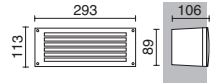

DEVON

3000K	760lm
4000K	790lm
6500K	830lm

- ☐ 084A-G31X2A-01
- ☒ 084A-G31X2A-02
- ☐ 084A-G31X2A-03

3000K	760lm
4000K	790lm
6500K	830lm

- ☒ 084B-G31X2A-02
- ☐ 084B-G31X2A-03

3000K	760lm
4000K	790lm
6500K	830lm

- ☐ 084C-G31X2A-01
- ☒ 084C-G31X2A-02
- ☐ 084C-G31X2A-03

☐ -01 Blanco / White / Blanc   ☒ -02 Negro / Black / Noir   ☐ -03 Gris / Grey / Gris