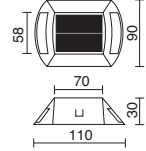

INTI

Tiempo de carga: 3/8h
Duración carga completa: 16h
Nivel sensor: 150/350 lux

Loading time: 3/8h
Full load duration: 16h
Sensor level: 150/350 lux

Temps de chargement: 3/8h
Durée de charge complète: 16h
Niveau du capteur: 150/350 lux

3 LED

Intermitente / Flashing / Intermittent

Fijo / Steady / Permanent

3-3 LED

Intermitente / Flashing / Intermittent

Fijo / Steady / Permanent

MITRA

Tiempo de carga: 3/8h
Duración carga completa: 16h
Nivel sensor: 150/350 lux

Loading time: 3/8h
Full load duration: 16h
Sensor level: 150/350 lux

Temps de chargement: 3/8h
Durée de charge complète: 16h
Niveau du capteur: 150/350 lux

3 LED

Intermitente / Flashing / Intermittent

Fijo / Steady / Permanent

3-3 LED

Intermitente / Flashing / Intermittent

Fijo / Steady / Permanent

Consultar otros colores disponibles / Check other available colors / Vérifier les autres couleurs disponibles

-03 Gris / Grey / Gris