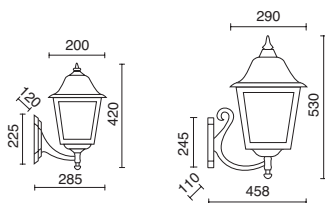

ROB

L200

E27 Led/Hal/Fluo 42W max.

L290

E27 Led/Hal/Fluo 70W max.

- ☐ GLASS MAT 264C-G05X1A-01
- ☐ 264C-G05X1A-02

- ☐ 264E-G05X1A-01
- ☐ 264E-G05X1A-02

- ☐ GLASS TRANS 264D-G05X1A-01
- ☐ 264D-G05X1A-02

For L200

Adaptador de esquina
Corner adaptor
Adaptateur d'angle

- ☐ A06A-004-01
- ☐ A06A-004-02

E27 Led/Hal/Fluo 42W max.

- ☐ GLASS MAT 264A-G05X1A-01
- ☐ 264A-G05X1A-02

- ☐ GLASS TRANS 264B-G05X1A-01
- ☐ 264B-G05X1A-02

Lamps p.721

☐ -01 Blanco / White / Blanche ☐ -02 Negro / Black / Noir