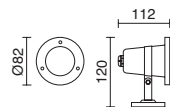

 -30 Inox / Stainless steel / Inox

SEDNA

LED SMD 3W 250lm 4000K

GU5.3 LED HAL 3.5W max.

642A-LO203D-30

642A-G23X1D-30

INOX
AISI 304GLASS
TRANSIP
68IK
09

1m