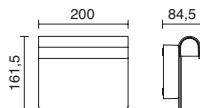

NUMBER

LED SMD 7W 850lm 3000K

□ 790A-L0106A-01