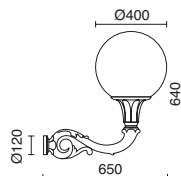

E27 Led/Hal/Fluo 70W max.

■ ■ 057B-G05X1A-02