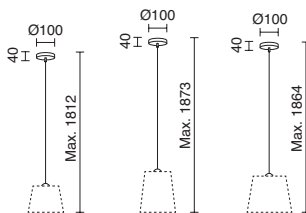

A TU ESTILO

E27 Led / Fluo / Hal max. 60W

- 716A-G05X1A-03
- 716A-G05X1A-07
- 716A-G05X1A-09
- 716A-G05X1A-29

Pantallas disponibles:
Available shades:
Abat-jours disponibles:
A32B-, A32C-, A32D- (pag. 289)