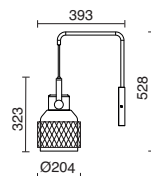

TOSCA

BY NACHO TIMÓN