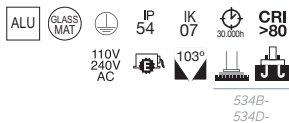

CASTELLO

LED SMD 10W 1200lm 3000K

■ 534A-L0109A-04

■ 534B-L0109A-04

LED SMD (5630) 10W 1200lm 3000K

■ 534C-L0109B-04

■ 534D-L0109B-04

Con sensor crepuscular y movimiento.
With daylight and motion sensor.
Avec senseur crépusculaire et mouvement.

Regulación de:
- Distancia: 0>8 m.
- Tiempo de activación: de 5 seg. a 8 min.
- Intensidad de la luz: 10 - 2000lux
- Ángulo de detección: 100°

Adjustable:
- Distance: 0>8 m.
- Activation time: from 5 sec. to 8 min.
- Light intensity: 10 - 2000lux
- Detection angle: 100°

Règlement:
- Distance: 0>8 m.
- Temps d'activation: de 5 sec à 8 min.
- Intensité de la lumière: 10 - 2000lux
- Angle de détection: 100°

■ -04 Antracita / Anthracite / Anthracite