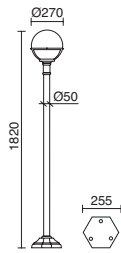

CLIC-CLAC GLOBO

061J-

E27 Led/Hal/Fluo 42W max.

□ 061J-G05X1A-01

■ 061J-G05X1A-02

E27 Led/Hal/Fluo 42W max.

□ 061D-G05X1A-01

■ 061D-G05X1A-02

2x E27 Led/Hal/Fluo 42W max.

□ 061E-G05X1A-01

■ 061E-G05X1A-02

Lamps p.721

□ -01 Blanco / White / Blanche ■ -02 Negro / Black / Noir