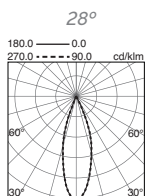

Trimless

□ -01 Blanco / White / Blanche   ■ -02 Negro / Black / Noir   ◻ -32 Cromado / Chrome / Cromat   ■ -47 Oro / Gold / Or