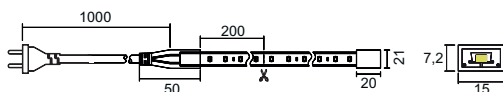

VOLGA

IP
65

220V
240V
AC

DIRECTO A RED
DIRECT TO NETWORK
DIRECTEMENT AU RÉSEAU

CRI
80 15mm 20mm

CRI 80 120° SDCM < 6 20m 220V
240V
AC

2700K / 3000K

4000K

2700K

12W/m 1425lm/m

3000K

12W/m 1475lm/m

4000K

12W/m 1505lm/m

70
LED/m

204CH-L3013BCO-00

204CH-L3113BCO-00

204CH-L3313BCO-00

Perfiles
Profiles
Profils

P. 178

Recomendaciones de uso e instalación / Recommendations for use and installation / Recommandations d'utilisation et d'installation (p.736)