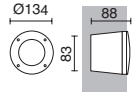

DEVON

3000K	380lm
4000K	395lm
6500K	415lm

GX53 LED T2 3W

- O84D-G31X1A-02
- O84D-G31X1A-03

3000K	380lm
4000K	395lm
6500K	415lm

GX53 LED T2 3W

- O84F-G31X1A-02
- O84F-G31X1A-03