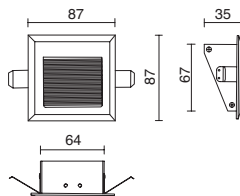

WINDOW 2

LED CREE 3W 160lm 3000K

- 726A-LO103B-01
- 726A-LO103B-39

□ -01 Blanco / White / Blanche   ■ -39 Aluminio anodizado / Anodized aluminum / Aluminium anodisé