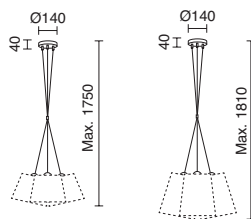

3x E27 Led / Fluo / Hal max. 60W

- 716B-G05X1A-03
- 716B-G05X1A-07
- 716B-G05X1A-09
- 716B-G05X1A-29

Pantallas disponibles:
Available shades:
Abat-jours disponibles:
A32B-, A32C- (pag. 289)

- -03 Gris / Grey / Gris
- -07 Rojo / Red / Rouge
- -09 Beige / Beige / Beige
- -29 Transparente / Transparent / Transparent

Lamps p.721