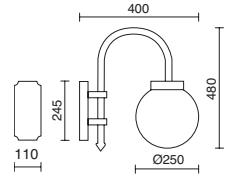

BOOM

E27 Led/Hal/Fluo 42W max.

- 036B-G05X1A-01
- 036B-G05X1A-02

E27 Led/Hal/Fluo 42W max.

- 036A-G05X1A-01
- 036A-G05X1A-02

Lamps p.721

□ -01 Bianco / White / Blanche   ■ -02 Negro / Black / Noir