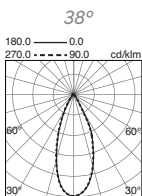

□ -01 Blanco / White / Blanche   ■ -02 Negro / Black / Noir   ▣ -03 Gris / Grey / Gris