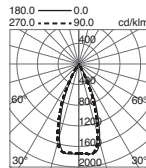

- 809E-L3325B4M-01
- 809E-L3325B4M-03

NO DIM.*

DALI**

-01 Blanco / White / Blanche -03 Gris / Grey / Gris

SIGMA

Mobilcenter (Manresa)

809C-L3806B

h (m)	d (m)	E (lux)
1,00	0,89	1137
2,00	1,78	284
3,00	2,67	126
4,00	3,56	71
5,00	4,45	45