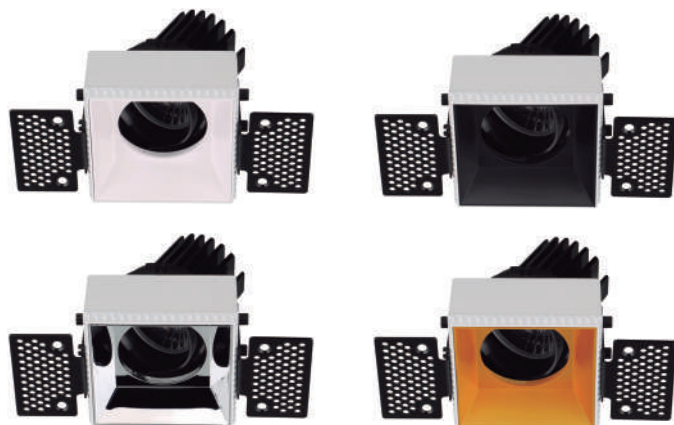

-01 Blanco / White / Blanche -02 Negro / Black / Noir -32 Cromado / Chrome / Cromat -47 Oro / Gold / Or

VIP2T

1010A-

CRI >90		
4,7W	10,6W	15,6W
2700K 650lm	2700K 1317lm	2700K 1940lm
3000K 680lm	3000K 1376lm	3000K 2028lm
4000K 719lm	4000K 1456lm	4000K 2145lm