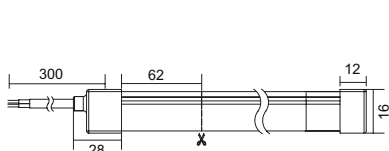

SENA RGB

IP
65

CRI
80 10mm 5m

24V

Doblado horizontal
Horizontal bending
Flexion horizontale

14,4W/m ● 50lm ● 150lm ● 35lm

98
LED/m 205CN-LO414FCO-00

Incluyen 2 grapas de fijación /m
Includes 2 fixing clips /m
Comprend 2 clips de fixation /m

Alimentadores
Power supplies
Alimentations

P. 193

Recomendaciones de uso e instalación / Recommendations for use and installation / Recommandations d'utilisation et d'installation (p.736)