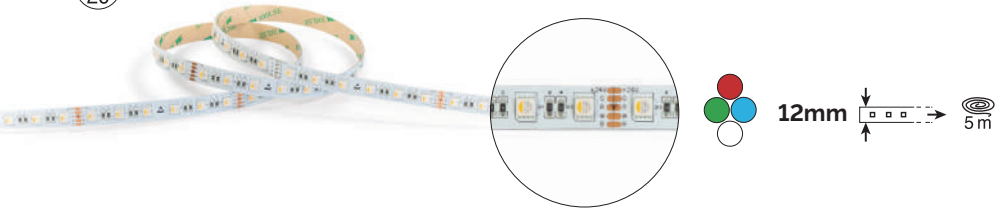

IP
20

SMD 5050 24V 120° 3M EIP

2700K / 3000K

4000K

RGB 18,2W/m 838lm/m

+
W 5,5W/m 410lm/m **2700K**

RGB 18,2W/m 868lm/m

+
W 5,5W/m 440lm/m **3000K**