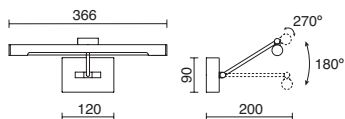

TABEL

L366

LED SMD 6W 500lm 3000K

L600

LED SMD 12W 1000lm 3000K

■ 625A-L0106B-35

■ 625B-L0112B-35

■ -35 Niquel satinado / Satin nickel / Nickel satiné