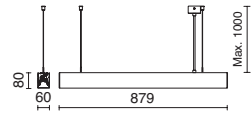

FENIX

Accesorios
Accessories
Accessoires
pag. 113

- ALU

- 3-SDCM

- 50/60Hz

CRI >80

2700K
LED SMD 18W 2855lm

- 808A-L3018B-01
- 808A-L3018B-03
- 808A-L30RDB-01
- 808A-L30RDB-03

3000K
LED SMD 23W 2755lm

- 808A-L3123B-01
- 808A-L3123B-03
- 808A-L31RDB-01
- 808A-L31RDB-03

4000K
LED SMD 23W 3100lm

1. 808A-L3323B-01
   - 808A-L3323B-03
   - 808A-L33RDB-01
   - 808A-L33RDB-03
2. NO * DIM.
3. DALI

CRI >90

3000K
LED SMD 18W 2505lm

- 808A-L3918B-01
- 808A-L3918B-03
- 808A-L39RDB-01
- 808A-L39RDB-03

4000K
LED SMD 18W 2620lm

1. 808A-L4018B-01
   - 808A-L4018B-03
   - 808A-L40RDB-01
   - 808A-L40RDB-03
2. NO * DIM.
3. DALI