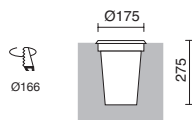

WALKER

LED COB 6.5W 850lm 3000K

349A-L0107B-30

*Incorpora un cristal matizado interno.
Incorporates internal frosted glass lens.
Verre trempé interne incorporé.*

E27 Led/Fluo 23W max.

349A-G05X1A-30

ADGO

LED COB 15W 1250lm 3000K

792A-L0115A-30

Lamps p.721

-30 Inox / Stainless steel / Inox