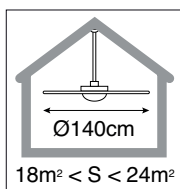

□ -01 Blanco / White / Blanc