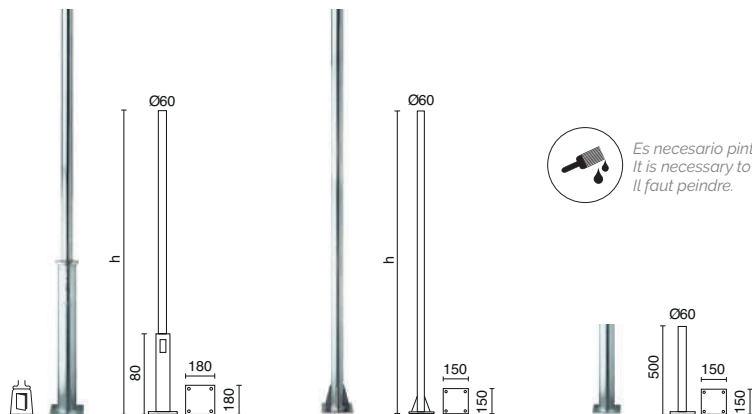

POSTES / POLES / MÂTS

Es necesario pintar.
It is necessary to paint.
Il faut peindre.

- C30E-32-38 (h2500)
- C30F-32-38 (h3000)

- C30D-31-38 (h2000)
- C30E-31-38 (h2500)
- C30F-31-38 (h3000)

- C30B-31-38