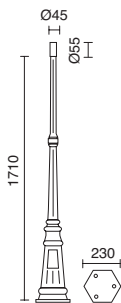

CAST

Cabezas no incluidas / Heads not included / Têtes non incluses

Postes / Poles / Mâts
h1340

h1710

h2010

Anclajes / Anchorages / Ancrages

A02C-004-00

A02A-004-00

A02B-004-00

Incremento de altura (h400mm)
Height extension (h400mm)
Augmentation de hauteur (h400mm)

Lamps p.721

□ -01 Blanco / White / Blanche   ● -02 Negro / Black / Noir