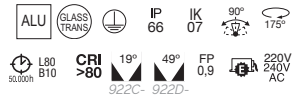

■ 922C-L3114B-04
■ 922D-L3114B-04

■ 922C-L3314B-04
■ 922D-L3314B-04