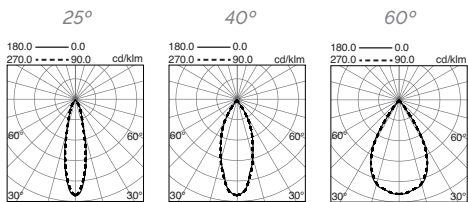

□ -01 Blanco / White / Blanche

LEDA

6,2W

3000K 734lm
4000K 797lm

□ -01 Blanco / White / Blanche ■ -02 Negro / Black / Noir ▣ -03 Gris / Grey / Gris

LEDA

Campos / Fields / Champs

1	2	3	4	5	6	7	8	9
Familia Family Famille	Modelo Model Modele	Fuente de luz Lighting source Source lumineure	CRI / °K	Potencia (W) Power (W) Puissance (W)	Voltage Voltage Tension	Óptica Light beam Faisceau lumineux	Regulación Dimmable Réaulation	Acabado Finish Finition