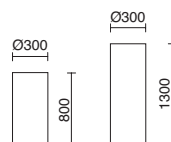

CYLINDER

h800

E27 FLUO 33W max.

394A-G05X1A-01

h1300

E27 FLUO 33W max.

394B-G05X1A-01

PE

IP
55

2m

110V
240V
AC

SEA SIDE
SUITABLE

Lamps p. 721

-01 Blanco / White / Blanche