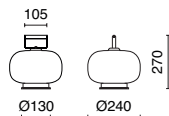

Nous fabriquons des écrans dans des tailles et des finitions spéciales à partir de 15 unités.
Vérifiez les conditions et les prix.

SERIES

KRISTA N

BY NACHO TIMÓN

LED SMD AC 10W 830lm 2700K

- 1028G-L38RCB-02-FG
- 1028G-L38RCB-02-05
- 1028G-L38RCB-02-06