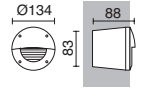

GX53 LED T2 3W

- O84F-G31X1A-02
- O84F-G31X1A-03