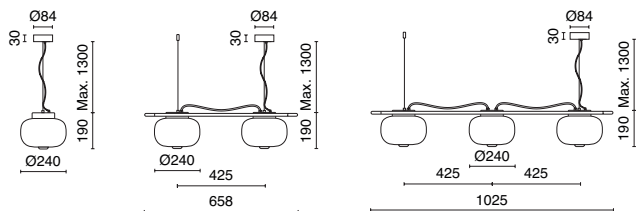

LED SMD AC 10W 830lm 2700K

- 1028K-L38RCB-02-FG
- 1028K-L38RCB-02-05
- 1028K-L38RCB-02-06

■ -02 Negro / Black / Noir ■ -FG Foumé ■ -05 Verde / Green / Verd ■ -06 Azul / Blue / Bleu

KRISTA N

BY NACHO TIMÓN