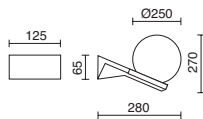

E27 Led/Hal/Fluo 42W max.

■ ■ 344E-G05X1A-O2

RESIN
PMMA OPAL
IP 43
110V 240V AC
SEA SIDE SUITABLE

Lamps p.721

■ -02 Negro / Black / Noir