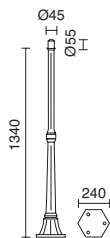

CAST

Cabezas no incluidas / Heads not included / Têtes non incluses

Postes / Poles / Mâts
h1340

h1710

h2010

Anclajes / Anchorages / Ancrages

A02C-004-00

A02A-004-00

A02B-004-00

Incremento de altura (h400mm)
Height extension (h400mm)
Augmentation de hauteur (h400mm)

Lamps p.721

□ -01 Blanco / White / Blanche   ● -02 Negro / Black / Noir