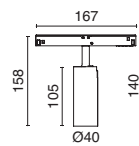

CRETE 1 **N**

48V
DC

2700K
LED COB 11W 962lm

3000K
LED COB 11W 1011lm

UGR 18	☐ 1032B-L3811V10-01 ☒ 1032B-L3811V10-02	☐ 1032B-L3911V10-01 ☒ 1032B-L3911V10-02	NO DIM.
	☐ 1032B-L3811V1D-01 ☒ 1032B-L3811V1D-02	☐ 1032B-L3911V1D-01 ☒ 1032B-L3911V1D-02	DALI
UGR 10	☐ 1032B-L3811V20-01 ☒ 1032B-L3811V20-02	☐ 1032B-L3911V20-01 ☒ 1032B-L3911V20-02	NO DIM.
	☐ 1032B-L3811V2D-01 ☒ 1032B-L3811V2D-02	☐ 1032B-L3911V2D-01 ☒ 1032B-L3911V2D-02	DALI
UGR 19	☐ 1032B-L3811V30-01 ☒ 1032B-L3811V30-02	☐ 1032B-L3911V30-01 ☒ 1032B-L3911V30-02	NO DIM.
	☐ 1032B-L3811V3D-01 ☒ 1032B-L3811V3D-02	☐ 1032B-L3911V3D-01 ☒ 1032B-L3911V3D-02	DALI

Driver 48V p.725

Carril 48V / 48V Track / Rail 48V p.152-155

☐ -01 Blanco / White / Blanche
☒ -02 Negro / Black / Noir