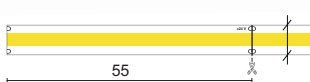

RINS

IP
20

24V CRI 90 120° SDCM 3 5m 3M ErP

3000K / 4000K A G F

2700K
10W/m 900lm/m

3000K
10W/m 950lm/m

4000K
10W/m 1000lm/m

2700K A G

202AC-L3810FC0-00

202AC-L3910FC0-00

202AC-L4010FC0-00

55 mm