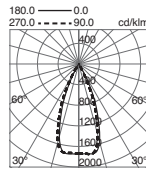

809F-L3806B		
h (m)	d (m)	E (lux)
1,00	0,89	1137
2,00	1,78	284
3,00	2,67	126
4,00	3,56	71
5,00	4,45	45

809F-L3106B		
h (m)	d (m)	E (lux)
1,00	0,89	958
2,00	1,78	240
3,00	2,67	106
4,00	3,56	60
5,00	4,45	38

809F-L3306B		
h (m)	d (m)	E (lux)
1,00	0,89	1115
2,00	1,78	279
3,00	2,67	124
4,00	3,56	70
5,00	4,45	45