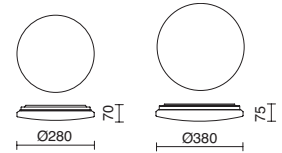

CARME

LED SMD **16,5W**
1870lm 2270lm 2110lm
3000K 4000K 6000K

LED SMD **27,5W**
2730lm 3330lm 3090lm
3000K 4000K 6000K

☐ 731B-L4118B-01

☐ 731C-L4130B-01

LED SMD **16,5W**
1870lm 2270lm 2110lm
3000K 4000K 6000K

LED SMD **27,5W**
2730lm 3330lm 3090lm
3000K 4000K 6000K

☐ 731D-L4118B-28

☐ 731E-L4130B-28

h (m)	d (m)	E (lux)
1,00	3,45	856
2,00	6,90	214
3,00	10,35	95
4,00	13,80	54
5,00	17,25	34

h (m)	d (m)	E (lux)
1,00	3,45	1038
2,00	6,90	260
3,00	10,35	115
4,00	13,80	65
5,00	17,25	42

h (m)	d (m)	E (lux)
1,00	3,45	965
2,00	6,90	241
3,00	10,35	107
4,00	13,80	60
5,00	17,25	39

☐ -01 Blanco / White / Blanche

☐ -28 Matizado / Frosted / Mat