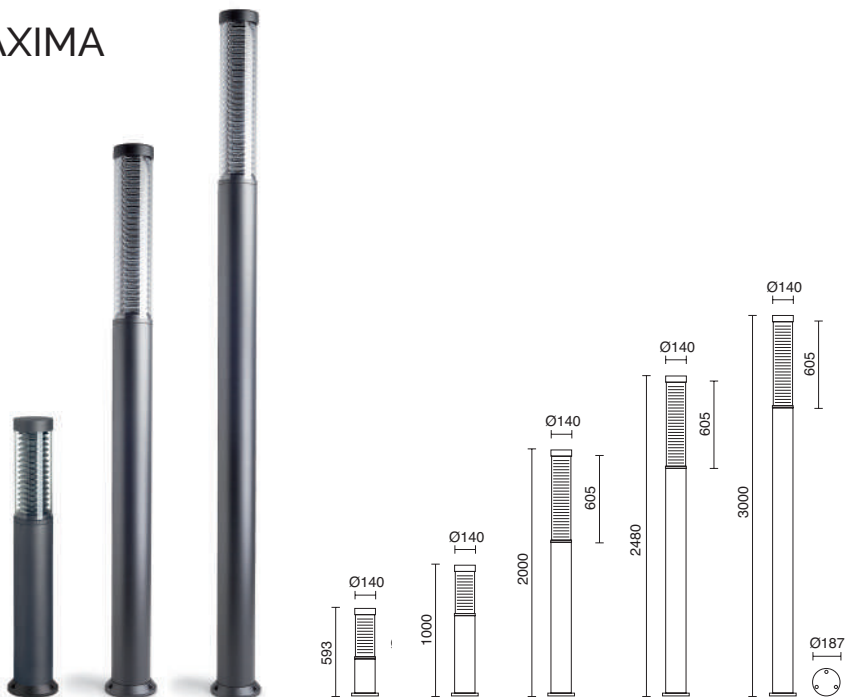

MAXIMA

h593
LED SMD 24W 3964lm 3000K

h1000
LED SMD 24W 3964lm 3000K

■ ■ 388A-L3120B-04

■ 388B-L3120B-04

ALU PC TRANS IP 65 IK 08 **CRI >80** L80 50,000h L80 810 110V 240V AC

h2000
LED SMD 42W 6342lm 3000K

h2480
LED SMD 42W 6342lm 3000K

h3000
LED SMD 42W 6342lm 3000K

■ 388C-L3136B-04

■ 388D-L3136B-04

■ 388E-L3136B-04

Disponible en 4000K / Available in 4000K / Disponible en 4000K

h593
2G11 FLUO TC-L 24W

h1000
2G11 FLUO TC-L 24W

■ ■ 388A-F0224B-04

■ 388B-F0224B-04

ALU PC TRANS IP 55 IK 08 220V 240V AC

h2000
2G11 FLUO TC-L 80W

h2480
2G11 FLUO TC-L 80W

h3000
2G11 FLUO TC-L 80W

■ 388C-F0280B-04

■ 388D-F0280B-04

■ 388E-F0280B-04

Versión con puerta de registro. Consulte disponibilidad.
Available with inspection door. Please ask availability.
Version avec porte d'enregistrement. Voir les disponibilités.

Disponible con difusor opal.
Available with opal diffuser.
Disponible avec diffuseur opale.

Consultar opciones de regulación
Consult regulation options
Consulter les options de régulation

■ -04 Antracita / Anthracite / Anthracite