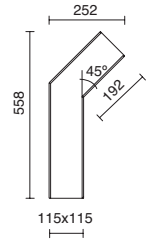

Consultar disponibilidad 2700K.
Consult availability 2700K.
Vérifiez la disponibilité 2700K.

- -02 Negro / Black / Noir
- -90 Marrón oxidado / Oxide brown / Rouille