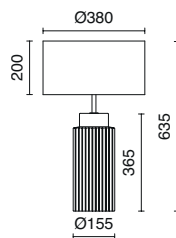

E27 Led max. 15W

- ☐ ☐ 1033B-L3810B-01-CA
- ☒ ☐ 1033B-L3810B-02-CK
- ☐ ☒ 1033B-L3810B-47-SG