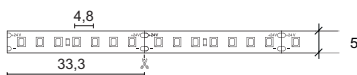

SMD 24V CRI 90 120° SDCM <3

2700K

14,4W/m 1360lm/m

3000K

14,4W/m 1390lm/m

4000K

14,4W/m 1490lm/m

210

LED/m

203AS-L3814FCO-00

203AS-L3914FCO-00

203AS-L4014FCO-00