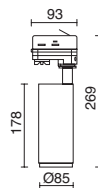

2700K

LED 25W 2729lm

- 997A-L3825B20-01
- 997A-L3825B20-02

3000K

LED 25W 2817lm

- 997A-L3925B20-01
- 997A-L3925B20-02

4000K

LED 25W 2874lm

- 997A-L4025B20-01
- 997A-L4025B20-02

- 997A-L3825B30-01
- 997A-L3825B30-02

- 997A-L3925B30-01
- 997A-L3925B30-02

- 997A-L4025B30-01
- 997A-L4025B30-02

- 997A-L3825B60-01
- 997A-L3825B60-02

- 997A-L3925B60-01
- 997A-L3925B60-02

- 997A-L4025B60-01
- 997A-L4025B60-02