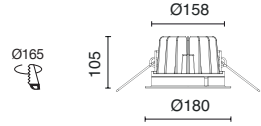

ATIC **N**

3000K
LED COB 24W 4115lm

4000K
LED COB 24W 4266lm

☐ 1040C-L3124J70-01

☐ 1040C-L3324J70-01

Alimentadores / Power supplies / Alimentateurs

max. 30W 700mA DC

N B02N-X3330J-01

IP 20
220V
240V
AC

max. 40W 700mA DC

N B02P-X3340JM-01

IP 67
110V
240V
AC