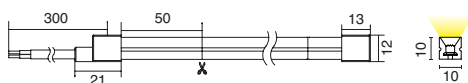

Doblado vertical
Vertical bending
Flexion verticale

2700K
12.7W/m 950lm/m

3000K
12.7W/m 960lm/m

4000K
12.7W/m 1020lm/m

140 LED/m 207CN-L3012FCO-00

207CN-L3112FCO-00

207CN-L3312FCO-00

Incluyen 2 grapas de fijación / m
Includes 2 fixing clips / m
Comprend 2 clips de fixation / m

Alimentadores
Power supplies
Alimentations

P. 193