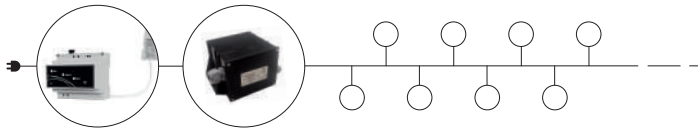

Indispensable vincular el modulador con el mando.
The modulator must be linked to the remote control.
Indispensable pour relier le modulateur au potard.

¿Cómo sustituir o instalar una lámpara RGB de piscina y su sistema de control?

Video

How to replace or install an RGB pool lamp and its control system?

Video

Comment remplacer ou installer une lampe de piscine RGB et son système de commande?

Video

Consulte con nuestro departamento técnico cualquier proyecto con luminarias y sistemas de control RGB.
Check with our technical department about RGB control system projects.
Contacter notre Service Technique pour tout projet avec des luminaires et systèmes de contrôle RGB.