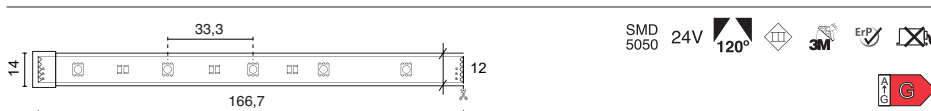

NILO RGB

IP
67

SMD 5050 24V 120° 3M ENEC

7,2W/m ● 65lm/m ● 130lm/m ● 55lm/m

30 LED/m 200DS-LO407FCO-00