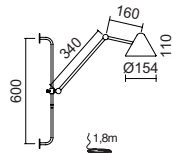

💡 Lamps p. 722

□ -01 Blanco / White / Blanc ■ -02 Negro / Black / Noir

ARM

935A-

935B-

LED COB 5W 3000K 728lm

- 935A-L3105B-02
- 935B-L3105B-02

■ -02 Negro / Black / Noir