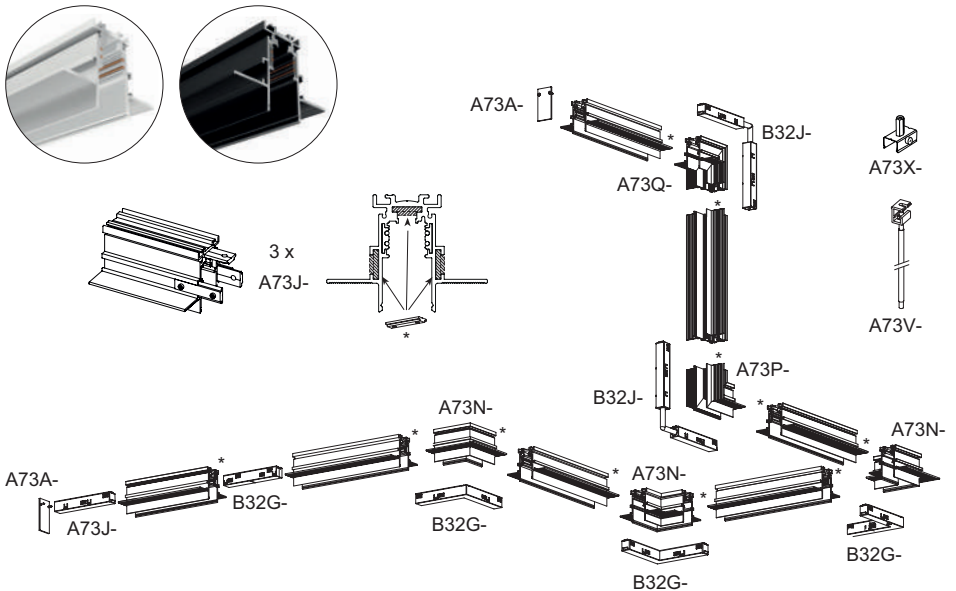

TRACK 48V

B35A- B35B- B35C- (p.155)