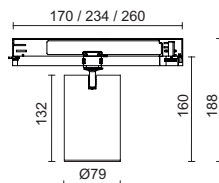

ARROW

- Carril no incluido.
- Track not included.
- Rail exclu.

1003A-

-02-02

-01-01

-01-32

8,8W

18,6W

2700K	1121lm	2700K	2157lm
3000K	1168lm	3000K	2342lm
4000K	1274lm	4000K	2449lm
3250K <i>FASHION</i>	1380lm	3250K <i>FASHION</i>	2389lm

Filtros / Filters / Filtres

Antideslumbrante / Anti-glare / Antiéblouissant

■ A04P-1002-02

Prismatico / Prismatic / Prismatique

A47F-1002-92

- Carril no incluido.
- Track not included.
- Rail exclu.

1003B-

-01-01

-02-02

-01-32

Carril / Track / Rail
p. 232

24W

27,4W

2000K <i>MEAT</i>	2349lm	2700K	3140lm
2500K <i>BREAD</i>	3169lm	3000K	3254lm
4000K <i>FISH</i>	3402lm	4000K	3570lm
3000K <i>VEG-FRUIT</i>	2896lm	3250K <i>FASHION</i>	3194lm

Filtros / Filters / Filtres

Antideslumbrante / Anti-glare / Antiéblouissant

■ A04P-1003-02

Prismatico / Prismatic / Prismatique

A47G-1003-92

□ -01 Blanco / White / Blanche ■ -02 Negro / Black / Noir ▣ -32 Cromado / Chrome / Cromat