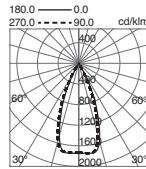

809G-L3813B		
h (m)	d (m)	E (lux)
1,00	0,89	2273
2,00	1,78	568
3,00	2,67	252
4,00	3,56	142
5,00	4,45	91

809G-L3113B		
h (m)	d (m)	E (lux)
1,00	0,89	2075
2,00	1,78	519
3,00	2,67	231
4,00	3,56	130
5,00	4,45	83

809G-L3313B		
h (m)	d (m)	E (lux)
1,00	0,89	2416
2,00	1,78	604
3,00	2,67	268
4,00	3,56	151
5,00	4,45	97