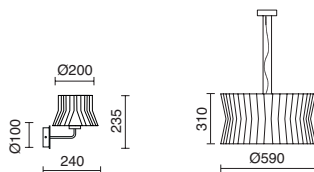

E27 Led/Fluo/Hal max. 40W (Ø45)

3x E27 Led/Fluo/Hal max. 60W

- ○ 859D-G05X1A-01-RA
- ● 859D-G05X1A-02-RB

- ○ 859A-G05X1A-35-RA
- ● 859A-G05X1A-35-RB
- ○ 859A-G05X1A-35-RC

□ -01 Blanco / White / Blanc

■ -02 Negro / Black / Noir

○ -RA Ribbon wrapped white

● -RB Ribbon wrapped Black

○ -RC RibbonWapped Beige

💡 Lamps p.721