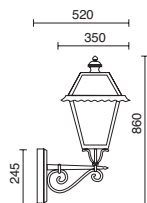

VILLA CHAP

E27 Led/Hal/Fluo 70W max.

■ ■ 348B-G05X1A-02

E27 Led/Hal/Fluo 70W max.

┆ ■ 348D-G05X1A-02

Postes / Poles / Mâts
h2300

h2600

h2900

┆ ■ C07D-42-02

■ C07E-42-02

■ C07F-42-02

Anclajes / Anchorages / Ancrages

A02A-004-00

A02B-004-00

A02B-004-00

💡 Lamps p.721

■ -02 Negro / Black / Noir