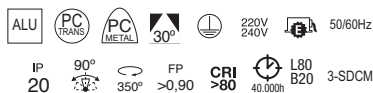

□ -01 Blanco / White / Blanche