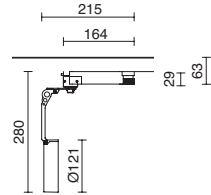

- ☐ 772A-G18RCB-01
- ☒ 772A-G18RCB-02
- ☐ 772A-G18RCB-03

220V 240V + + ☐ IP 20

Porta filtros / Support for filters / Support filtres

- ☐ A44A-772-01
- ☒ A44A-772-02
- ☐ A44A-772-02

Filtros de conversión para pescado, marisco, verdura, carne o pan
Conversion for fish, seafood, vegetables, meat or bread
Filtres de conversion pour poisson, fruits de mer, légumes, viande ou pain.

FISH A14A-738-00

MEAT A14B-738-00

BREAD A14C-738-00