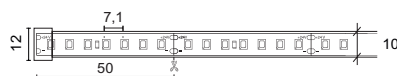

SMD 2835 24V CRI 90 120° SDCM <3

2700K

9,6W/m 979/m

3000K

9,6W/m 1010lm/m

4000K

9,6W/m 1100lm/m

140 LED/m
200DS-L3810FCO-00

200DS-L3910FCO-00

200DS-L4010FCO-00

50 mm