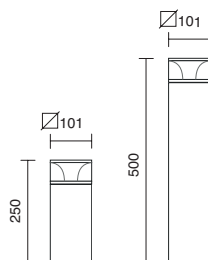

-01 Blanco / White / Blanc -04 Antracita / Anthracite / Anthracite

ODIN

h250

LED SMD 7W 850lm 3000K

h500

LED SMD 7W 850lm 3000K

■ ■ 941A-L0106A -04

■ 941B-L0106A-04