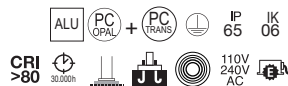

-01 Blanco / White / Blanc -04 Antracita / Anthracite / Anthracite

ODIN

h250

LED SMD 7W 850lm 3000K

h500

LED SMD 7W 850lm 3000K

■ ■ 941A-L0106A -04

■ 941B-L0106A-04