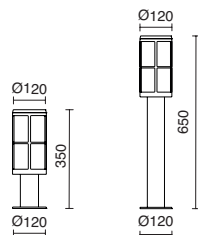

LUG

h350

E27 Led/Fluo 18W max.

h650

E27 Led/Fluo 18W max.

- 1015B-G05X1A-01
- 1015B-G05X1A-04

- 1015C-G05X1A-01
- 1015C-G05X1A-04

*Instalar sobre suelo rígido. En césped o tierra, añadir pilastro de cemento.
Install on rigid ground. On grass or earth, add plaster cement.
Installer sur sol rigide. Sur l'herbe ou la terre, ajoutez un pilastre ciment.*

Lamps p. 721

-01 Blanco / White / Blanc ■ -04 Antracita / Anthracite / Anthracite