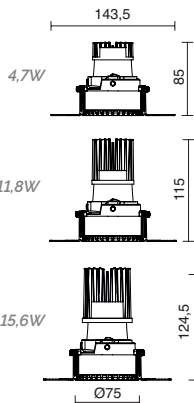

VIP1T

1009A-

CRI >90		
4,7W	10,6W	15,6W
2700K 650lm	2700K 1317lm	2700K 1940lm
3000K 680lm	3000K 1376lm	3000K 2028lm
4000K 719lm	4000K 1456lm	4000K 2145lm

CRI >97
10,1W
2700K 923lm
3000K 949lm
4000K 1031lm

CRI >95 DTW
11,8W
2000K 28lm
3000K 1179lm

TUNNABLE WHITE
10,6W
2700K 1278lm
6500K 1563lm

Acabados/Finishes/Finitions

- 9 - 10

Filtros / Filters / Filtres

□ -01 Blanco / White / Blanche   ■ -02 Negro / Black / Noir   ◻ -32 Cromado / Chrome / Cromat   ◼ -47 Oro / Gold / Or