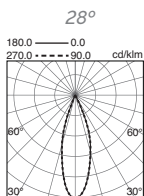

□ -01 Blanco / White / Blanche   ■ -02 Negro / Black / Noir   ▣ -03 Gris / Grey / Gris