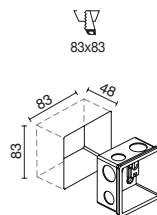

WINDOW 2

LED CREE 3W 160lm 3000K

- 726A-LO103B-01
- 726A-LO103B-39