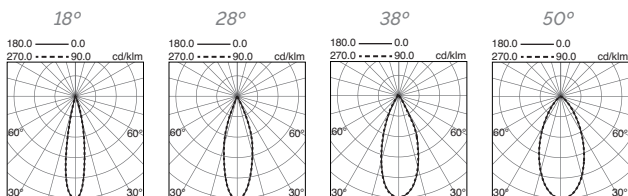

□ -01 Blanco / White / Blanche   ■ -02 Negro / Black / Noir   ◻ -32 Cromado / Chrome / Cromat   ◼ -47 Oro / Gold / Or