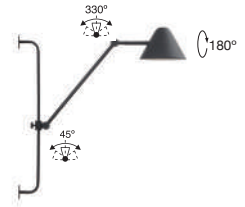

ARM

LED COB 5W 3000K 728lm

- 935A-L3105B-02
- 935B-L3105B-02

■ -02 Negro / Black / Noir