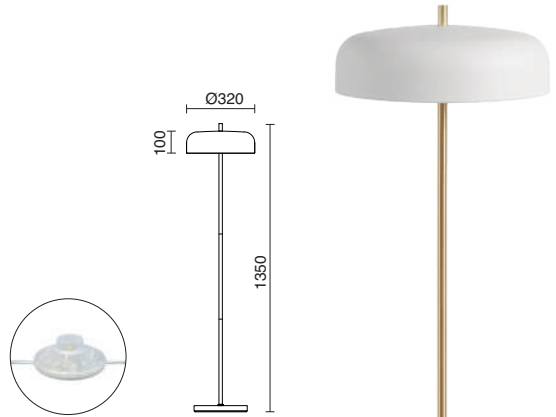

TAICHI

2x E27 (Ø45) Led / Fluo / Hal max. 40W

□ 992B-G04X1A-01