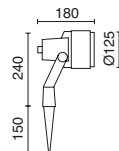

💡 Lamps p. 721

■ -04 Antracita / Anthracite / Anthracite