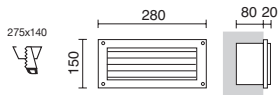

LED SMD AC 13W 1790lm 3000K

1. ☐ 119D-LO113B-01
   ☒ 119D-LO113B-02