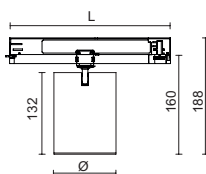

ARROW

Campos / Fields / Champs

Acabados/Finishes/Finitions

1	2	3	4	5	6	7	8	9	10
Familia Family Familie	Modelo Model Modele	Fuente de luz Lighting source Source lumineuse	CRI / °K	Potencia (W) Power (W) Puissance (W)	Voltaje Voltage Tension	Óptica Light beam Faisceau lumineux	Regulación Dimmable Régulation	Cuerpo Body Corps	Embellecedor Baffle Embellisseur

1	4	5	7	9	
1003 ARROW	38 CRI90 2700K 39 CRI90 3000K 40 CRI90 4000K	10 8,8W 20 18,6W 24 24W 30 27,4W	2 20° 4 40° 5 55°	01 ☐ N 02 ☒	
2	N 44 CRI82 2000K (MEAT) N 46 CRI88 2500K (BREAD) N 47 CRI92 4000K (FISH) N 48 CRI96 3000K (VEG+FRUIT)	6	B AC220-240V	8	O ON-OFF D DALI M CASAMBI
A Medium B Large	51 CRI95 3250K (FASHION)	10	N 01 ☐ N 02 ☒ 32 ☐		
3	L LED COB				

1	2	3	4	5	6	7	8	9-10	9-10
1003	A B	L	38 39 40 51	10 20	B	2 4 5	O D M O D M O D M	01 - 01 32	02 - 02
			51	24		2 4 5	O D M O D M		
			44 46 47 48	30					
			38 39 40						
			51						

1	2	5	8	L(mm)	Ø(mm)
1003	A	10	O	170	79
		20	D	260	
			M	234	
	B	24	O	234	102
			D	260	
		30	M	234