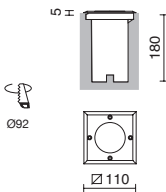

BORA

Doble posición del portalámparas.
Double positioning of the lamp holder.
Double position de la douille.

GU10 LED 4,5W max.

➔ O37A-G21X1A-30

Orientable 30°
Tilting 30°
Inclinaison 30°

GU10 LED 3,5W max.

➔ O37D-G21X1A-30

Doble posición del portalámparas.
Double positioning of the lamp holder.
Double position de la douille.

GU10 LED 4,5W max.

➔ O37B-G21X1A-30

Lamps p.722

-30 Inox / Stainless steel / Inox