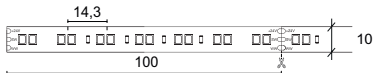

NILO DUAL

IP
20

CRI
90 10mm 5mm

SMD 2835 24V CRI 90 120° SDCM 3

13,5W/m 700lm (2700K) 800lm (6500K)

140
LED/m 206AS-L5213FCO-00

100 mm

K
SELECT

2700K ↔ 6500K

Temperatura de color seleccionable entre el rango indicado.
Válida para adaptarse a nuestros ritmos biológicos (ciclo circadiano).

Selectable color temperature within the indicated range.
Valid to adapt to our biological rhythms (circadian cycle).

Température de couleur sélectionnable dans la plage indiquée.
Valable pour s'adapter à nos rythmes biologiques (cycle circadien).

Perfiles
Profiles
Profils

P. 178

Controladores
Controllers
Contrôleurs

P. 184

Alimentadores
Power supplies
Alimentations

P. 193

En este caso, la Tira Led se ubica perimetralmente dentro de los paneles.
In this case, the Led Strip is located perimeter inside the panels.
Dans ce cas, la bande Led est située sur le périmètre à l'intérieur des panneaux.

Recomendaciones de uso e instalación / Recommendations for use and installation / Recommendations d'utilisation et d'installation (p.736)