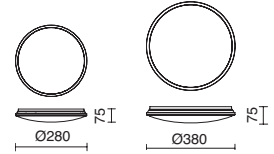

CARME

LED SMD **16,5W**
1870lm 2270lm 2110lm
3000K 4000K 6000K

LED SMD **27,5W**
2730lm 3330lm 3090lm
3000K 4000K 6000K

☐ 731B-L4118B-01

☐ 731C-L4130B-01

LED SMD **16,5W**
1870lm 2270lm 2110lm
3000K 4000K 6000K

LED SMD **27,5W**
2730lm 3330lm 3090lm
3000K 4000K 6000K

☐ 731D-L4118B-28

☐ 731E-L4130B-28

h (m)	d (m)	E (lux)
1,00	3,45	856
2,00	6,90	214
3,00	10,35	95
4,00	13,80	54
5,00	17,25	34

h (m)	d (m)	E (lux)
1,00	3,45	1038
2,00	6,90	260
3,00	10,35	115
4,00	13,80	65
5,00	17,25	42

h (m)	d (m)	E (lux)
1,00	3,45	965
2,00	6,90	241
3,00	10,35	107
4,00	13,80	60
5,00	17,25	39

☐ -01 Blanco / White / Blanche

☐ -28 Matizado / Frosted / Mat