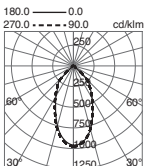

805B-L3125A		
h (m)	d (m)	E (lux)
1,00	0,93	2121
2,00	1,86	530
3,00	2,79	236
4,00	3,72	133
5,00	4,65	85

805B-L3325A		
h (m)	d (m)	E (lux)
1,00	0,93	2212
2,00	1,86	553
3,00	2,79	246
4,00	3,72	138
5,00	4,65	88