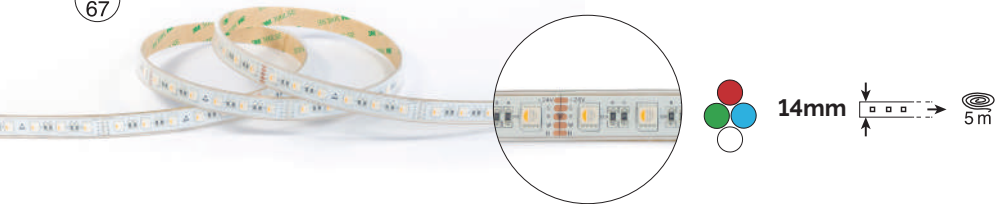

SMD 5050 24V 120° 3M EIP

2700K / 3000K

4000K

RGB 18,2W/m 838lm/m

+
W 5,5W/m 410lm/m **2700K**

RGB 18,2W/m 868lm/m

+
W 5,5W/m 440lm/m **3000K**

RGB 18,2W/m 868lm/m

+
W 5,5W/m 474lm/m **4000K**

60
LED/m 200AS-L1416FCO-00

201AS-L1416FCO-00

202AS-L1416FCO-00

100 mm

IP
67