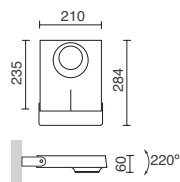

LISBOA

402A-L0112B-02

ALU + INOX   THERMO PLASTIC   THERMO PLASTIC   IP 66   IK 10   3-step
CRI >85   L80 B10   220°   220V 240V AC   30°   2,5m

39W

402B-L0139B-02

402C-L0151B-02

ALU + INOX   THERMO PLASTIC   THERMO PLASTIC   IP 66   IK 10   3-step
CRI >85   L80 B10   220°   220V 240V AC   30°   2,5m   2m
402C 402B-

402D-L0175B-02

ALU + INOX   THERMO PLASTIC   THERMO PLASTIC   IP 66   IK 10   3-step
CRI >85   L80 B10   220°   220V 240V AC   40°   2m

Consultar opciones de regulación
Consult regulation options
Consulter les options de régulation

Disponibile con ottiche differenti.
Available in different optics.
Disponible avec différentes optiques.

Consultar 4000K
Consult 4000K
Consultez 4000K

-02 Negro / Black / Noir