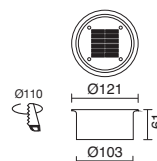

Fijo / Steady / Permanent