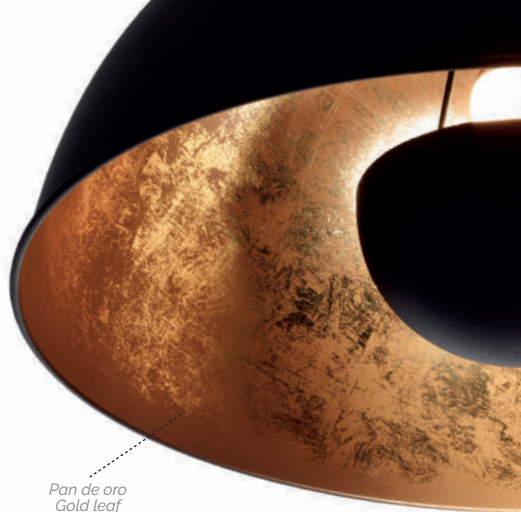

TANNA

Pan de oro
Gold leaf
Feuille d'or

E27 Led / Fluo / Hal max. 60W

  618A-G05X1A-02

  IP 20  110V 240V AC 

Adaptador carril / Rail adapter / Adaptateur de rail

- B17P-X33X2B-01
- B17P-X33X2B-02
- B17P-X33X2B-03