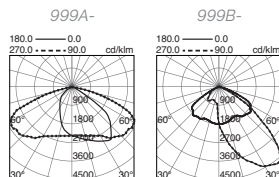

Conector IP67 incluido
IP67 connector included
Connecteur IP67 inclus

ALU IP 66 IK 08 **CRI >70** L80 810 FP >0,90 $\pm 15^\circ$ 110V 240V AC

3000K LED SMD 21W 3025lm	4000K LED SMD 21W 3505lm
999A-LO125A-04	999A-LO225A-04

LED SMD 47W 6770lm	LED SMD 47W 7615lm
999A-LO150A-04	999A-LO250A-04

3000K LED SMD 21W 3025lm	4000K LED SMD 21W 3505lm
999B-LO125A-04	999B-LO225A-04

LED SMD 47W 6770lm	LED SMD 47W 7615lm
999B-LO150A-04	999B-LO250A-04

2 posiciones y orientación de $\pm 15^\circ$
2 positions and $\pm 15^\circ$ orientable
2 positions et orientation de $\pm 15^\circ$