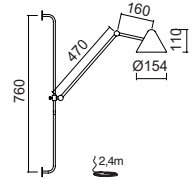

💡 Lamps p. 722

□ -01 Blanco / White / Blanc ■ -02 Negro / Black / Noir

ARM

935A-

935B-

LED COB 5W 3000K 728lm

- 935A-L3105B-02
- 935B-L3105B-02

■ -02 Negro / Black / Noir