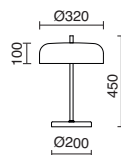

TAICHI

2x E27 (Ø45) Led / Fluo / Hal max. 40W

□ 992A-G04X1A-01

💡 [Lamps p. 721](#)

□ -01 Blanco / White / Blanc