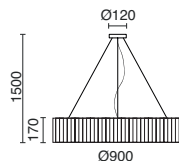

VORADA

Ø300mm

LED COB AC 12W 1030lm 3000K

- 908D-L0112B-RA
- 908D-L0112B-RB
- 908D-L0112B-RC

Ø600mm

LED SMD 25W 3540lm 3000K

- 908E-L0125B-RA
- 908E-L0125B-RB
- 908E-L0125B-RC

Ø900mm

LED SMD 29W 4000lm 3000K

- 908F-L0129B-RA
- 908F-L0129B-RB
- 908F-L0129B-RC

○ -RA Ribbon wrapped white   ● -RB Ribbon wrapped Black   ○ -RC Ribbon Wapped Beige