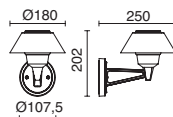

BUCKET

3000K
LED SMD 10,5W 1680lm

4000K
LED SMD 10,5W 1770lm

■ 976A-L3110B-04

■ 976A-L3310B-04

■ 976A-L31RCB-04

■ 976A-L33RCB-04

■ -04 Antracita / Anthracite / Anthracite