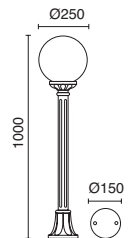

INDURA GLOBO

■ ■ 151H-G05X1A-02

■ ■ 148H-G05X1A-02

■ ■ 151I-G05X1A-02

*Instalar sobre suelo rígido. En césped o tierra, añadir pilastra de cemento.
Install on rigid ground. On grass or earth, add pilaster cement.
Installer sur sol rigide. Sur l'herbe ou la terre, ajoutez un pilastre ciment.*

Lamps p.721

■ -02 Negro / Black / Noir