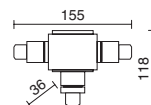

Triple conector (3 polos) para cables-manguera de Ø13.5 mm.
Triple connector (3 poles) for wires-hoses between Ø13.5 mm.
Triple connecteur (3 pôles) pour les câbles-tuyaux de Ø13.5 mm.