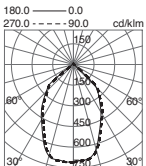

805C-L3135A		
h (m)	d (m)	E (lux)
1,00	1,40	1780
2,00	2,80	445
3,00	4,20	198
4,00	5,60	111
5,00	7,00	71

805C-L3335A		
h (m)	d (m)	E (lux)
1,00	1,40	1897
2,00	2,80	474
3,00	4,20	211
4,00	5,60	119
5,00	7,00	76