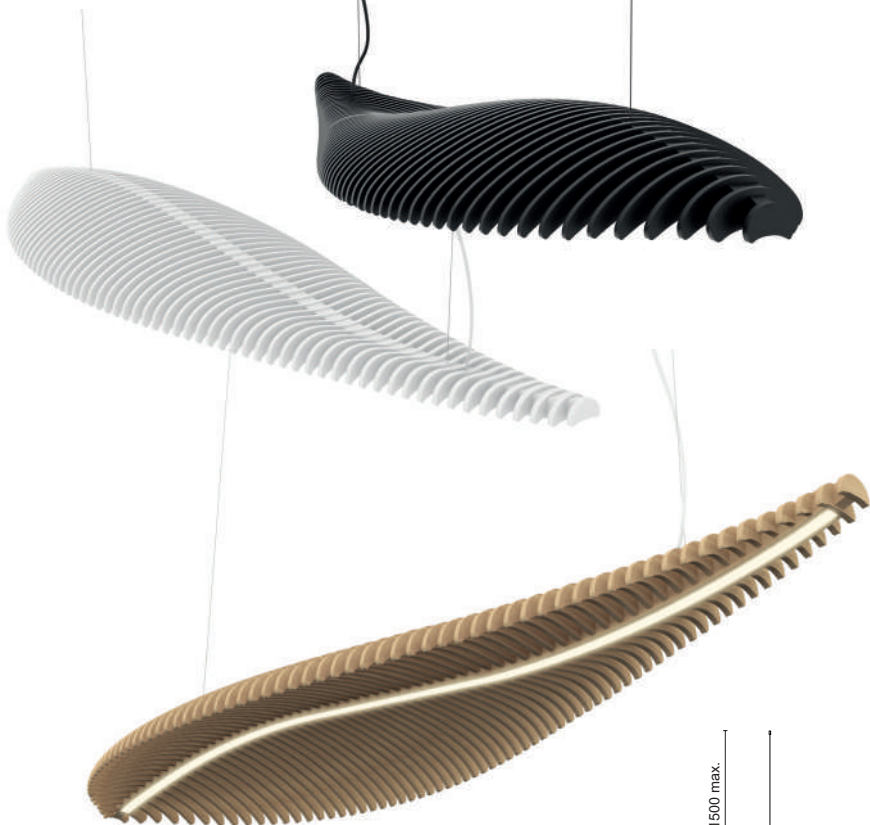

FISH

BY NACHO TIMÓN

2700K
LED SMD 26W 2870lm

4000K
LED SMD 26W 3170lm

- 1013A-L3826B-01
- 1013A-L3826B-02
- 1013A-L3826B-50

- 1013A-L4026B-01
- 1013A-L4026B-02
- 1013A-L4026B-50

*Posibilidad de regulación
Possibility of regulation
Possibilité de régulation*

□ -01 Blanco / White / Blanc   ■ -02 Negro / Black / Noir   ■ -50 Madera Haya / Beech Wood / Bois hêtre