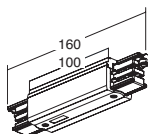

Alimentación central Supply straight coupling Alimentation centrale

- B28H-X33X2B-01
- B28H-X33X2B-02
- B28H-X33X2B-03