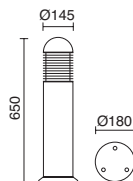

NOVA

3000K
LED SMD AC 15W 2300lm

4000K
LED SMD AC 15W 2300lm

■ ■ 222B-L3115B-02

■ 222B-L3315B-02

E27 Led/Hal/Fluo 70W max.

■ ■ 222B-G05X1A-02

110V
240V
AC

3000K
LED SMD AC 15W 2300lm

4000K
LED SMD AC 15W 2300lm

■ ■ 222C-L3115B-02

■ 222C-L3315B-02

E27 Led/Hal/Fluo 70W max.

■ ■ 222C-G05X1A-02

110V
240V
AC

Consultar otras opciones de acabado.
Consult other finishing options.
Consultez les autres options de finition.

💡 Lamps p. 721

■ -02 Negro / Black / Noir