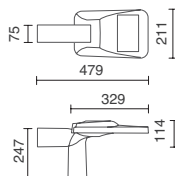

FENDER

Video

Conector IP67 incluido
IP67 connector included
Connecteur IP67 inclus

ALU IP 66 IK 08 **CRI >70** L80 810 FP >0,90 $\pm 15^\circ$ 110V 240V AC

3000K LED SMD 21W 3025lm	4000K LED SMD 21W 3505lm
999A-LO125A-04	999A-LO225A-04

LED SMD 47W 6770lm	LED SMD 47W 7615lm
999A-LO150A-04	999A-LO250A-04

3000K LED SMD 21W 3025lm	4000K LED SMD 21W 3505lm
999B-LO125A-04	999B-LO225A-04

LED SMD 47W 6770lm	LED SMD 47W 7615lm
999B-LO150A-04	999B-LO250A-04

2 posiciones y orientación de $\pm 15^\circ$
2 positions and $\pm 15^\circ$ orientable
2 positions et orientation de $\pm 15^\circ$

1-10V

Consultar opciones de regulación
Consult regulation options
Consulter les options de régulation

-04 Antracita / Anthracite / Anthracite