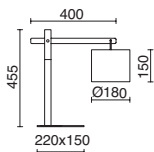

BRITTA

E27 Led / Fluo / HalI max. 60W

■ 681B-G05X1A-02

■ 681C-G05X1A-02

Accesorio necesario
Necessary accessory
Accessoire nécessaire

PANTALLAS / SHADES / ABAT-JOURS

○ A35C-004-CA

○ A35A-004-CA

Lamps p.721

■ -02 Negro / Black / Noir   ○ -CA Cotton White