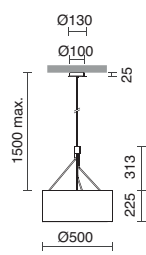

DIAGONAL

BY NACHO TIMÓN

h 1500 max.

3x E27 Led max. 13W

- 855D-G05X1A-01-SA
- 855D-G05X1A-02-SB
- 855D-G05X1A-37-SM

ACER + SYNT + PC OPAL IP 20 110V 240V AC

Lightbulb icon Lamps p. 721

- -01 Blanco / White / Blanc
- -02 Negro / Black / Noir
- -37 Cobre / Copper / Cuivre
- -SA Synthetic white
- -SB Synthetic black
- -SM Synthetic Copper