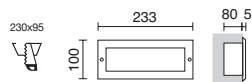

GAMMA

LED SMD AC 9W 1160lm 3000K

1. ☐ 119A-LO109B-01
   ☒ 119A-LO109B-02