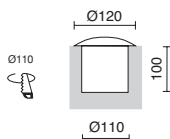

SURI

4000K
LED SMD AC 4W 510lm

➔ ■ 302A-L0105B-04

■ 302A-L0205B-04

4000K
LED SMD AC 4W 510lm

➔ ■ 302B-L0105B-04

■ 302B-L0205B-04

4000K
LED SMD AC 4W 510lm

➔ ■ 302C-L0105B-04

■ 302C-L0205B-04

■ -04 Antracita / Anthracite / Anthracite