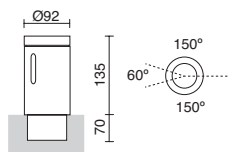

ANTIBES

E27 Fluo 20W max.

184A-G05X1A-60

FRAM

E27 Led/Hal/Fluo 42W max.

114A-G05X1A-02
114A-G05X1A-03

💡 Lamps p. 721

■ -02 Negro / Black / Noir   ■ -03 Gris / Grey / Gris   ■ -60 Piedra Leccese / Leccese stone / Pedra Leccese