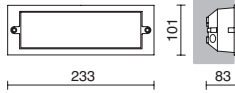

AMBERES

LED SMD 9W 760lm 3000K

643A-L0109A-04

DAS

LED SMD 5W 710lm 3000K

544A-L0105A-30

-04 Antracita / Anthracite / Anthracite -30 Inox / Stainless steel / Inox

XALOC