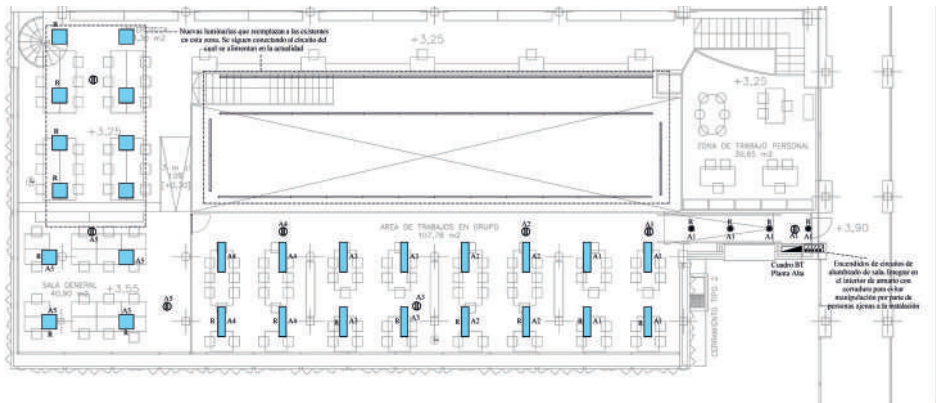

12.000m²

- Oficina Central
- Showroom
- Centro logístico con almacén con capacidad para 10.000 palets de almacenamiento.
- Servicio rápido de entrega: +200 pedidos enviados al día.
- Laboratorio interno para controles técnicos y de calidad.
 - Zona de montaje, metal y ensamblaje.
 - Ingeniería especializada en diseño industrial y I+D.
- Producción descentralizada con estrictos controles de calidad y producto acabado.
- Procesos de calidad ISO 9001:2015 aprobada por la empresa IQNet & AENOR.
 - Head-office
 - Showroom
- Logistic centre with warehouse capacity for 10.000 pallets of stockholding.
 - Fast delivery service: +200 orders dispatched/day.
- In-house laboratory for technical and quality control tests.
 - Handling, metal and assembly area.
 - Engineering capacities for design and R+D.
- Decentralized production centers with strict quality and finished product controls.
 - Quality processes ISO 9001:2015 quality approved by IQNet & AENOR.
 - Siège social
 - Salle d'exposition
 - Centre logistique d'une capacité de stockage de 10.000 palettes.
 - Service rapide : +200 commandes expédiées/jour.
 - Laboratoire interne pour les tests techniques et de contrôle qualité.
 - Zone de manutention, métal et assemblage.
 - Capacités d'ingénierie pour la conception et la R+D.
- Des centres de production décentralisés avec des contrôles stricts de la qualité et du produit fini.
 - Qualité sérieuse. Entreprise certifiée ISO 9001:2015 par IQNet & AENOR.