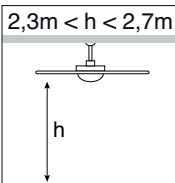

□ -01 Blanco / White / Blanc ■ -02 Negro / Black / Noir