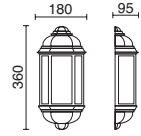

MEDI

E27 Led/Hal/Fluo 42W max.

E27 Led/Hal/Fluo 42W max.

- 194B-G05X1A-01
- 194B-G05X1A-02

- 194A-G05X1A-01
- 194A-G05X1A-02

IP 43

110V
240V
AC