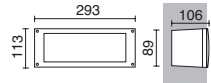

DEVON

3000K	760lm
4000K	790lm
6500K	830lm

- ☐ 084A-G31X2A-01
- ☒ 084A-G31X2A-02
- ☐ 084A-G31X2A-03

3000K	760lm
4000K	790lm
6500K	830lm

- ☒ 084B-G31X2A-02
- ☐ 084B-G31X2A-03

3000K	760lm
4000K	790lm
6500K	830lm

- ☐ 084C-G31X2A-01
- ☒ 084C-G31X2A-02
- ☐ 084C-G31X2A-03

☐ -01 Blanco / White / Blanc   ☒ -02 Negro / Black / Noir   ☐ -03 Gris / Grey / Gris