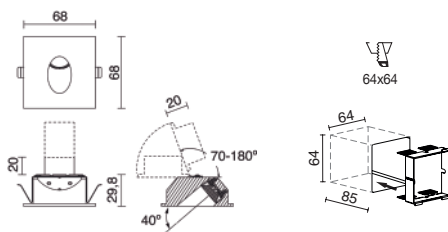

LIGUR

LED CREE 3W 160lm 3000K

- 706A-L0103B-01
- 706A-L0103B-39

LED CREE 3W 160lm 3000K

- 706B-L0103B-01
- 706B-L0103B-39

□ -01 Blanco / White / Blanche   ■ -39 Aluminio anodizado / Anodized aluminum / Aluminium anodisé