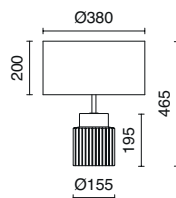

CERAMIC N

E27 Led max. 15W

- ☐ ☐ 1033B-L3810B-01-CA
- ☒ ☐ 1033B-L3810B-02-CK
- ☐ ☒ 1033B-L3810B-47-SG