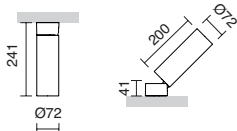

[-29] Transparente / Transparent / Transparent

SPOTLIGHTS

SERIES SPOTLIGHTS

LANCE **N**

P.580

MÁS LUMINARIAS A CONTINUACIÓN
MORE LUMINAIRES TO FOLLOW
D'AUTRES LUMINAIRES CI-DESSOUS

HAMELIN

3000K
LED COB 30W 3500lm