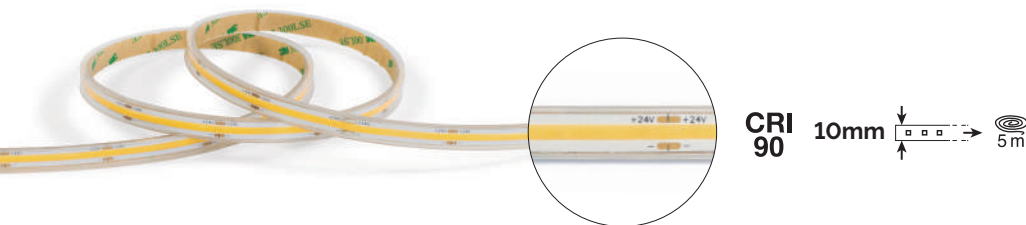

RINS

IP
67

CRI
90

10mm

24V CRI 90 120° SDCM 3

3000K / 4000K

2700K

2700K
10W/m 880lm/m.

3000K
10W/m 930lm/m

4000K
10W/m 980lm/m

202DC-L3810FCO-00

202DC-L3910FCO-00

202DC-L4010FCO-00

2700K
14W/m 1225lm/m

3000K
14W/m 1290lm/m

4000K
14W/m 1360lm/m

202DC-L3814FCO-00

202DC-L3914FCO-00

202DC-L4014FCO-00