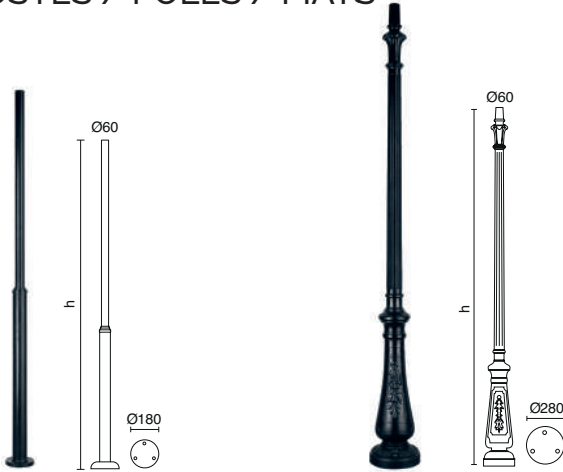

POSTES / POLES / MÂTS

- C06A-31-02 (h2000)
- C06B-31-02 (h2400)

- C10A-31-02 (h2500)
- C10B-31-02 (h3000)