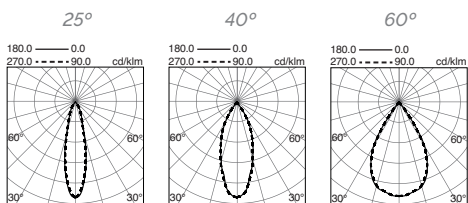

6A AC110-240V
B AC220-240V**7**2 25°
4 40°
6 60°**8**O ON-OFF
F L,C (inicio y fin)
1 PUSH/1-10V
D DALI**9**01
02
03

1	2	3	4	5	6	7	8	9
752	A	L	39 40	08	A B A A	2 4 6	O F 1 D	01 02 03

KOS

6,2W

3000K 734lm
4000K 797lm