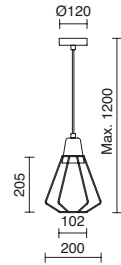

ELGA

E27 Led / Fluo / Hal max. 60W

684A-G05X1A-02

ACER + WOOD

IP 20

110V
240V
AC

Adaptador carril / Rail adapter / Adaptateur de rail

☐ B17P-X33X2B-01

☒ B17P-X33X2B-02

☐ B17P-X33X2B-03

Carril / Rail / Rail p. 232-235

Lamps p. 721

☐ -01 Blanco / White / Blanc
☒ -02 Negro / Black / Noir
☐ -03 Gris / Grey / Gris