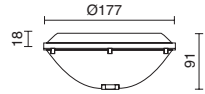

233B-L2416D-03

IP 68 max. 2m
12 COLORS
8 SEQUEN
12V AC

Junta tórica / Toric joint / Joint thorique

A11A-233-00

Alimentadores / Power supplies / Alimentateurs

Max. 350W (160x130x100mm)

Max. 700W (210x140x110mm)

B02I-X33F9D-02

B02I-X33G1D-02

IP 65
220V
240V
AC
12V AC
IN OUT

En funcionamiento SIEMPRE SUMERGIDA (hasta 2m).
Keep ALWAYS UNDER WATER when ON (up to 2m).
En fonctionnement TOUJOURS IMMERGÉE (jusqu'à 2m).

1 lámpara ilumina 20m² en piscinas y no en fuentes (altura).
1 lamp light 20m² in swimming pools, but not in fountains (height).
1 lampe éclaire 20m² en piscines, sauf dans les fontaines.

En reposición de la lámpara, recomendamos cambiar la junta tórica.
For lamp replacement, we recommend changing the toric joint.
Lors de la substitution de la lampe, nous recommandons de changer le joint thorique.