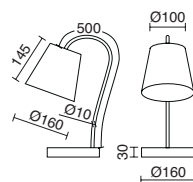

■ ● 907B-G05X1A-02-CB

E27 Led / Fluo / Hal max. 60W (Ø45)

■ ● 907A-G05X1A-02-CB