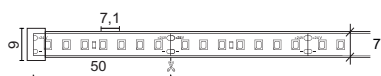

SMD 2835 24V **CRI 90** 120° SDCM <3 3M ErP

2700K

9,3W/m 895lm/m

3000K

9,3W/m 925lm/m

4000K

9,3W/m 985lm/m

140
LED/m

203DS-L3809FCO-00

203DS-L3909FCO-00

203DS-L4009FCO-00

50 mm