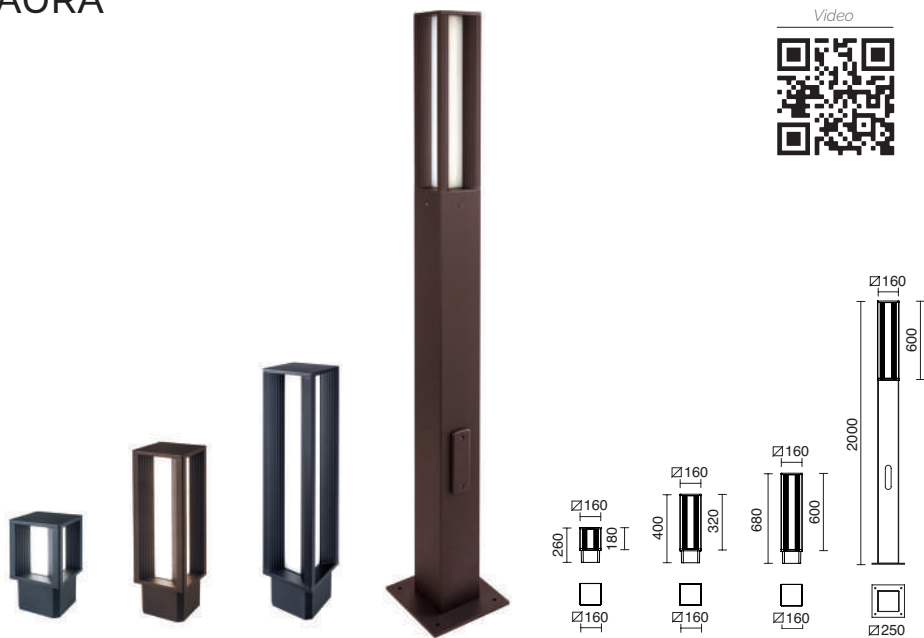

AURA

Video

3000K	4000K	
LED SMD 14W 1760lm	LED SMD 14W 1840lm	
■ 932C-L3114B-02 ■ 932C-L3114B-90	■ 932C-L3314B-02 ■ 932C-L3314B-90	h260
LED SMD 25W 3480lm	LED SMD 25W 3680lm	
■ 932D-L3125B-02 ■ 932D-L3125B-90	■ 932D-L3325B-02 ■ 932D-L3325B-90	h400
LED 33W 5000lm	LED 33W 5240lm	
■ 932A-L3133B-02 ■ 932A-L3133B-90	■ 932A-L3333B-02 ■ 932A-L3333B-90	h680
LED 33W 5000lm	LED 33W 5240lm	
■ 932B-L3133B-02 ■ 932B-L3133B-90	■ 932B-L3333B-02 ■ 932B-L3333B-90	h2000

*Instalar sobre suelo rígido. En césped o tierra, añadir pilastra de cemento.
Install on rigid ground. On grass or earth, add pilaster cement.
Installer sur sol rigide. Sur l'herbe ou la terre, ajoutez un pilastre ciment.*

PUSH / 1-10 V

*Consultar opciones de regulación
Consult regulation options
Consulter les options de régulation*

■ -02 Negro / Black / Noir   ■ -90 Marrón óxido / Oxide brown / Roviile