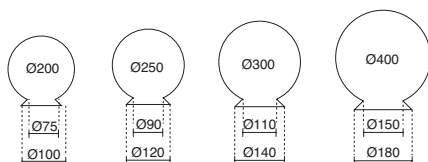

GLOBOS / GLOBES / GLOBES

- ☐ A23A-128-29 (Ø300)
- ☐ A23B-128-29 (Ø400)

- ☐ A23C-128-01 (Ø200)
- ☐ A23D-128-01 (Ø250)
- ☐ A23E-128-01 (Ø300)
- ☐ A23F-128-01 (Ø400)

- ☐ A23I-128-29 (Ø250)
- ☐ A23G-128-29 (Ø300)
- ☐ A23H-128-29 (Ø400)

E27 HAL 42W max.

- ☐ B12J-G05X1A-01 (Ø250)
- ☒ B12J-G05X1A-02 (Ø250)
- ☐ B12K-G05X1A-01 (Ø300)
- ☒ B12K-G05X1A-02 (Ø300)
- ☐ B12L-G05X1A-01 (Ø400)
- ☒ B12L-G05X1A-02 (Ø400)

IP 43 110V
240V
AC

☐ -01 Blanco / White / Blanche   ☒ -02 Negro / Black / Noir