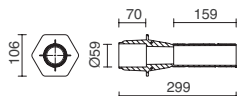

Caja de empotrar
Recessing box
Boîtier d'encastrement

A12A-077-01

Aro de acero inoxidable
Stainless steel ring
Anneau en acier inoxydable

A13A-077-30