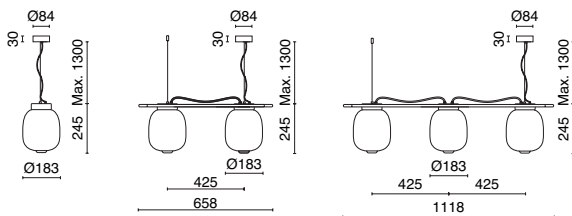

KRISTA **N**

BY NACHO TIMÓN

LED SMD AC 10W 830lm 2700K ■ ■ 1028A-L38RCB-02-05	2x LED SMD AC 10W 1660lm 2700K ■ ■ 1028B-L38RCB-02-05	3x LED SMD AC 10W 2490lm 2700K ■ ■ 1028C-L38RCB-02-05

■ -02 Negro / Black / Noir   ■ -05 Verde / Green / Verd