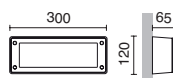

DEVON

- ☐ 084K-G31X1A-02
- ☐ 084K-G31X1A-03

3000K	380lm
4000K	395lm
6500K	415lm

- ☐ 084Q-G31X1A-02
- ☐ 084Q-G31X1A-03

3000K	380lm
4000K	395lm
6500K	415lm

- ☐ 084U-G31X2A-01
- ☐ 084U-G31X2A-02
- ☐ 084U-G31X2A-03

3000K	760lm
4000K	790lm
6500K	830lm