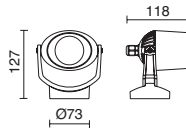

Piqueta / Spike / Piquet

A05A-409-02

GU10 LED 3,5W

572A-G21X1A-02