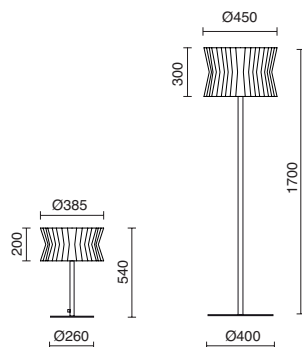

CORA

E27 (Led/Fluo/Hal max. 40W (Ø45)

E27 Led/Fluo/Hal max. 60W

- ○ 859C-G05X1A-01-RA
- ● 859C-G05X1A-02-RB

- ○ 859B-G05X1A-01-RA
- ● 859B-G05X1A-02-RB

- ACER
- RIBBON WRAP
- IP 20
- Light bulb icon
- 2m
- 110V 240V AC

Lamps p.721

□ -01 Blanco / White / Blanc   ■ -02 Negro / Black / Noir   ○ -RA Ribbon wrapped white   ● -RB Ribbon wrapped Black