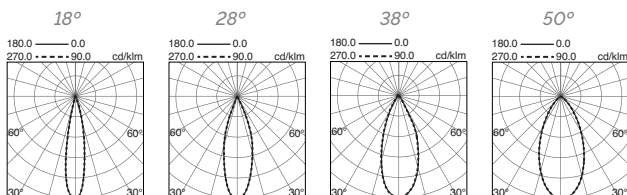

□ -01 Blanco / White / Blanche ■ -02 Negro / Black / Noir -32 Cromado / Chrome / Cromat -47 Oro / Gold / Or