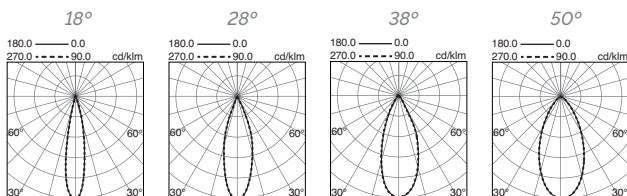

□ -01 Blanco / White / Blanche ■ -02 Negro / Black / Noir ◻ -32 Cromado / Chrome / Cromat ■ -47 Oro / Gold / Or