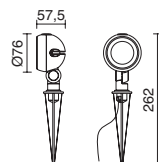

GIBSON

Conector IP67 incluido
IP67 connector included
Connecteur IP67 inclus