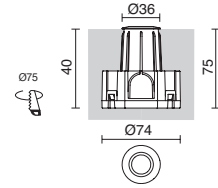

NABUCO

LED COB 3W 350lm 3000K

980H-L0103H-30

Disponible en 45° o asimétrico.
Available in 45° or asymmetric.
Disponibile en 45° ou asymétrique.

Alimentadore / Power supplie / Alimentateur

max. 12W 700mA DC

BO2A-X3317J-01

IP 110V
20 240V
AC