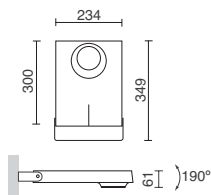

402D-L0175B-02

ALU + INOX   THERMO PLASTIC   THERMO PLASTIC   IP 66   IK 10   3-step
CRI >85   L80 B10   220°   220V 240V AC   40°   2m

Consultar opciones de regulación
Consult regulation options
Consulter les options de régulation

Disponibile con ottiche differenti.
Available in different optics.
Disponible avec différentes optiques.

Consultar 4000K
Consult 4000K
Consultez 4000K

-02 Negro / Black / Noir