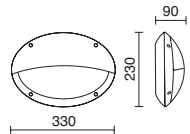

E27 Led/Fluo 23W max.

- ☐ 317C-G05X1A-01
- ☒ 317C-G05X1A-02
- ☐ 317C-G05X1A-03