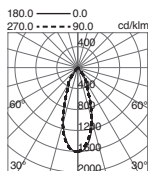

774D-L3138B

h (m)	d (m)	E (lux)
1,00	0,75	5040
2,00	1,50	1260
3,00	2,25	560
4,00	3,00	315
5,00	3,75	202

774D-L3338B

h (m)	d (m)	E (lux)
1,00	0,75	5450
2,00	1,50	1363
3,00	2,25	606
4,00	3,00	341
5,00	3,75	218

□ -01 Blanco / White / Blanche

■ -02 Negro / Black / Noir