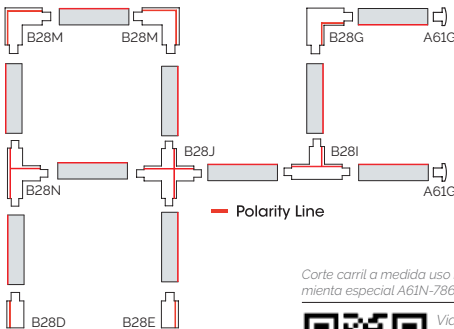

Posición del conductor a tierra (vista cenital)
Position of the supply of earth conductor (top view)
Position du conducteur à terre (vue de dessus)