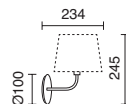

A TU ESTILO

E27 Led / Fluo / Hal max. 60W

- 717C-G05X1A-02
- 717C-G05X1A-32