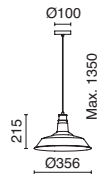

E27 Led / Fluo / Hal max. 60W

■ 585A-G05X1A-02