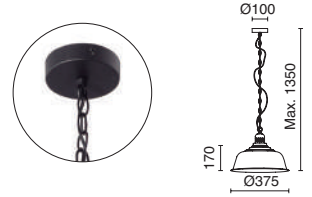

VINTAGE

■ -03

E27 Led / Fluo / Hal max. 60W

■ 620A-G05X1A-02

□ -01

E27 Led / Fluo / Hal max. 60W

■ 585A-G05X1A-02

Adaptador carril / Rail adapter / Adaptateur de rail

- B17P-X33X2B-01
- B17P-X33X2B-02
- B17P-X33X2B-03

Carril / Rail / Rail p. 232-235

💡 Lamps p. 721

□ -01 Blanco / White / Blanc ■ -02 Negro / Black / Noir ■ -03 Gris / Grey / Gris