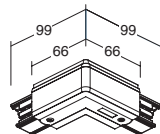

TRACK

1m

2m

3m

□ B28A-X33X2B-01

□ B28B-X33X2B-01

□ B28C-X33X2B-01

IP 20

■ B28A-X33X2B-02

■ B28B-X33X2B-02

■ B28C-X33X2B-02

■ B28A-X33X2B-39

■ B28B-X33X2B-39

■ B28C-X33X2B-39

1m

2m

3m

□ B30A-X33X2B-01

□ B30B-X33X2B-01

□ B30C-X33X2B-01

IP 20

■ B30A-X33X2B-02

■ B30B-X33X2B-02

■ B30C-X33X2B-02

■ B30A-X33X2B-39

■ B30B-X33X2B-39

■ B30C-X33X2B-39

Alimentación derecha Live end right Alimentation droite

- B28D-X33X2B-01
- B28D-X33X2B-02
- B28D-X33X2B-03

Codo 90° interior 90° in junction coupling Coude rigide 90° int.

- B28G-X33X2B-01
- B28G-X33X2B-02
- B28G-X33X2B-03

Alimentación izquierda Live end left Alimentation gauche

- B28E-X33X2B-01
- B28E-X33X2B-02
- B28E-X33X2B-03

Codo 90° exterior 90° out junction coupling Coude rigide 90° ext.

- B28M-X33X2B-01
- B28M-X33X2B-02
- B28M-X33X2B-03

Alimentación central Supply straight coupling Alimentation centrale

- B28H-X33X2B-01
- B28H-X33X2B-02
- B28H-X33X2B-03

T derecha / T live right / T droite

- B28I-X33X2B-01
- B28I-X33X2B-02
- B28I-X33X2B-03

Unión flexible Flexible junction coupling Junction flexible

- B28K-X33X2B-01
- B28K-X33X2B-02
- B28K-X33X2B-03

T izquierda / T Live left / T gauche

- B28N-X33X2B-01
- B28N-X33X2B-02
- B28N-X33X2B-03

Unión en cruz "X" junction coupling Junction en croix

- B28J-X33X2B-01
- B28J-X33X2B-02
- B28J-X33X2B-03

Unión con contacto Straight coupling with supply Jocntion avec continué électrique

- B28L-X33X2B-01
- B28L-X33X2B-02
- B28L-X33X2B-03

Tapa final / Dead end / Embout

- A61G-786-01
- A61G-786-02
- A61G-786-03

□ -01 Blanco / White / Blanche ■ -02 Negro / Black / Noir ■ -03 Gris / Grey / Gris

■ -39 Aluminio anodizado / Anodized aluminum / Aluminium brossé