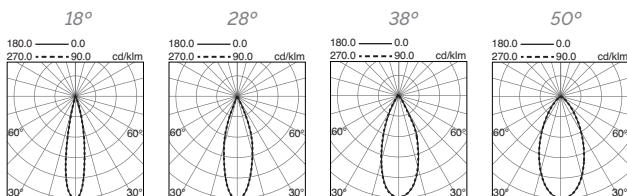

□ -01 Blanco / White / Blanche