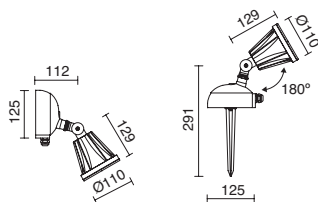

SENDAI

GU10 LED 3,5W max.
GU10 HAL 50W max

- 279A-G21X1A-02
- 279A-G21X1A-03

💡 Lamps p.722

■ -02 Negro / Black / Noir   ■ -03 Gris / Grey / Gris