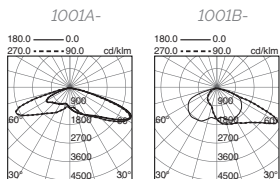

■ -04 Antracita / Anthracite / Anthracite