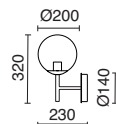

E27 Led / Fluo / Hal. max. 40W

- 984F-G05X1A-02-27
- 984F-G05X1A-32-27
- 984F-G05X1A-47-27