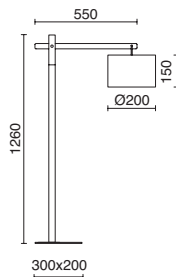

BRITTA

E27 Led / Fluo / HalI max. 60W

■ 681B-G05X1A-02

■ 681C-G05X1A-02

Accesorio necesario
Necessary accessory
Accessoire nécessaire

PANTALLAS / SHADES / ABAT-JOURS

○ A35C-004-CA

○ A35A-004-CA

Lamps p.721

■ -02 Negro / Black / Noir   ○ -CA Cotton White