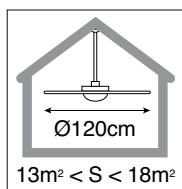

□ -01 Blanco / White / Blanc