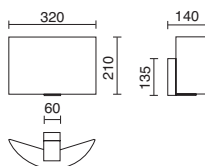

AMSTERDAM

E27 (Ø45) Led / Fluo / Hal max. 40W

- ☐ ○ 909C-G05X1A-35-CA
- ☐ ● 909C-G05X1A-35-CB
- ☐ ● 909C-G05X1A-35-CG

- ☐ ● 908G-G05X1A-35-RA
- ☐ ● 908G-G05X1A-35-RB
- ☐ ○ 908G-G05X1A-35-RC

COTTON

RIBBON WRAP

Lamps p.721

- ☐ ● -35 Niquel satinado / Satin nickel / Nickel satiné
- ☐ ○ -CA Cotton White
- ☐ ● -CB Cotton Black
- ☐ ● -CG Cotton Earth
- ☐ ○ -RA Ribbon wrapped white
- ☐ ● -RB Ribbon wrapped Black
- ☐ ○ -RC RibbonWapped Beige