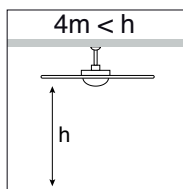

□ -01 Blanco / White / Blanc