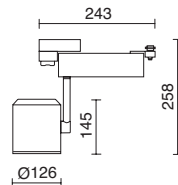

Carril / Track / Rail
p. 232

774C-L3115B

h (m)	d (m)	E (lux)
1,00	0,75	1160
2,00	1,50	290
3,00	2,25	129
4,00	3,00	73
5,00	3,75	46

□ -01 Blanco / White / Blanche

■ -02 Negro / Black / Noir

PROTEUS

- Carril no incluido.
- Track not included.
- Rail exclu.