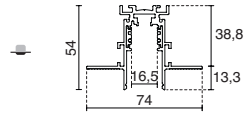

TRACK 48V N

EJEMPLO DE INSTALACIÓN
INSTALLATION EXAMPLE
EXEMPLE D'INSTALLATION P. 735