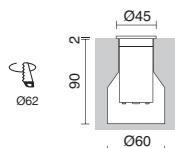

SHINNY

LED SMD 2,5W 170lm 3000K

■ ■ 951A-L3103A-04

BERNA

LED SMD 1W 105lm 3000K

■ ■ 912A-L0101F-30

Alimentador / Power supply / Alimentateur

12W IP30 (max. 9 unit.)

BO2Q-X3312F-01

IP	90V	24V
30	295V	DC
	AC	
	IN	OUT

■ -04 Antracita / Anthracite / Anthracite   ■ -30 Inox / Stainless steel / Inox