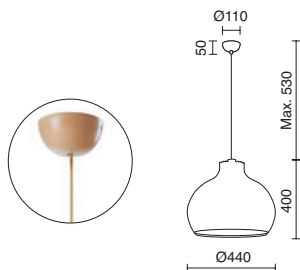

□ -01 Blanco / White / Blanc ■ -02 Negro / Black / Noir ■ -50 Madera Haya / Beech Wood / Bois hêtre

CUSKA

E27 Led / Fluo / Hal max. 60W

  720A-G05X1A-50

Adaptador carril / Rail adapter / Adaptateur de rail