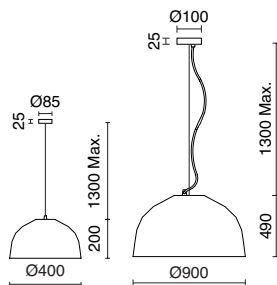

MOLN **N**

Ø400

E27 Led max. 15W

☐ ☐ 1030A-G05X1A-01-RA

Ø900

E27 Led max. 15W

☐ ☐ 1030B-G05X1A-01-RA

Adaptador carril / Rail adapter / Adaptateur de rail

- ☐ B17P-X33X2B-01
- ☒ B17P-X33X2B-02
- ☐ B17P-X33X2B-03

Carril / Rail / Rail p. 232-235

Lamps p. 721

☐ -RA Ribbon wrapped white

☐ -01 Blanco / White / Blanc ☒ -02 Negro / Black / Noir ☐ -03 Gris / Grey / Gris