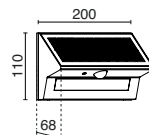

TONA **N**

LED SMD 6W 600lm 3000K

1042B-L4106K-02

< 25 lux	MODE A	75lm	75lm	16h	
	MODE B	75lm	400lm x25seg.	10h	
	MODE C	OFF	600lm x25seg.	3h (ONx430)	

Tiempo de carga: 8h

Loading time: 8h

Temps de chargement: 8h

-02 Negro / Black / Noir