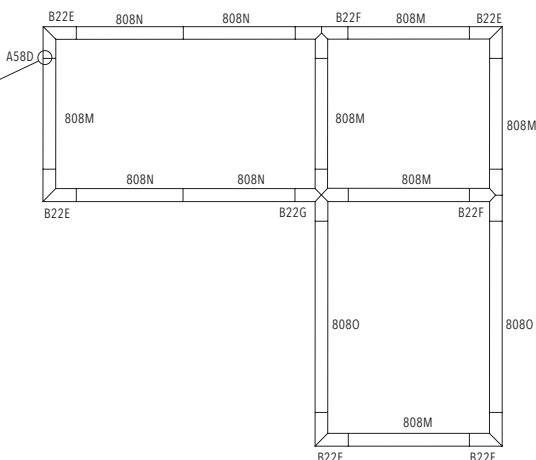

ACC. FENIX

Accesorios para sistemas de iluminación / Accessories for lighting systems / Accessoires pour systèmes d'éclairage

NO DIM ALU ALU PMMA OPAL ALU PAINT 108° IP 20 FP >0,90 CRI >80 L80 B20 60,000h 3-SDCM UGR <19 220V 240V AC 50/60Hz

	2700K LED SMD 4W 680lm	3000K LED SMD 7W 795lm	4000K LED SMD 7W 900lm
CRI >80	□ B22E-L3004B-01 ■ B22E-L3004B-03	□ B22E-L3107B-01 ■ B22E-L3107B-03	□ B22E-L3307B-01 ■ B22E-L3307B-03
	LED SMD 5,5W 860lm		LED SMD 5,5W 900lm
CRI >90	□ B22E-L3906B-01 ■ B22E-L3906B-03	□ B22E-L4006B-01 ■ B22E-L4006B-03	

	2700K LED SMD 6W 1015lm	3000K LED SMD 10W 1150lm	4000K LED SMD 10W 1300lm
CRI >80	□ B22F-L3006B-01 ■ B22F-L3006B-03	□ B22F-L3110B-01 ■ B22F-L3110B-03	□ B22F-L3310B-01 ■ B22F-L3310B-03
	LED SMD 8W 1190lm		LED SMD 8W 1240lm
CRI >90	□ B22F-L3908B-01 ■ B22F-L3908B-03	□ B22F-L4008B-01 ■ B22F-L4008B-03	

	2700K LED SMD 8W 1315lm	3000K LED SMD 13W 1505lm	4000K LED SMD 13W 1700lm
CRI >80	□ B22G-L3008B-01 ■ B22G-L3008B-03	□ B22G-L3113B-01 ■ B22G-L3113B-03	□ B22G-L3313B-01 ■ B22G-L3313B-03
	LED SMD 12W 1785lm		LED SMD 12W 1860lm
CRI >90	□ B22G-L3912B-01 ■ B22G-L3912B-03	□ B22G-L4012B-01 ■ B22G-L4012B-03	

A58D-808-41

□ -01 Blanco / White / Blanche ■ -03 Gris / Grey / Gris