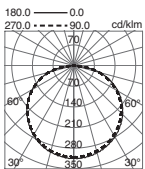

757B-L3108B

h (m)	d (m)	E (lux)
1,00	3,78	147
2,00	7,56	37
3,00	11,34	16
4,00	15,12	9
5,00	18,90	6