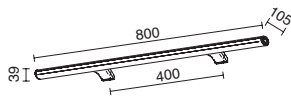

DEW

L300

LED SMD AC **7W** 637lm 4000K

L500

LED SMD AC **9W** 919lm 4000K

L800

LED SMD AC **10W** 1052lm 4000K

■ 971A-LO207B-32

■ 971B-LO209B-32

■ 971C-LO210B-32