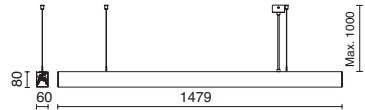

- ALU
- PMMA OPAL
- ALU PAINT
- 108°
- IP 20
- FP >0,90
- 60.000h
- L80 B20
- 3-SDCM
- UGR <19
- 220V 240V AC
- 50/60Hz

CRI >80

2700K LED SMD 29W 4760lm	3000K LED SMD 39W 4615lm	4000K LED SMD 39W 5200lm	
□ 808C-L3029B-01 ■ 808C-L3029B-03	□ 808C-L3139B-01 ■ 808C-L3139B-03	□ 808C-L3339B-01 ■ 808C-L3339B-03	NO * DIM.
□ 808C-L30RDB-01 ■ 808C-L30RDB-03	□ 808C-L31RDB-01 ■ 808C-L31RDB-03	□ 808C-L33RDB-01 ■ 808C-L33RDB-03	DALI

CRI >90

3000K LED SMD 29W 4175lm	4000K LED SMD 29W 4365lm	
□ 808C-L3929B-01 ■ 808C-L3929B-03	□ 808C-L4029B-01 ■ 808C-L4029B-03	NO * DIM.
□ 808C-L39RDB-01 ■ 808C-L39RDB-03	□ 808C-L40RDB-01 ■ 808C-L40RDB-03	DALI

□ -01 Blanco / White / Blanche   ■ -03 Gris / Grey / Gris