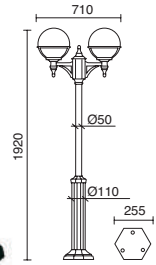

061E-

E27 Led/Hal/Fluo 42W max.

□ 061J-G05X1A-01

■ 061J-G05X1A-02

E27 Led/Hal/Fluo 42W max.

□ 061D-G05X1A-01

■ 061D-G05X1A-02

2x E27 Led/Hal/Fluo 42W max.

□ 061E-G05X1A-01

■ 061E-G05X1A-02

Lamps p.721

□ -01 Blanco / White / Blanche ■ -02 Negro / Black / Noir