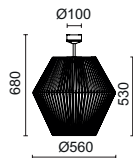

NELL

BY NOVOLUX Technical Studio

LED COB AC 6W 515lm 3000K

■ ■ 857H-L3106B-58

ALU + INOX + RATAN LC

E27 LED 15W max.

■ ■ 857D-G05X1A-58

ALU + INOX + RATAN

Lamps p. 721

■ -58 Grafito / Graphite / Graphite