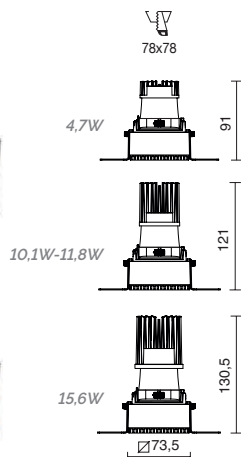

-01 Blanco / White / Blanche -02 Negro / Black / Noir -32 Cromado / Chrome / Cromat -47 Oro / Gold / Or

VIP2T

1010A-

CRI >90		
4,7W	10,6W	15,6W
2700K 650lm	2700K 1317lm	2700K 1940lm
3000K 680lm	3000K 1376lm	3000K 2028lm
4000K 719lm	4000K 1456lm	4000K 2145lm