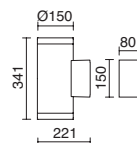

TRAMUNTANA

E27 Led/Hal/Fluo 2x 20W max.

- 323A-G05X1A-02
- 323A-G05X1A-03