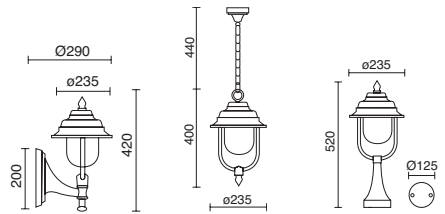

E27 Led/Hal/Fluo 42W max.

- 167B-G05X1A-02
- 167A-G05X1A-02

IP 43

110V
240V
AC

E27 Led/Hal/Fluo 42W max.

- 167H-G05X1A-02

Light bulb icon Lamps p.721

- -01 Blanco / White / Blanche
- -02 Negro / Black / Noir