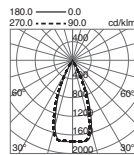

SIGMA

809A-L3844B

h (m)	d (m)	E (lux)
1,00	0,89	7954
2,00	1,78	1988
3,00	2,67	884
4,00	3,56	497
5,00	4,45	318

809A-L3144B

h (m)	d (m)	E (lux)
1,00	0,89	7021
2,00	1,78	1755
3,00	2,67	780
4,00	3,56	430
5,00	4,45	281

809A-L3344B

h (m)	d (m)	E (lux)
1,00	0,89	8176
2,00	1,78	2044
3,00	2,67	908
4,00	3,56	511
5,00	4,45	327