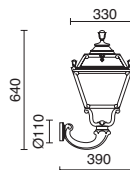

■ ■ 146B-G05X1A-02