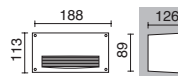

- ☐ 084I-G31X1A-01
- ☒ 084I-G31X1A-02
- ☐ 084I-G31X1A-03

RESIN PMMA OPAL RESIN IP 66 IK 10 ASIM CRI >80 25,000h U.V. TREATED 110V 240V AC K SELECT SEA SIDE SUITABLE

☐ -01 Blanco / White / Blanc   ☒ -02 Negro / Black / Noir   ☐ -03 Gris / Grey / Gris