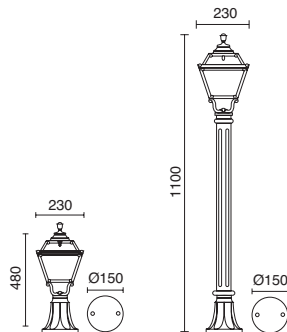

■ 149H-G05X1A-02

■ 149I-G05X1A-02

Light bulb icon Lamps p.721

■ -02 Negro / Black / Noir