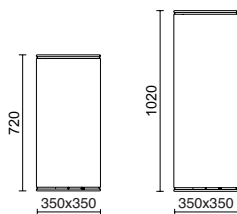

h720

IP20 2x LED T8 9W 3000K

- 1014C-L3109B-02
- 1014C-L3109B-02-SC

h1020

IP20 2x LED T8 14W 3000K

- 1014D-L3114B-02
- 1014D-L3114B-02-SC

■ -02 Negro / Black / Noir   ● -SC Lino Marrón / Brown Linen / Lin marron