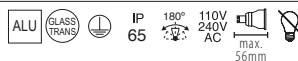

💡 Lamps p.722

■ -02 Negro / Black / Noir   ■ -03 Gris / Grey / Gris