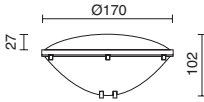

KIT PAR56

Kit 1 lámpara PAR56 LED wireless + mando a distancia.
Kit 1: One LED PAR56 wireless lamp plus one remote control.
Kit 1 lampe PAR25 LED wireless + télécommande.

RGB

LED SMD RGB 27W - 37VA

🔋 386A-L0427D-00

Kit 2 lámparas PAR56 LED wireless + mando a distancia.
Kit 2: Two LED PAR56 wireless lamps plus one remote control.
Kit 2 lampes PAR25 LED wireless + télécommande.

RGB

LED SMD RGB 2x 27W - 37VA

🔋 386B-L0427D-00

Selección de colores mediante movimientos verticales.
Colour change through vertical movement.
Sélection des couleurs à l'aide de déplacements verticaux.

- 1 ● 7 ●
- 2 ● 8 ●
- 3 ● 9 ●
- 4 ● 10 ●
- 5 ● 11 ●
- 6 ● 12 ○

Selección de secuencias mediante movimientos horizontales.
Sequence change through horizontal movement.
Sélection des séquences à l'aide de déplacements horizontaux.

- 1 ● ● ● ●
- 2 ● ● ● ●
- 3 ● ● ● ●
- 4 ● ● ● ●
- 5 ● ● ● ●
- 6 ● ● ● ●
- 7 ● ● ● ●
- 8 ● ● ● ●

Alimentadores / Power supplies / Alimentateurs

Max. 350W (160x130x100mm)

Max. 700W (210x140x110mm)

B02I-X33F9D-02

B02I-X33G1D-02

IP 65 220V 240V AC 12V AC
IN OUT

En funcionamiento SIEMPRE SUMERGIDA (hasta 2m).
Keep ALWAYS UNDER WATER when ON (up to 2m).
En fonctionnement TOUJOURS IMMERGÉE (jusqu'à 2m).

1 lámpara ilumina 20m² en piscinas y no en fuentes (altura).
1 lamp light 20m² in swimming pools, but not in fountains (height).
1 lampe éclaire 20m² en piscines, sauf dans les fontaines.