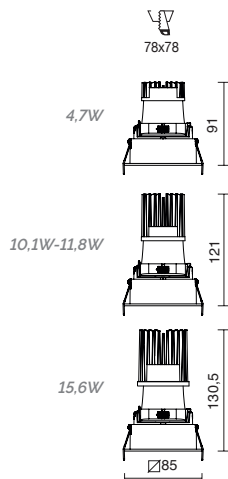

VIP2

ALU PC TRANS ALU PC IP 20 30° 355° UGR <19 50/60Hz

1007A-

CRI >90		
4,7W	10,6W	15,6W
2700K 650lm	2700K 1317lm	2700K 1940lm
3000K 680lm	3000K 1376lm	3000K 2028lm
4000K 719lm	4000K 1456lm	4000K 2145lm

CRI >97
10,1W
2700K 923lm
3000K 949lm
4000K 1031lm

CRI >95 DTW
11,8W
2000K 28lm
3000K 1179lm

TUNNABLE WHITE
10,6W
2700K 1278lm
6500K 1563lm

Acabados/Finishes/Finitions

- 9 - 10