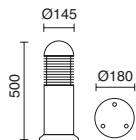

NOVA

3000K
LED SMD AC 15W 2300lm

4000K
LED SMD AC 15W 2300lm

■ ■ 222B-L3115B-02

■ 222B-L3315B-02

E27 Led/Hal/Fluo 70W max.

■ ■ 222B-G05X1A-02

110V
240V
AC

3000K
LED SMD AC 15W 2300lm

4000K
LED SMD AC 15W 2300lm

■ ■ 222C-L3115B-02

■ 222C-L3315B-02

E27 Led/Hal/Fluo 70W max.

■ ■ 222C-G05X1A-02

110V
240V
AC

Consultar otras opciones de acabado.
Consult other finishing options.
Consultez les autres options de finition.

💡 Lamps p. 721

■ -02 Negro / Black / Noir