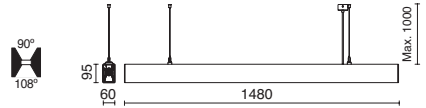

CRI >80	2700K	3000K	4000K	
	LED SMD 58W 9520lm	LED SMD 54W 6790lm	LED SMD 54W 7600lm	
T	□ 808L-L3058B-01	□ 808L-L3154B-01	□ 808L-L3354B-01	NO DIM. *
	■ 808L-L3058B-03	■ 808L-L3154B-03	■ 808L-L3354B-03	
T	□ 808L-L30RDB-01	□ 808L-L31RDB-01	□ 808L-L33RDB-01	DALI
	■ 808L-L30RDB-03	■ 808L-L31RDB-03	■ 808L-L33RDB-03	

CRI >90	3000K	4000K	
	LED SMD 58W 8350lm	LED SMD 58W 8730lm	
T	□ 808L-L3958B-01	□ 808L-L4058B-01	NO DIM. *
	■ 808L-L3958B-03	■ 808L-L4058B-03	
T	□ 808L-L39RDB-01	□ 808L-L40RDB-01	DALI
	■ 808L-L39RDB-03	■ 808L-L40RDB-03	

□ -01 Blanco / White / Blanche   ■ -03 Gris / Grey / Gris