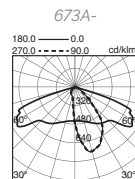

■ -04 Antracita / Anthracite / Anthracite

■ -39 Aluminio anodizado / Anodized aluminium / Aluminium anodisé