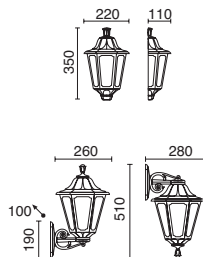

INDURA MEDIUM 6

■ ■ 147A-G05X1A-02

■ 147B-G05X1A-02

■ ■ 147H-G05X1A-02

■ 147I-G05X1A-02

*Instalar sobre suelo rígido. En césped o tierra, añadir pilastra de cemento.
Install on rigid ground. On grass or earth, add pilaster cement.
Installer sur sol rigide. Sur l'herbe ou la terre, ajoutez un pilastre ciment.*

Lamps p.721

■ -02 Negro / Black / Noir