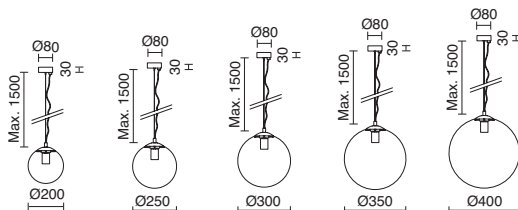

Ø200

E27 Led / Fluo / Hal. max. 40W

- □ 984A-G05X1A-02-27
- □ 984A-G05X1A-32-27
- □ 984A-G05X1A-47-27

Ø250

E27 Led / Fluo / Hal. max. 40W

- □ 984B-G05X1A-02-27
- □ 984B-G05X1A-32-27
- □ 984B-G05X1A-47-27

Ø300

E27 Led / Fluo / Hal. max. 60W

- □ 984C-G05X1A-02-27
- □ 984C-G05X1A-32-27
- □ 984C-G05X1A-47-27

Ø350

E27 Led / Fluo / Hal. max. 60W

- □ 984D-G05X1A-02-27
- □ 984D-G05X1A-32-27
- □ 984D-G05X1A-47-27

Ø400

E27 Led / Fluo / Hal. max. 60W

- □ 984E-G05X1A-02-27
- □ 984E-G05X1A-32-27
- □ 984E-G05X1A-47-27

Lamps p. 721

- -02 Negro / Black / Noir
- -27 Cristal Opal / Opal Glass / Verra Opale
- -32 Cromo / Chrome / Chrom
- -47 Oro / Gold / Or