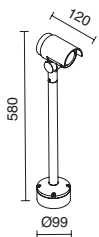

Lamps p.722

-02 Negro / Black / Noir
 -04 Antracita / Anthracite / Anthracite

NAGORE

LED COB AC 10W 1100lm 3000K

851A-L3110B-04

LED COB AC 10W 1100lm 3000K

851B-L3110B-04

-04 Antracita / Anthracite / Anthracite