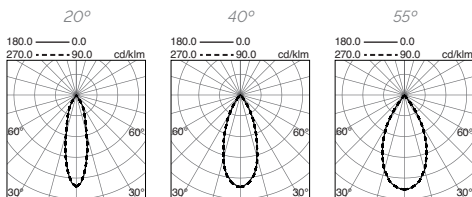

☐ -01 Blanco / White / Blanche ☒ -02 Negro / Black / Noir ☐ -32 Cromado / Chrome / Cromat