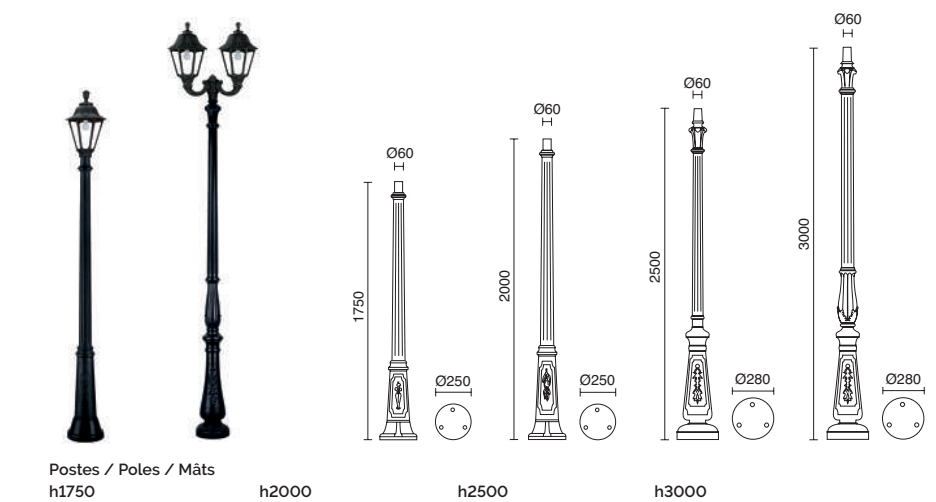

Postes / Poles / Mâts h1750 C08B-31-02	h2000 C08C-31-02	h2500 C10A-31-02	h3000 C10B-31-02	

Lamps p.721

-02 Negro / Black / Noir