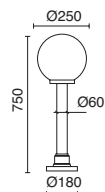

INDURA GLOBO

■ ■ 151A-G05X1A-02

■ ■ 057B-G05X1A-02

h750

E27 Led/Hal/Fluo 70W max.

■ ■ 1451-G05X1A-02

💡 Lamps p.721

■ -02 Negro / Black / Noir