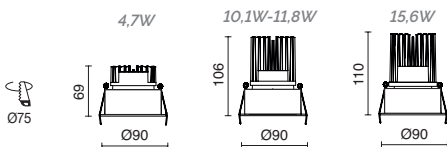

PALMA

750A-

CRI >90		
4,7W	10,6W	15,6W
2700K 650lm	2700K 1317lm	2700K 1940lm
3000K 680lm	3000K 1376lm	3000K 2028lm
4000K 719lm	4000K 1456lm	4000K 2145lm

CRI >97
10,1W
2700K 923lm
3000K 949lm
4000K 1031lm

CRI >95 DTW
11,8W
2000K 28lm
3000K 1179lm

TUNNABLE WHITE
10,6W
2700K 1278lm
6500K 1563lm

- -01 Blanco / White / Blanche
- -02 Negro / Black / Noir
- -30 Inox / Stainless steel / Acier inoxydable
- -32 Cromado / Chrome / Cromat
- -45 Cromado mate / Matt chrome / Cromat mat
- -48 Niquel mate / Matt nickel / Niquel mat