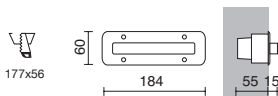

-03 -04 Consultar otras opciones de acabado / Consult other finishing options / Consultez les autres options de finition.

-01 Blanco / White / Blanche -02 Negro / Black / Noir

SYNA

LED SMD 3W 3000K (☺) + Azul / Blue / Bleu (☺)