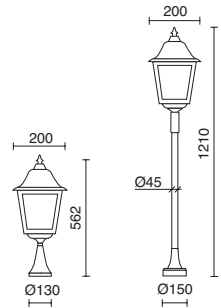

ROB

h562

E27 Led/Hal/Fluo 42W max.

☐ 264G-G05X1A-01
☒ 264G-G05X1A-02

☐ 264H-G05X1A-01
☒ 264H-G05X1A-02

h1210

E27 Led/Hal/Fluo 42W max.

☐ 264K-G05X1A-01
☒ 264K-G05X1A-02

☐ 264L-G05X1A-01
☒ 264L-G05X1A-02

ALU

IP 43

110V
240V
AC

Lamps p.721

☐ -01 Blanco / White / Blanche
☒ -02 Negro / Black / Noir