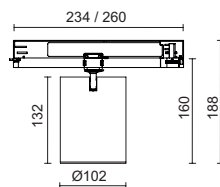

ARROW

- Carril no incluido.
- Track not included.
- Rail exclu.

1003A-

-02-02

-01-01

-01-32

8,8W

18,6W

2700K	1121lm	2700K	2157lm
3000K	1168lm	3000K	2342lm
4000K	1274lm	4000K	2449lm
3250K <i>FASHION</i>	1380lm	3250K <i>FASHION</i>	2389lm

Filtros / Filters / Filtres

Antideslumbrante / Anti-glare / Antiéblouissant

■ A04P-1002-02

Prismatico / Prismatic / Prismatique

A47F-1002-92

- Carril no incluido.
- Track not included.
- Rail exclu.

1003B-

-01-01

-02-02

-01-32

Carril / Track / Rail
p. 232

24W

27,4W

2000K <i>MEAT</i>	2349lm	2700K	3140lm
2500K <i>BREAD</i>	3169lm	3000K	3254lm
4000K <i>FISH</i>	3402lm	4000K	3570lm
3000K <i>VEG-FRUIT</i>	2896lm	3250K <i>FASHION</i>	3194lm

Filtros / Filters / Filtres

Antideslumbrante / Anti-glare / Antiéblouissant

■ A04P-1003-02

Prismatico / Prismatic / Prismatique

A47G-1003-92

□ -01 Blanco / White / Blanche ■ -02 Negro / Black / Noir ▣ -32 Cromado / Chrome / Cromat