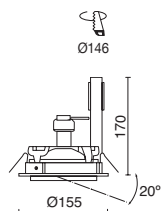

HELENE

G53

LED Retrofit AR111 / QR-LP 111 12V 65W max.

- ☐ 746B-G18X1E-01
- ☒ 746B-G18X1E-02
- ☐ 746B-G18X1E-03