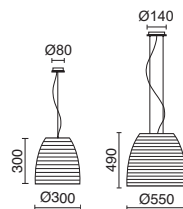

TWIST

BY NACHO TIMÓN

h 1500 max

Ø300

GX53 LED T2 6W 480lm 3000K

Ø550

GX53 LED T2 10W 1200lm 3000K

■ 945C-L3110A-50

■ 945D-L3110A-50

■ -50 Madera Haya / Beech Wood / Bois hêtre