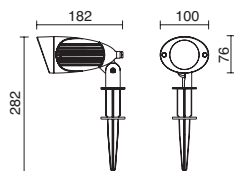

ABBI

GU10 Led/Hal 50W max.

- 485A-G21X1A-04

ALU
GLASS TRANS
IP 65
IK 08
2m
90°
350°
110V 240V AC

Lamps p. 722

- -02 Negro / Black / Noir
- -03 Gris / Grey / Gris
- -04 Antracita / Anthracite / Anthracite