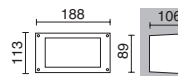

DEVON

3000K	380lm
4000K	395lm
6500K	415lm

- ☐ 084A-G31X1A-01
- ☒ 084A-G31X1A-02
- ☐ 084A-G31X1A-03

RESIN PMMA OPAL RESIN IP 66 IK 10 CRI >80 25,000h U.V. TREATED 110V 240V AC K SELECT SEA SIDE SUITABLE

3000K	380lm
4000K	395lm
6500K	415lm

- ☐ 084C-G31X1A-01
- ☒ 084C-G31X1A-03

RESIN PMMA OPAL RESIN IP 66 IK 10 ASIM CRI >80 25,000h U.V. TREATED 110V 240V AC K SELECT SEA SIDE SUITABLE

3000K	380lm
4000K	395lm
6500K	415lm

- ☐ 084G-G31X1A-01
- ☒ 084G-G31X1A-02
- ☐ 084G-G31X1A-03

RESIN PMMA OPAL RESIN IP 66 IK 10 CRI >80 25,000h U.V. TREATED 110V 240V AC K SELECT SEA SIDE SUITABLE

3000K	380lm
4000K	395lm
6500K	415lm

- ☐ 084I-G31X1A-01
- ☒ 084I-G31X1A-02
- ☐ 084I-G31X1A-03

RESIN PMMA OPAL RESIN IP 66 IK 10 ASIM CRI >80 25,000h U.V. TREATED 110V 240V AC K SELECT SEA SIDE SUITABLE

☐ -01 Blanco / White / Blanc   ☒ -02 Negro / Black / Noir   ☐ -03 Gris / Grey / Gris