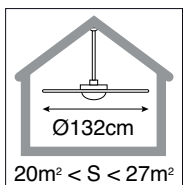

- -01 Blanco / White / Blanc
- -02 Negro / Black / Noir
- -57 Madera Arce / Maple wood / Bois d'érable
- -58 Madera Nogal / Walnut wood / Bois de noyer