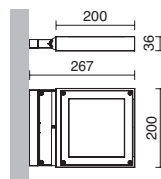

TINA

3000K

LED SMD 26W 2830lm

4000K

LED SMD 26W 3340lm

8°

■ 928A-L3126B-04

■ 928A-L3326B-04

30°

■ 928B-L3126B-04

■ 928B-L3326B-04

72°

■ 928C-L3126B-04

■ 928C-L3326B-04

3000K

LED SMD 26W 2830lm

4000K

LED SMD 26W 3340lm

8°

■ 928D-L3126B-04

■ 928D-L3326B-04

30°

■ 928E-L3126B-04

■ 928E-L3326B-04

72°

■ 928F-L3126B-04

■ 928F-L3326B-04

■ -04 Antracita / Anthracite / Anthracite