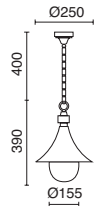

E27 Led/Hal/Fluo 42W max.

- ☐ 332G-G05X1A-01
- ☒ 332G-G05X1A-02