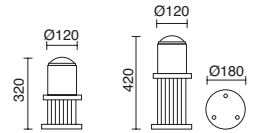

h620

E27 Led/Hal/Fluo 70W max.

- 068C-G05X1A-02
- 068C-G05X1A-04