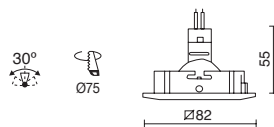

- 780F-G23X1D-01
- 780F-G23X1D-02
- 780F-G23X1D-45
- 780F-G23X1D-48

Lamps p. 720, 722

- 01 Blanco / White / Blanche
- 02 Negro / Black / Noir
- 45 Cromado mate / Matt chrome / Cromat mat
- 48 Niquel mate / Matt nickel / Niquel mat