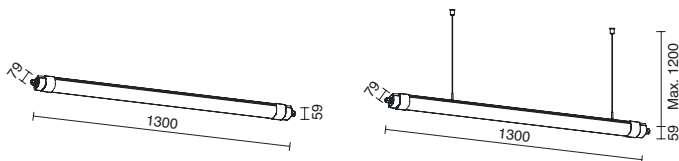

h (m)	d (m)	E (lux)
1,00	3,45	965
2,00	6,90	241
3,00	10,35	107
4,00	13,80	60
5,00	17,25	39

☐ -01 Blanco / White / Blanche

☐ -28 Matizado / Frosted / Mat

CROUS

PC PC PC OPAL 220V 240V 50/60Hz 115° IP 66 IK 10 FP >0,90 CRI >80 50,000h