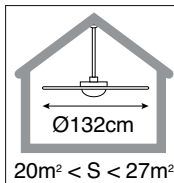

□ -01 Blanco / White / Blanc ■ -02 Negro / Black / Noir