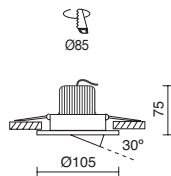

KOS

6,2W

3000K 734lm
4000K 797lm