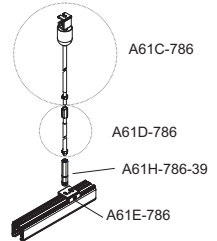

TRACK

Tapa lineal (carril empotrado) Linear cap (recessed track) Bouchon linéaire (rail encastré)

- ☐ A61H-786-01
- ☒ A61H-786-02
- ☒ A61H-786-03

For B28E- B28D- B28H-

Tapa cruz (carril empotrado) Cross cover (recessed track) Couverture transversale (rail encastré)

- ☐ A61J-786-01
- ☒ A61J-786-02
- ☒ A61J-786-03

For B28G- B28M- B28I- B28N- B28J-

Base SCHUKO carril SCHUKO base track Patère SCHUKO rail

- ☐ B17O-X33X2B-01
- ☒ B17O-X33X2B-02

Adaptador universal Universal adaptor Adaptateur universel

- ☐ B17F-X33X2B-01
- ☒ B17F-X33X2B-02
- ☒ B17F-X33X2B-03

Leva para carril empotrado Recessed for track cam Came pour rail encastrée

- ☒ A61M-786-03

Leva para techo o tija Clip for ceiling and rod Fixation pour toit ou tige

- ☐ A61E-786-01
- ☒ A61E-786-02
- ☒ A61E-786-03

Cable de acero Steel cable Cable acier

- ☐ A61A-786-01 (1500mm)
- ☒ A61A-786-02 (1500mm)
- ☒ A61A-786-03 (1500mm)
- ☐ A61B-786-01 (3000mm)
- ☒ A61B-786-02 (3000mm)
- ☒ A61B-786-03 (3000mm)

Tija / Pendant / Tige

- ☐ A61C-786-01 (1000mm)
- ☒ A61C-786-02 (1000mm)
- ☐ A61D-786-01 (1000mm)
- ☒ A61D-786-02 (1000mm)
- ☒ A61H-786-39