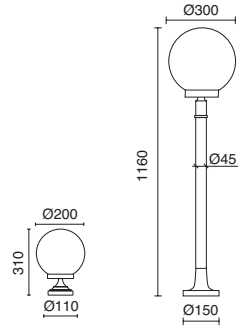

GLOBI

h310 E27 Led/Hal/Fluo 42W max.	h1160 E27 Led/Hal/Fluo 42W max.

Instalar sobre suelo rígido. En césped o tierra, añadir pilastro de cemento.
Install on rigid ground. On grass or earth, add pilaster cement.
Installer sur sol rigide. Sur l'herbe ou la terre, ajoutez un pilastre ciment.

Lamps p.721

□ -01 Blanco / White / Blanche ■ -02 Negro / Black / Noir