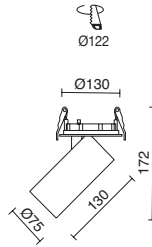

HIDRA

LED COB 18W 1575lm 3000K

- ☐ ☐ 833B-L3121B-01
- ☐ ☐ 833C-L3121B-01
- ☐ ☐ 833D-L3121B-01