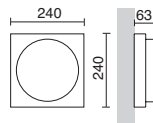

3000K

LED SMD AC 12,9W 1500lm

4000K

LED SMD AC 12,9W 1500lm

■ ■ ■ 566B-L0114B-30

■ 566B-L0213B-30