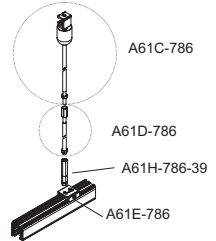

TRACK

Unión con contacto Straight coupling with supply possibility Jonction avec continuité électrique

- ☐ B29K-X33X2U-01
- ☒ B29K-X33X2U-02
- ☒ B29K-X33X2U-03

Unión en cruz "X" junction coupling Jonction en croix

- ☐ B29I-X33X2U-01
- ☒ B29I-X33X2U-02
- ☒ B29I-X33X2U-03

Tapa lineal (carril empotrado) Linear cap (recessed track) Bouchon linéaire (rail encastré)

- ☐ A61K-786-01
- ☒ A61K-786-02
- ☒ A61K-786-03

For B29E- B29D-

Tapa cruz (carril empotrado) Cross cover (recessed track) Couverture transversale (rail encastré)

- ☐ A61L-786-01
- ☒ A61L-786-02
- ☒ A61L-786-03

For B29F- B29L- B28H- B29M- B29I-

Leva carril empotrado Recessed track cam Came de rail encastrée

- ☒ A61M-786-03

Leva para techo o tija Clip for ceiling and rod Fixation pour toit ou tige

- ☐ A61E-786-01
- ☒ A61E-786-02
- ☒ A61E-786-03

Cable de acero Steel cable Cable acier

- ☐ A61A-786-01 (1500mm)
- ☒ A61A-786-02 (1500mm)
- ☒ A61A-786-03 (1500mm)
- ☐ A61B-786-01 (3000mm)
- ☒ A61B-786-02 (3000mm)
- ☒ A61B-786-03 (3000mm)

Tija / Pendant / Tige

- ☐ A61C-786-01 (1000mm)
- ☒ A61C-786-02 (1000mm)
- ☐ A61D-786-01 (1000mm)
- ☒ A61D-786-02 (1000mm)
- ☒ A61H-786-39