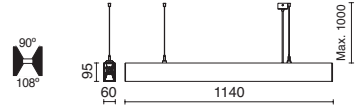

CRI >80	2700K	3000K	4000K	
	LED SMD 46W 7620lm	LED SMD 45W 5625lm	LED SMD 45W 6300lm	
T	□ 808K-L3046B-01	□ 808K-L3145B-01	□ 808K-L3345B-01	NO DIM. *
	■ 808K-L3046B-03	■ 808K-L3145B-03	■ 808K-L3345B-03	
T	□ 808K-L30RDB-01	□ 808K-L31RDB-01	□ 808K-L33RDB-01	DALI
	■ 808K-L30RDB-03	■ 808K-L31RDB-03	■ 808K-L33RDB-03	

CRI >90	3000K	4000K	
	LED SMD 46W 6680lm	LED SMD 46W 6980lm	
T	□ 808K-L3946B-01	□ 808K-L4046B-01	NO DIM. *
	■ 808K-L3946B-03	■ 808K-L4046B-03	
T	□ 808K-L39RDB-01	□ 808K-L40RDB-01	DALI
	■ 808K-L39RDB-03	■ 808K-L40RDB-03