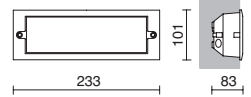

E27 Led/Fluo 20W max.

- 350C-G05X1A-20