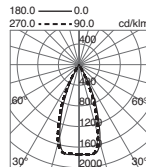

809E-L3825B

h (m)	d (m)	E (lux)
1,00	0,89	4545
2,00	1,78	1136
3,00	2,67	505
4,00	3,56	284
5,00	4,45	181

809E-L3125B

h (m)	d (m)	E (lux)
1,00	0,89	3992
2,00	1,78	998
3,00	2,67	444
4,00	3,56	250
5,00	4,45	160

809E-L3325B

h (m)	d (m)	E (lux)
1,00	0,89	4648
2,00	1,78	1162
3,00	2,67	516
4,00	3,56	291
5,00	4,45	186

□ -01 Blanco / White / Blanche   ■ -03 Gris / Grey / Gris