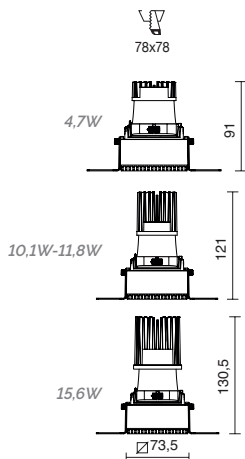

VIP3T

- ALU
- PC TRANS
- ALU
- PC
- IP 20
- 355°
- 30°
- UGR <19
- 50/60Hz

1011A-

CRI >90		
4.7W	10.6W	15.6W
2700K 650lm	2700K 1317lm	2700K 1940lm
3000K 680lm	3000K 1376lm	3000K 2028lm
4000K 719lm	4000K 1456lm	4000K 2145lm

CRI >97
10.1W
2700K 923lm
3000K 949lm
4000K 1031lm

CRI >95 DTW
11.8W
2000K 281lm
3000K 1179lm

TUNNABLE WHITE
10.6W
2700K 1278lm
6500K 1563lm

Acabados/Finishes/Finitions

9 - 10