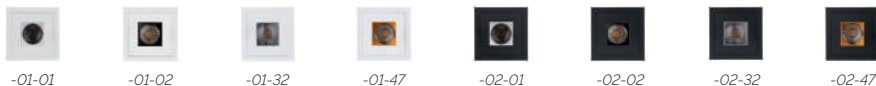

1008A-

ALU PC TRANS ALU PC IP 20 355° 30° UGR <19 50/60Hz

CRI >90		
4,7W	10,6W	15,6W
2700K 650lm	2700K 1317lm	2700K 1940lm
3000K 680lm	3000K 1376lm	3000K 2028lm
4000K 719lm	4000K 1456lm	4000K 2145lm

CRI >97
10,1W
2700K 923lm
3000K 949lm
4000K 1031lm

CRI >95 DTW
11,8W
2000K 28lm
3000K 1179lm

TUNNABLE WHITE
10,6W
2700K 1278lm
6500K 1563lm

Acabados/Finishes/Finitions

- 9 - 10

Filtros / Filters / Filtres

A04Q-1006-02

A47Q-1006-92