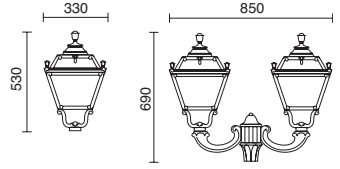

INDURA MEDIUM 4