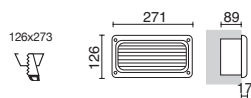

E27 Led/HaL/Fluo 42W max.

- ☐ O63B-G05X1A-01
- ☒ O63B-G05X1A-02