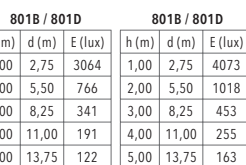

□ -01 Blanco / White / Blanche   ■ -02 Negro / Black / Noir