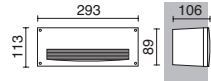

DEVON

3000K	760lm
4000K	790lm
6500K	830lm

- ☐ 084A-G31X2A-01
- ☒ 084A-G31X2A-02
- ☐ 084A-G31X2A-03

3000K	760lm
4000K	790lm
6500K	830lm

- ☒ 084B-G31X2A-02
- ☐ 084B-G31X2A-03

3000K	760lm
4000K	790lm
6500K	830lm

- ☐ 084C-G31X2A-01
- ☒ 084C-G31X2A-02
- ☐ 084C-G31X2A-03

☐ -01 Blanco / White / Blanc   ☒ -02 Negro / Black / Noir   ☐ -03 Gris / Grey / Gris