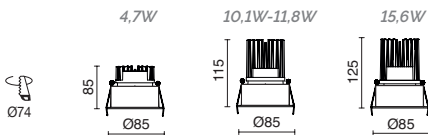

CARPO

- ACER
- GLASS MAT
- ZAMAX
- PC
- IP 65
- UGR <19
- 50/60Hz

781B-

CRI >90		
4.7W	10.6W	15.6W
2700K 650lm	2700K 1317lm	2700K 1940lm
3000K 680lm	3000K 1376lm	3000K 2028lm
4000K 719lm	4000K 1456lm	4000K 2145lm

CRI >97
10.1W
2700K 923lm
3000K 949lm
4000K 1031lm

CRI >95 DTW
11.8W
2000K 28lm
3000K 1179lm

TUNNABLE WHITE
10.6W
2700K 1278lm
6500K 1563lm