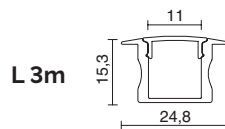

A50D-778-00

PC
TRANS

Tapa final
End cap
Embout

A64G-778-03

Tapa final con agujero
End cap with hole
Embout avec trou

A64H-778-03

Grapas
Staples
Agrafes

A64I-778-00