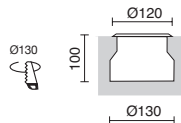

ELIO

3000K
LED SMD AC 4W 500lm

4000K
LED SMD AC 4W 510lm

➔ 093A-LO105B-30

093A-LO205B-30

GX53 LED T2 3W / 4W / 6W

➔ 093A-G31X1A-30

3000K
LED SMD AC 4W 500lm

4000K
LED SMD AC 4W 510lm

➔ 249A-LO105B-30

249A-LO205B-30

GX53 LED T2 3W / 4W / 6W

➔ 249A-G31X1A-30

Lamps p. 720

-30 Inox / Stainless steel / Inox