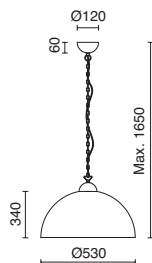

E27 Led / Fluo / Hal max. 60W

618A-G05X1A-02

IP 20 110V 240V AC

Adaptador carril / Rail adapter / Adaptateur de rail

- ☐ B17P-X33X2B-01
- ☒ B17P-X33X2B-02
- ☐ B17P-X33X2B-03

Carril / Rail / Rail p. 232-235

Lamps p. 721

☐ -01 Blanco / White / Blanc ☒ -02 Negro / Black / Noir ☐ -03 Gris / Grey / Gris