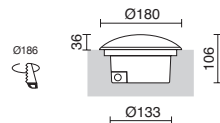

■ -04 Antracita / Anthracite / Anthracite