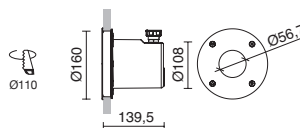

PAL

RGB
LED SMD RGB 4W - 7VA 186lm

□ 231A-LO304D-01

□ 231A-LO404D-01

RGB
LED SMD RGB 4W - 7VA 186lm

■ 661A-LO304D-30

■ 661A-LO404D-30

Alimentadores / Power supplies / Alimentateurs

Max. 350W (160x130x100mm) Max. 700W (210x140x110mm)

B02I-X33F9D-02

B02I-X33G1D-02

IP 65 220V 240V AC 12V AC IN OUT

Sistema de Control RGB con mando a distancia.
RGB Control System with remote control.
Système de Contrôle RGB Avec télécommande.

Info p. 707

Instalación en piscinas hormigonadas.
Suitable for installation in concrete pools.
Installation en piscines béton.

Válido para instalaciones fuera del agua.
Suitable for installations outside water.
Valable pour les installations hors de l'eau.

Disponibile con diferentes ópticas.
Available with different optics.
Disponibile avec différentes optiques.

Consultar opciones de instalación en piscinas prefabricadas y con liner.
Consult installation options in prefabricated pools and with liner.
Consultez les options d'installation dans les piscines préfabriquées et avec liner.

Disponibile en blanco cálido.
Available in warm white.
Disponibile en blanc chaleureux.

□ -01 Blanco / White / Blanche ■ -30 Inox / Stainless steel / Inox