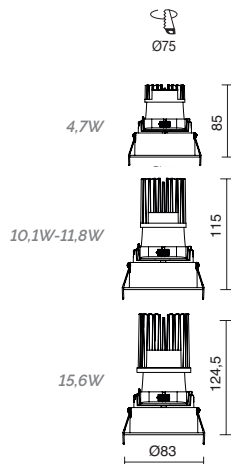

1	2	3	4	5	6	7	8	9	10
1005	C	L	38 39 40	36	A A A B	2 4 5	0 D 1 M	01	01 32
			51		A A A B	2 4 5	0 D 1 M		

-01 Blanco / White / Blanche -32 Cromado / Chrome / Cromat

VIP

VIP1

1006A-

CRI >90		
4,7W	10,6W	15,6W
2700K 650lm	2700K 1317lm	2700K 1940lm
3000K 680lm	3000K 1376lm	3000K 2028lm
4000K 719lm	4000K 1456lm	4000K 2145lm