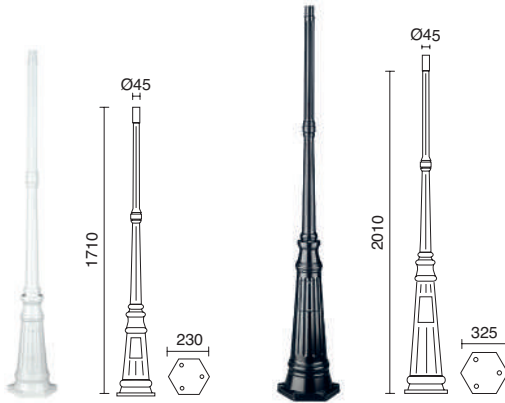

Incremento de altura (h400mm)
Height extension (h400mm)
Augmentation de hauteur (h400mm)

- A08A-C07-01
- A08A-C07-02

- C07A-11-01
- C07A-11-02

Anclaje / Anchorage / Ancrage

A02C-004-00