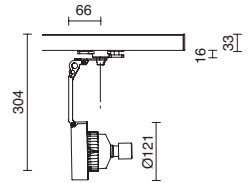

- ☐ 772A-G21X1B-01
- 772A-G21X1B-02
- 772A-G21X1B-03

PC + ACER + ALU □ 220V 240V 50/60Hz IP 20 90° 356°

Porta filtros / Support for filters / Support filtres

- ☐ A44A-772-01
- A44A-772-02
- A44A-772-02

Filtros de conversión para pescado, marisco, verdura, carne o pan
Conversion for fish, seafood, vegetables, meat or bread
Filtres de conversion pour poisson, fruits de mer, légumes, viande ou pain.

- FISH A14A-738-00
- MEAT A14B-738-00
- BREAD A14C-738-00