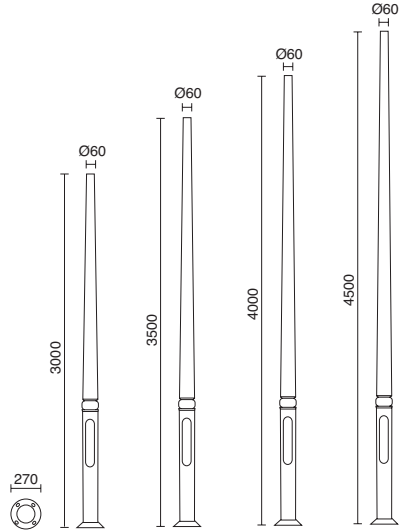

Postes / Poles / Mäts
h3000

C04A-32-02

h3500

C04B-32-02

h4000

C04C-32-02

h4500

C04D-32-02

Lamps p.720

■ -02 Negro / Black / Noir