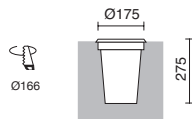

WALKER

LED COB 6.5W 850lm 3000K

349A-L0107B-30

*Incorpora un cristal matizado interno.
Incorporates internal frosted glass lens.
Verre trempé interne incorporé.*

E27 Led/Fluo 23W max.

349A-G05X1A-30

ADGO

LED COB 15W 1250lm 3000K

792A-L0115A-30

Lamps p.721

-30 Inox / Stainless steel / Inox