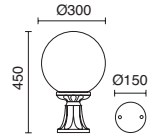

INDURA GLOBO

■ ■ 151H-G05X1A-02

■ ■ 148H-G05X1A-02

■ ■ 151I-G05X1A-02

*Instalar sobre suelo rígido. En césped o tierra, añadir pilastra de cemento.
Install on rigid ground. On grass or earth, add pilaster cement.
Installer sur sol rigide. Sur l'herbe ou la terre, ajoutez un pilastre ciment.*

Lamps p.721

■ -02 Negro / Black / Noir