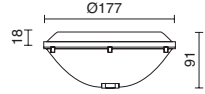

387A-L2458D-03

IP 68 max. 2m
12 COLORS
8 SEQUEN
12V AC