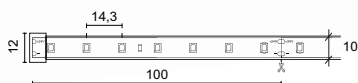

SMD 2835 24V CRI 80 120° SDCM < 6 ErP

2700K

12.6W/m 1234lm/m

3000K

12.6W/m 1329lm/m

4000K

12.6W/m 1345lm/m

70
LED/m

201DS-L3012FCO-00

201DS-L3112FCO-00

201DS-L3312FCO-00