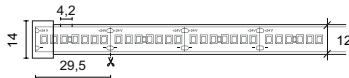

SMD 2835 24V CRI 90 120° SDCM <3 ErP

2700K

19.2W/m 1920lm/m

3000K

19.2W/m 2010lm/m

4000K

19.2W/m 2185lm/m

238
LED/m

200DS-L3819FCO-00

200DS-L3919FCO-00

200DS-L4019FCO-00

29.5 mm