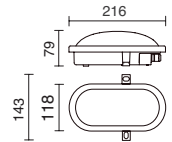

LED SMD 12W 840lm 4000K

- 107J-L0212B-01
- 107J-L0212B-02