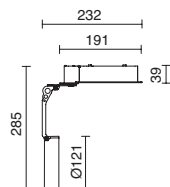

HAITI

3000K
LED COB 17W 2180lm

4000K
LED COB 17W 2250lm

□ 772L-L3125B-01
■ 772L-L3125B-02
■ 772L-L3125B-03

□ 772L-L3325B-01
■ 772L-L3325B-02
■ 772L-L3325B-03

NO
DIM. *

IP 20

220V
240V

90°
356°

* FP
>0,90

□ 772L-L31RDB-01
■ 772L-L31RDB-02
■ 772L-L31RDB-03

□ 772L-L33RDB-01
■ 772L-L33RDB-02
■ 772L-L33RDB-03

DALI

CRI
85

L90
50,000h

B10

2-SDCM

3000K
LED COB 17W 2210lm

4000K
LED COB 17W 2280lm

□ 772M-L3125B-01
■ 772M-L3125B-02
■ 772M-L3125B-03

□ 772M-L3325B-01
■ 772M-L3325B-02
■ 772M-L3325B-03

NO
DIM. *

□ 772M-L31RDB-01
■ 772M-L31RDB-02
■ 772M-L31RDB-03

□ 772M-L33RDB-01
■ 772M-L33RDB-02
■ 772M-L33RDB-03

DALI

Porta filtros / Support for filters / Support filtres

□ A44A-772-01
■ A44A-772-02
■ A44A-772-03

Filtros de conversión para pescado, marisco, verdura, carne o pan
Conversion for fish, seafood, vegetables, meat or bread
Filtres de conversion pour poisson, fruits de mer, légumes, viande ou pain.

for 3000K
SEAFOOD A14A-738-00
VEG+FRUIT A14A-738-00

for 4000K
FISH A14A-738-00
MEAT A14B-738-00
BREAD A14C-738-00