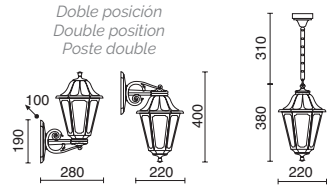

Light bulb icon Lamps p.721

■ -02 Negro / Black / Noir

INDURA MINI 6

E27 Led/Hal/Fluo 42W max.

■ 150B-G05X1A-02

■ 150G-G05X1A-02

h390
E27 Led/Hal/Fluo 42W max.

■ 150H-G05X1A-02