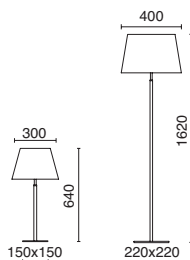

FIRENZE

E27 Led / Fluo / Hal max. 60W

507D-G05X1A-35

507C-G05X1A-35

Accesorio necesario / Necessary accessory / Accessoire nécessaire

PANTALLAS / SHADES / ABAT-JOURS

COTTON

COTTON

- A26B-004-CA
- A26B-004-CB
- A26B-004-CC

- A26C-004-CA
- A26C-004-CB
- A26C-004-CC

- A27B-004-CA
- A27B-004-CB
- A27B-004-CC

- A27C-004-CA
- A27C-004-CB
- A27C-004-CC

Lamps p.721

-35 Niquel satinado / Satin nickel / Nickel satiné

○ -CA Cotton White

● -CB Cotton Black

○ -CC Cotton Beige