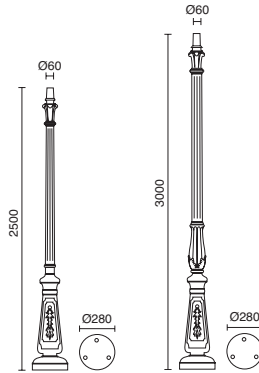

Postes / Poles / Mâts
h2500

h3000

■ C10A-31-02

■ C10B-31-02

Lamps p.721

■ -02 Negro / Black / Noir