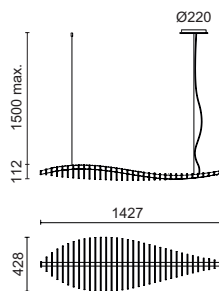

FISH

BY NACHO TIMÓN

2700K
LED SMD 26W 2870lm

4000K
LED SMD 26W 3170lm

- 1013A-L3826B-01
- 1013A-L3826B-02
- 1013A-L3826B-50

- 1013A-L4026B-01
- 1013A-L4026B-02
- 1013A-L4026B-50

*Posibilidad de regulación
Possibility of regulation
Possibilité de régulation*

□ -01 Blanco / White / Blanc   ■ -02 Negro / Black / Noir   ■ -50 Madera Haya / Beech Wood / Bois hêtre