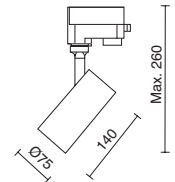

LED COB 18W 1575lm 3000K

- ☐ ☐ 836B-L3121B-01
- ☐ ☐ 836C-L3121B-01
- ☐ ☐ 836D-L3121B-01