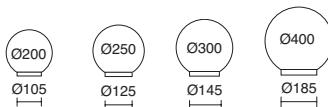

GLOU

Ø200

E27 Led/Fluo 15W max.

■ ■ 129E-G05X1A-02

Ø250

E27 Led/Fluo 23W max.

■ 129F-G05X1A-02

Ø300

E27 Led/Fluo 30W max.

■ 129G-G05X1A-02

Ø400

E27 Led/Fluo 30W max.

■ 129H-G05X1A-02