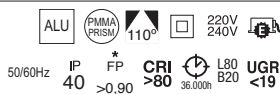

3000K
LED SMD 45W 3939lm

4000K
LED SMD 45W 4210lm

□ 783A-L3145B-01

□ 783A-L3345B-01

■ 783A-L31R2B-01

□ 783A-L33R2B-01

□ 783A-L3145ABM-01

□ 783A-L3345ABM-01

Kit de superficie
Surface mounted kit
Kit de surface

■ A20B-783-01