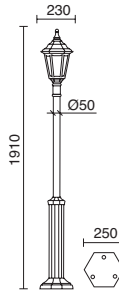

CLIC-CLAC 6

h1930

E27 Led/Hal/Fluo 42W max.

- 060J-G05X1A-01
- 060J-G05X1A-02

h1910

E27 Led/Hal/Fluo 42W max.

- 060D-G05X1A-01
- 060D-G05X1A-02

h2040

E27 Led/Hal/Fluo 2x 42W max.

- 060E-G05X1A-01
- 060E-G05X1A-02

Lamps p.721

□ -01 Blanco / White / Blanche   ■ -02 Negro / Black / Noir