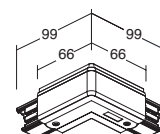

Codo 90° exterior 90° out junction coupling Coude rigide 90° ext.

- B28M-X33X2B-01
- B28M-X33X2B-02
- B28M-X33X2B-03