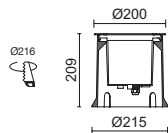

Consultar opciones de regulación
Consult regulation options
Consulter les options de regulation

Marco cuadrado disponible
Square frame available
Cadre carré disponible

-30 Inox / Stainless steel / Inox