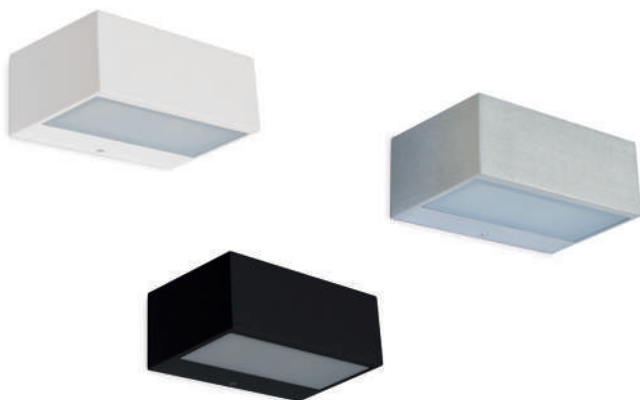

IONA

LED SMD 13W 1200lm 3000K

- ☐ 634A-L0113B-01
- ☒ 634A-L0113B-02
- ☐ 634A-L0113B-03

LED SMD 13W 1200lm 3000K

- ☐ 634B-L0113B-01
- ☒ 634B-L0113B-02
- ☐ 634B-L0113B-03

E27 (Ø45) Led / Fluo / Hal max. 40W

R7s (74,9mm) QT-DE 60W max.

- ☐ 634C-G05X1A-01
- ☒ 634C-G05X1A-02
- ☐ 634C-G05X1A-03
- ☐ 634A-H35X1A-01
- ☒ 634A-H35X1A-02
- ☐ 634A-H35X1A-03

Lamps p. 721

☐ -01 Blanco / White / Blanc
☒ -02 Negro / Black / Noir
☐ -03 Gris / Grey / Gris