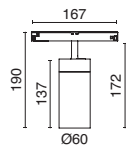

CRETE 1 **N**

48V
DC

ALU LENS PMMA IP 20 CRI >90 L90 45,000h L90 510 90° 355° 3-SDCM 48V DC

2700K
LED COB 18,1W 1783lm

3000K
LED COB 18,1W 1885lm

20° UGR 8

☐ 1032C-L3818V20-01
☒ 1032C-L3818V20-02

☐ 1032C-L3918V20-01
☒ 1032C-L3918V20-02

NO
DIM.

☐ 1032C-L3818V2D-01
☒ 1032C-L3818V2D-02

☐ 1032C-L3918V2D-01
☒ 1032C-L3918V2D-02

DALI

36° UGR 12

☐ 1032C-L3818V30-01
☒ 1032C-L3818V30-02

☐ 1032C-L3918V30-01
☒ 1032C-L3918V30-02

NO
DIM.

☐ 1032C-L3818V3D-01
☒ 1032C-L3818V3D-02

☐ 1032C-L3918V3D-01
☒ 1032C-L3918V3D-02

DALI