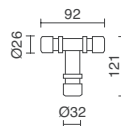

Triple conector (5 polos) para cables-manguera entre Ø7-13.5 mm.
Double connector (5 poles) for wires-hoses between Ø7-13.5 mm.
Double connecteur (5 pôles) pour les câble multifils entre Ø7-13.5 mm.