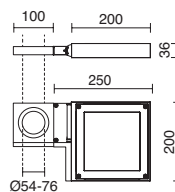

3000K

LED SMD 26W 2830lm

4000K

LED SMD 26W 3340lm

8°

■ 928A-L3126B-04

■ 928A-L3326B-04

30°

■ 928B-L3126B-04

■ 928B-L3326B-04

72°

■ 928C-L3126B-04

■ 928C-L3326B-04