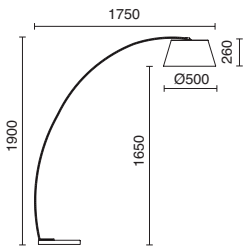

ZANZIBAR

E27 Led / Fluo / Hal max. 42W

622A-G05X1A-02

Lamps p. 721

-02 Negro / Black / Noir