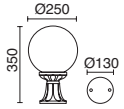

INDURA GLOBO

■ ■ 151H-G05X1A-02

■ ■ 148H-G05X1A-02

■ ■ 151I-G05X1A-02

*Instalar sobre suelo rígido. En césped o tierra, añadir pilastra de cemento.
Install on rigid ground. On grass or earth, add pilaster cement.
Installer sur sol rigide. Sur l'herbe ou la terre, ajoutez un pilastre ciment.*

Lamps p.721

■ -02 Negro / Black / Noir