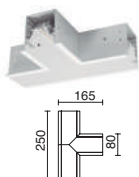

2700K LED SMD 6W 1015lm	3000K LED SMD 10W 1150lm	4000K LED SMD 10W 1300lm
CRI >80	□ B22F-L3006B-01 ■ B22F-L3006B-03	□ B22F-L3110B-01 ■ B22F-L3110B-03	□ B22F-L3310B-01 ■ B22F-L3310B-03
	LED SMD 8W 1190lm		LED SMD 8W 1240lm
CRI >90	□ B22F-L3908B-01 ■ B22F-L3908B-03	□ B22F-L4008B-01 ■ B22F-L4008B-03