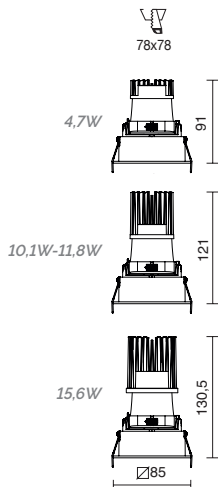

VIP3

1008A-

ALU PC TRANS ALU PC IP 20 355° 30° UGR <19 50/60Hz

CRI >90		
4,7W	10,6W	15,6W
2700K 650lm	2700K 1317lm	2700K 1940lm
3000K 680lm	3000K 1376lm	3000K 2028lm
4000K 719lm	4000K 1456lm	4000K 2145lm

CRI >97
10,1W
2700K 923lm
3000K 949lm
4000K 1031lm

CRI >95 DTW
11,8W
2000K 28lm
3000K 1179lm

TUNNABLE WHITE
10,6W
2700K 1278lm
6500K 1563lm

Acabados/Finishes/Finitions

- 9 - 10

Filtros / Filters / Filtres

A04Q-1006-02

A47Q-1006-92

□ -01 Blanco / White / Blanche ■ -02 Negro / Black / Noir ◻ -32 Cromado / Chrome / Cromat ◻ -47 Oro / Gold / Or