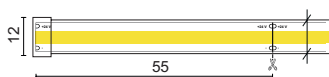

24V CRI 90 120° SDCM 3

3000K / 4000K

2700K

2700K
10W/m 880lm/m.

3000K
10W/m 930lm/m

4000K
10W/m 980lm/m

202DC-L3810FCO-00

202DC-L3910FCO-00

202DC-L4010FCO-00