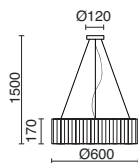

VORADA

Ø300mm

LED COB AC 12W 1030lm 3000K

- 908D-L0112B-RA
- 908D-L0112B-RB
- 908D-L0112B-RC

Ø600mm

LED SMD 25W 3540lm 3000K

- 908E-L0125B-RA
- 908E-L0125B-RB
- 908E-L0125B-RC

Ø900mm

LED SMD 29W 4000lm 3000K

- 908F-L0129B-RA
- 908F-L0129B-RB
- 908F-L0129B-RC

○ -RA Ribbon wrapped white   ● -RB Ribbon wrapped Black   ○ -RC Ribbon Wapped Beige