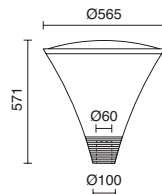

VICO

3000K
LED SMD 32W 4040lm

■ 568A-LO135B-04

4000K
LED SMD 32W 4230lm

■ 568A-LO235B-04

I LED SMD 50W 5530lm

■ 568A-LO150B-04

LED SMD 50W 5785lm

■ 568A-LO250B-04

ARYA

■ Negro / Black / Noir

IK06 (lente / lens / lentille)
IK10 (cubierta / cover / couverture)

2700K
LED SMD 27W 4000lm

■ 673A-L3024A-39

3500K
LED SMD 27W 4150lm

■ 673A-LO224A-39

I LED SMD 36W 4800lm

■ 673A-L3036A-39

LED SMD 36W 5000lm

■ 673A-LO236A-39

Consultar opciones de regulación
Consult regulation options
Consulter les options de régulation

■ -04 Antracita / Anthracite / Anthracite

■ -39 Aluminio anodizado / Anodized aluminium / Aluminium anodisé