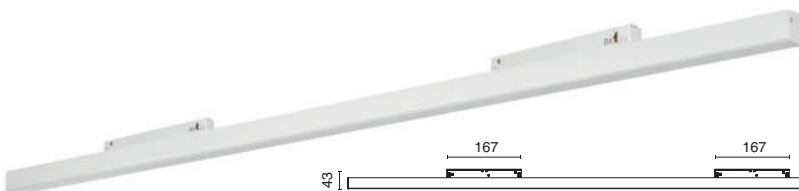

48V
DC

2700K
LED SMD 15,2W 2683lm

- 1038E-L3825VBO-01
- 1038E-L3825VBO-02

3000K
LED SMD 15,2W 2786lm

- 1038E-L3925VBO-01
- 1038E-L3925VBO-02

NO
DIM.

CRI
>90

- 1038E-L3825VBD-01
- 1038E-L3825VBD-02

- 1038E-L3925VBD-01
- 1038E-L3925VBD-02

DALI