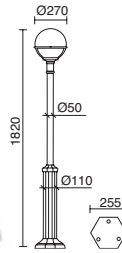

CLIC-CLAC GLOBO

061D-

E27 Led/Hal/Fluo 42W max.

□ 061J-G05X1A-01

■ 061J-G05X1A-02

E27 Led/Hal/Fluo 42W max.

□ 061D-G05X1A-01

■ 061D-G05X1A-02

2x E27 Led/Hal/Fluo 42W max.

□ 061E-G05X1A-01

■ 061E-G05X1A-02

Lamps p.721

□ -01 Blanco / White / Blanche ■ -02 Negro / Black / Noir