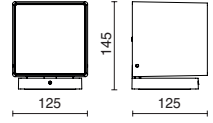

DADO

3000K
LED COB 14W 1900lm

4000K
LED COB 14W 2000lm

■ 922C-L3114B-04
■ 922D-L3114B-04

■ 922C-L3314B-04
■ 922D-L3314B-04

Piqueta / Spike / Pioche

■ A05A-922C-02

PA

Consultar opciones de regulación
Consult regulation options
Consulter les options de régulation

NAYARA

3000K
LED COB AC 15W 1670lm

4000K
LED COB AC 15W 1740lm

■ 567A-LO113B-04

■ 567A-LO213B-04

■ -02 Negro / Black / Noir   ■ -04 Antracita / Anthracite / Anthracite