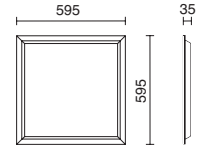

HIMMEL

3000K
LED SMD 40W 3400lm

4000K
LED SMD 40W 3600lm

□ 583C-L3140B-01

□ 583C-L3340B-01

ALU ALU PC OPAL 220V 240V 50/60Hz
IP 20 **FP >0,90** **CRI >80** **L70 25.000h** **UGR <19**

Para falso techo modular.
For modular ceiling.
Pour faux plafond.

Kit de superficie
Surface mounted kit
Kit de surface

■ A20B-583-01

□ -01 Blanco / White / Blanche