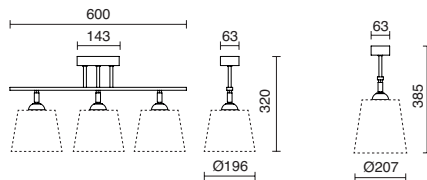

3x E27 Led / Fluo / Hal max. 60W

- 717G-G05X1A-02
- 717G-G05X1A-03

Pantallas disponibles:
Available shades:
Abat-jours disponibles:
A32B-, A32C- (pag. 289)

Lamps p.721

- -02 Negro / Black / Noir
- -03 Gris / Grey / Gris
- -32 Cromo / Chrome / Chrom
- -CA Cotton White
- -CC Cotton Beige
- -CK Cotton Grey
- -CJ Cotton Red
- -CE Cotton Capuccino
- -HC Yute Beige