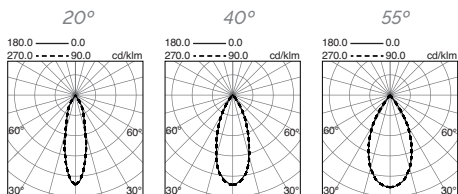

□ -01 Blanco / White / Blanche   ■ -32 Cromado / Chrome / Cromat