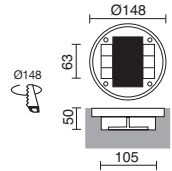

INTI

Tiempo de carga: 3/8h
Duración carga completa: 16h
Nivel sensor: 150/350 lux

Loading time: 3/8h
Full load duration: 16h
Sensor level: 150/350 lux

Temps de chargement: 3/8h
Durée de charge complète: 16h
Niveau du capteur: 150/350 lux

3 LED

Intermitente / Flashing / Intermittent

Fijo / Steady / Permanent

3-3 LED

Intermitente / Flashing / Intermittent

Fijo / Steady / Permanent

MITRA

Tiempo de carga: 3/8h
Duración carga completa: 16h
Nivel sensor: 150/350 lux

Loading time: 3/8h
Full load duration: 16h
Sensor level: 150/350 lux

Temps de chargement: 3/8h
Durée de charge complète: 16h
Niveau du capteur: 150/350 lux

3 LED

Intermitente / Flashing / Intermittent

Fijo / Steady / Permanent

3-3 LED

Intermitente / Flashing / Intermittent

Fijo / Steady / Permanent

Consultar otros colores disponibles / Check other available colors / Vérifier les autres couleurs disponibles

-03 Gris / Grey / Gris