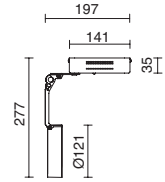

□ -01 Blanco / White / Blanche ■ -02 Negro / Black / Noir

*Tienda LA OLD SKULL, Tarragona**Bar CROS, Barcelona*

HAITI

G53 LED AR111 12V (DIM.C)

G53 QR-LP 111 12V 75W max. (DIM.LC)

- 772B-G18RCB-01
- 772B-G18RCB-02
- 772B-G18RCB-03