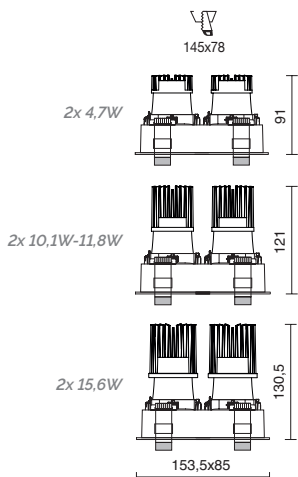

VIP2

ALU IP 20 UGR <19

1007B-

CRI >90			CRI >97		CRI >95 DTW		TUNNABLE WHITE		
2x 4,7W	2x 10,6W	2x 15,6W	2x 10,1W		2x 11,8W		2x 10,6W		
2700K 2x 650lm	2700K 2x 1317lm	2700K 2x 1940lm	2700K 2x 923lm	2000K 2x 28lm	2700K 2x 1278lm		6500K 2x 1563lm		
3000K 2x 680lm	3000K 2x 1376lm	3000K 2x 2028lm	3000K 2x 949lm	3000K 2x 1179lm					
4000K 2x 719lm	4000K 2x 1456lm	4000K 2x 2145lm	4000K 2x 1031lm						

Acabados/Finishes/Finitions

- 9 - 10