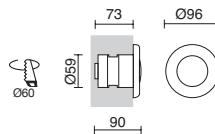

☐ 077A-L0304D-01

☐ 077A-L0404D-01

Instalación en pequeñas piscinas.
For installation in small pools.
Installation en piscines de petites dimensions.