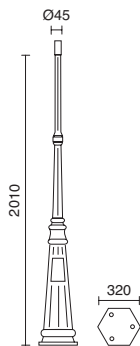

CAST

Cabezas no incluidas / Heads not included / Têtes non incluses

Postes / Poles / Mâts
h1340

h1710

h2010

Anclajes / Anchorages / Ancrages

A02C-004-00

A02A-004-00

A02B-004-00

Incremento de altura (h400mm)
Height extension (h400mm)
Augmentation de hauteur (h400mm)

Lamps p.721

□ -01 Blanco / White / Blanche   ● -02 Negro / Black / Noir