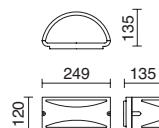

E27 Led/Fluo 20W max.

■ ■ 051B-G05X1A-04