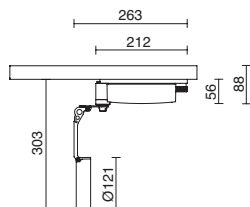

3000K

LED COB 17W 2180lm

- ☐ 772Q-L3125B-01
- ☒ 772Q-L3125B-02
- ☒ 772Q-L3125B-03

- ☐ 772Q-L3117B1M-01
- ☒ 772Q-L3117B1M-02
- ☒ 772Q-L3117B1M-03

4000K

LED COB 17W 2250lm

- ☐ 772Q-L3325B-01
- ☒ 772Q-L3325B-02
- ☒ 772Q-L3325B-03

- ☐ 772Q-L3317B1M-01
- ☒ 772Q-L3317B1M-02
- ☒ 772Q-L3317B1M-03

NO *
DIM.

ACER +

PC +

ALU

FACE METAL

IP 20

220V
240V

90°

356°

* FP
>0,90

CRI
85

50,000h

L90
B10

2-SDCM

3000K

LED COB 17W 2210lm

- ☐ 772R-L3125B-01
- ☒ 772R-L3125B-02
- ☒ 772R-L3125B-03

- ☐ 772R-L3117B2M-01
- ☒ 772R-L3117B2M-02
- ☒ 772R-L3117B2M-03

4000K

LED COB 17W 2280lm

- ☐ 772R-L3325B-01
- ☒ 772R-L3325B-02
- ☒ 772R-L3325B-03

- ☐ 772R-L3317B2M-01
- ☒ 772R-L3317B2M-02
- ☒ 772R-L3317B2M-03

NO *
DIM.

Porta filtros / Support for filters / Support filtres

- ☐ A44A-772-01
- ☒ A44A-772-02
- ☒ A44A-772-03

Filtros de conversión para pescado, marisco, verdura, carne o pan

Filtres de conversion pour poisson, fruits de mer, légumes, viande ou pain.

for 3000K

SEAFOOD A14A-738-00

VEG+FRUIT A14A-738-00

for 4000K

FISH A14A-738-00

MEAT A14B-738-00

BREAD A14C-738-00