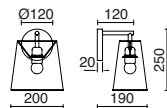

Carril / Rail / Rail p. 232-235

Lamps p. 722

□ -01 Blanco / White / Blanc ■ -02 Negro / Black / Noir ■ -37 Cobre / Copper / Cuivre ■ -47 Oro / Gold / Or

NEMO

E27 Led / Fluo / Hal max. 40W

- 1017A-G05X1A-01-D1
- 1017A-G05X1A-01-D2
- 1017A-G05X1A-01-D3
- 1017A-G05X1A-02-D4