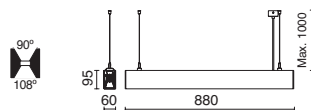

- ALU
- PMMA OPAL
- ALU PAINT
- IP 20
- FP >0,90
- L80 B20 60,000h
- 3-SDCM
- UGR <19
- 220V 240V AC
- 50/60Hz

CRI >80

2700K
LED SMD 36W 5710lm

- ☐ 808J-L3036B-01
- ☐ 808J-L3036B-03
- ☐ 808J-L30RDB-01
- ☐ 808J-L30RDB-03

3000K
LED SMD 33W 4105lm

- ☐ 808J-L3133B-01
- ☐ 808J-L3133B-03
- ☐ 808J-L31RDB-01
- ☐ 808J-L31RDB-03

4000K
LED SMD 33W 4600lm

- ☐ 808J-L3333B-01
- ☐ 808J-L3333B-03
- ☐ 808J-L33RDB-01
- ☐ 808J-L33RDB-03

NO DIM. *

DALI

CRI >90

3000K
LED SMD 36W 5010lm

- ☐ 808J-L3936B-01
- ☐ 808J-L3936B-03
- ☐ 808J-L39RDB-01
- ☐ 808J-L39RDB-03

4000K
LED SMD 36W 5240lm

- ☐ 808J-L4036B-01
- ☐ 808J-L4036B-03
- ☐ 808J-L40RDB-01
- ☐ 808J-L40RDB-03

NO DIM. *

DALI