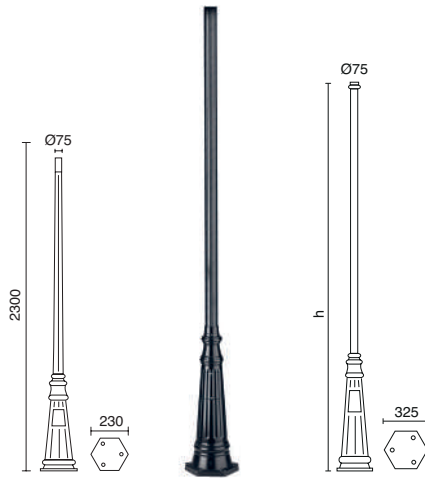

□ A23B-128-29 (Ø400)

PMMA TRANC

□ A23H-128-29 (Ø400)

PMMA OPAL

□ A23F-128-01 (Ø400)

E27 HAL 70W max.

■ B12I-G05X1A-02

PA
IP 43
110V
240V
AC