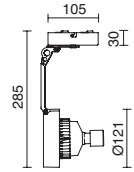

HAITI

GU10 LED AR111 230V