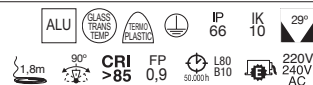

Disponible en 20°, 42° y 61°.
Available in 20°, 42° and 61°.
Disponible en 20°, 42° et 61°.

■ -02 Negro / Black / Noir   ■ -03 Gris / Grey / Gris