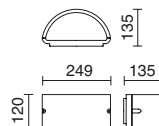

CICLON

E27 Led/Fluo 20W max.

■ ■ 051A-G05X1A-04