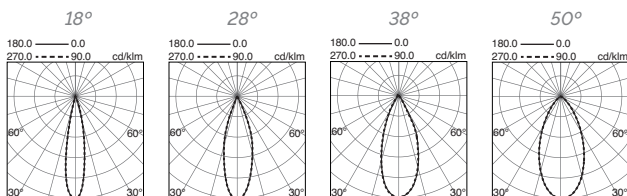

- -01 Blanco / White / Blanche
- -02 Negro / Black / Noir
- -32 Cromado / Chrome / Cromat
- -47 Oro / Gold / Or