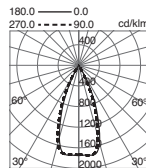

809E-L3825B

809D-L3813B

h (m)	d (m)	E (lux)
1,00	0,89	2273
2,00	1,78	568
3,00	2,67	252
4,00	3,56	142
5,00	4,45	91

809D-L3113B

h (m)	d (m)	E (lux)
1,00	0,89	2075
2,00	1,78	519
3,00	2,67	231
4,00	3,56	130
5,00	4,45	83

809D-L3313B

h (m)	d (m)	E (lux)
1,00	0,89	2416
2,00	1,78	604
3,00	2,67	268
4,00	3,56	151
5,00	4,45	97