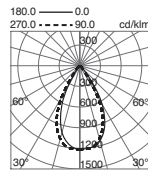

3270-3720lm max.

803A-L3335B / 10°

h (m)	d (m)	E (lux)
1,00	0,21	23602
2,00	0,42	5901
3,00	0,63	2622
4,00	0,84	1475
5,00	1,05	944

803A-L3335B / 60°

h (m)	d (m)	E (lux)
1,00	1,15	4941
2,00	2,30	1235
3,00	3,45	549
4,00	4,60	309
5,00	5,75	198