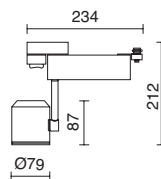

PROTEUS

- Carril no incluido.
- Track not included.
- Rail exclu.

LED COB 15W 1000lm 3000K

774C-L3115B-01

774C-L3115B

h (m)	d (m)	E (lux)
1,00	0,75	1160
2,00	1,50	290
3,00	2,25	129
4,00	3,00	73
5,00	3,75	46

□ -01 Blanco / White / Blanche

■ -02 Negro / Black / Noir