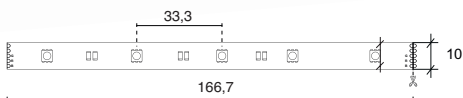

SMD 5050 24V 120°

7,2W/m ● 65lm/m ● 130lm/m ● 55lm/m

30 LED/m 200AS-LO407FCO-00

166,7 mm