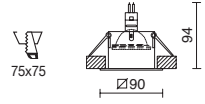

JANUS

GU10

LED Retrofit / QPAR-16 230V 50W max.

- 782A-G42X1B-01
- 782A-G42X1B-03

GU5.3

LED Retrofit / QR-CBC 51 12V 50W max.

- 782A-G23X1D-01
- 782A-G23X1D-03

Lamps p. 720, 722

□ -01 Blanco / White / Blanche   ■ -03 Gris / Grey / Gris