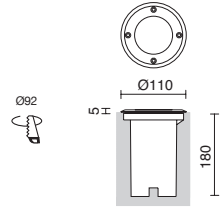

GU10 Led/Hal 35W max.

410A-G21X1A-34