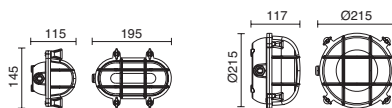

OTTONE

L195

E27 Led/Hal/Fluo 42W max.

573A-G05X1A-34

LØ215

E27 Led/Hal/Fluo 42W max.

573B-G05X1A-34

Lamps p.721

-33 Latón envejecido / Antique brass / Laiton vieilli -34 Latón / Brass / Laiton