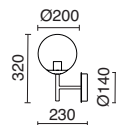

OXY

E27 Led / Fluo / Hal. max. 40W

- 984F-G05X1A-02
- 984F-G05X1A-32
- 984F-G05X1A-47