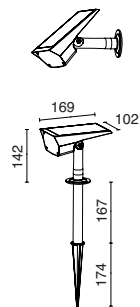

LUMBER **N**

LED SMD 2W 160lm 3000K

1043A-L4103K-02

< 25 lux	HIGH	100%	12h
	LOW	60%	20h

Sensor crepuscular (25lux)
Twilight sensor (25lux)
Capteur crépusculaire (25lux)

Tiempo de carga: 5/6h

Loading time: 5/6h

Temps de chargement: 5/6h

-02 Negro / Black / Noir