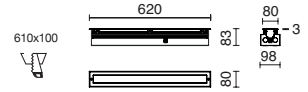

WALK

RGBW

White 6500K

Video

LED SMD 24W 3300lm

920M-L1440F-30