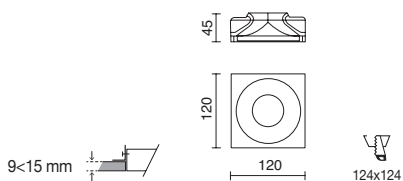

□ -01 Blanco / White / Blanche ■ -02 Negro / Black / Noir ■ -03 Gris / Grey / Gris

LEN

GU10 Led Retrofit/QPAR-16 230V 50W

TRIMLESS □ 798A-G21X1B-01

GU10 Led Retrofit/QPAR-16 230V 50W

TRIMLESS □ 798B-G21X1B-01