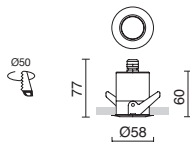

NABUCO

LED COB 3W 350lm 3000K

980A-LO103H-30

45° Disponibile in 45° o asimétrico.
Available in 45° or asymmetric.
ASIM. Disponibile in 45° ou asymétrique.

Alimentatore / Power supply / Alimentateur
max. 12W 700mA DC

BO2A-X3317J-01

IP 110V
20 240V
AC

LED COB 4W 534lm 3000K

980B-LO104H-30

34°

LED COB 6.5W 785lm 3000K

980B-LO106H-30

CRI >80 700mA
DC

52° Disponibile in 52°.
Available in 52°.
Disponibile en 52°:

Alimentatore / Power supply / Alimentateur
max. 12W 350mA DC

BO2A-X3317H-01

IP 110V
20 240V
AC

-30 Inox / Stainless steel / Inox