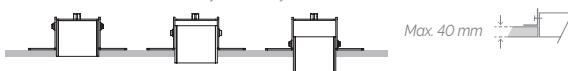

□ -01 Blanco / White / Blanche ■ -03 Gris / Grey / Gris