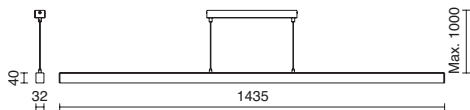

4000K

LED SMD 44W 4670lm

- ☐ 809A-L3344B-01
- ☒ 809A-L3344B-03

- ☐ 809A-L33RDB-01
- ☒ 809A-L33RDB-03

NO DIM.

DALI