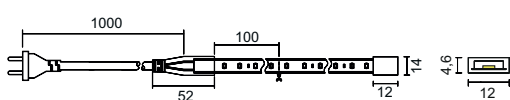

VOLGA

IP
65

220V
240V
AC

DIRECTO A RED
DIRECT TO NETWORK
DIRECTEMENT AU RÉSEAU

CRI
80 12mm 20mm

CRI
80 120° SDCM < 6 20mm 220V
240V
AC

2700K / 3000K

4000K

2700K
18W/m 1940lm/m

3000K
18W/m 2070lm/m

4000K
18W/m 2150lm/m

140
LED/m

204CH-L3017BC0-00

204CH-L3117BC0-00

204CH-L3317BC0-00

100 mm

Perfiles
Profiles
Profils

P. 178

Recomendaciones de uso e instalación / Recommendations for use and installation / Recommendations d'utilisation et d'installation (p.736)