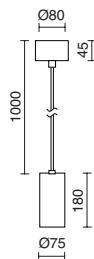

HIDRA

LED COB 18W 1575lm 3000K

- 832B-L3121B-01
- 832C-L3121B-01
- 832D-L3121B-01