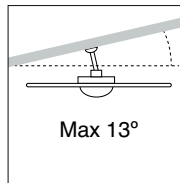

□ -01 Blanco / White / Blanc ■ -02 Negro / Black / Noir