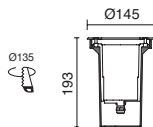

Consultar opciones de regulación
Consult regulation options
Consulter les options de regulation

Marco cuadrado disponible
Square frame available
Cadre carré disponible