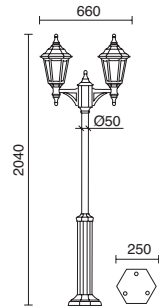

CLIC-CLAC 6

h1930

E27 Led/Hal/Fluo 42W max.

- 060J-G05X1A-01
- 060J-G05X1A-02

h1910

E27 Led/Hal/Fluo 42W max.

- 060D-G05X1A-01
- 060D-G05X1A-02

h2040

E27 Led/Hal/Fluo 2x 42W max.

- 060E-G05X1A-01
- 060E-G05X1A-02

Lamps p.721

□ -01 Blanco / White / Blanche   ■ -02 Negro / Black / Noir