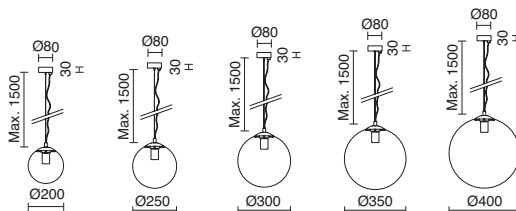

Adaptador carril / Rail adapter / Adaptateur de rail

- B17P-X33X2B-01
- B17P-X33X2B-02
- ▣ B17P-X33X2B-03

Carril / Rail / Rail p. 232-235

Ø200

E27 Led / Fluo / Hal max. 40W

- 984A-G05X1A-02
- ▣ 984A-G05X1A-32
- 984A-G05X1A-47

Ø250

E27 Led / Fluo / Hal max. 40W

- 984B-G05X1A-02
- ▣ 984B-G05X1A-32
- 984B-G05X1A-47

Ø300

E27 Led / Fluo / Hal max. 60W

- 984C-G05X1A-02
- ▣ 984C-G05X1A-32
- 984C-G05X1A-47

Ø350

E27 Led / Fluo / Hal max. 60W

- 984D-G05X1A-02
- ▣ 984D-G05X1A-32
- 984D-G05X1A-47

Ø400

E27 Led / Fluo / Hal max. 60W

- 984E-G05X1A-02
- ▣ 984E-G05X1A-32
- 984E-G05X1A-47

Lamps p. 721

■ -02 Negro / Black / Noir   ▣ -27 Cristal Opal / Opal Glass / Verra Opale
▣ -32 Cromo / Chrome / Chrom   ■ -47 Oro / Gold / Or