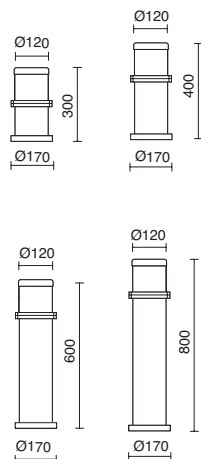

OMO

h300

E27 Led/Fluo 23W max.

- 228A-G05X1A-01
- 228A-G05X1A-02
- 228A-G05X1A-04
- 228A-G05X1A-05
- 228A-G05X1A-91

h400

E27 Led/Fluo 23W max.

- 228B-G05X1A-01
- 228B-G05X1A-02
- 228B-G05X1A-04
- 228B-G05X1A-05
- 228B-G05X1A-91

h600

E27 Led/Fluo 23W max.

- 228C-G05X1A-01
- 228C-G05X1A-02
- 228C-G05X1A-04
- 228C-G05X1A-05
- 228C-G05X1A-91

h800

E27 Led/Fluo 23W max.

- 228D-G05X1A-01
- 228D-G05X1A-02
- 228D-G05X1A-04
- 228D-G05X1A-05
- 228D-G05X1A-91

Lamps p.721

- -01 Blanco / White / Blanc
- -02 Negro / Black / Noir
- -04 Antracita / Anthracite / Anthracite
- -05 Verde / Green / Verd
- -91 Marrón cobrizo / Copper brown / Brune cuivre