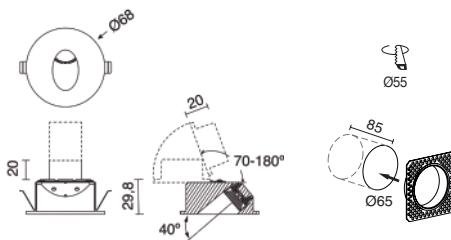

LED CREE 3W 160lm 3000K

- 706A-L0103B-01
- 706A-L0103B-39