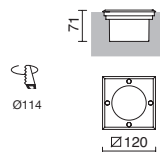

379A-G31X1A-30

GX53 LED T2 3W 350lm 4000K