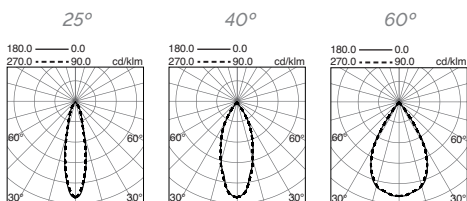

□ -01 Blanco / White / Blanche