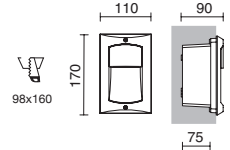

LARA

L110

LED SMD 4W 480lm 3000K

□ 854A-L0104A-01

■ 854A-L0104A-04

L170

LED SMD 4W 480lm 3000K

□ 854B-L0104A-01

■ 854B-L0104A-04

□ -01 Blanco / White / Blanc

■ -04 Antracita / Anthracite / Anthracite