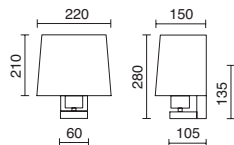

FIRENZE

E27 Led / Fluó / Hal max. 60W

■ ☒ 507B-G05X1A-35

Acesorio necesario / Necessary accessory / Accessoire nécessaire

PANTALLAS / SHADES / ABAT-JOURS

- ☐ A26A-004-CA
- ☒ A26A-004-CB
- ☐ A26A-004-CC

- ☐ A27A-004-CA
- ☒ A27A-004-CB
- ☐ A27A-004-CC

💡 Lamps p.721

■ -35 Níquel satinado / Satin nickel / Nickel satiné   ○ -CA Cotton White   ● -CB Cotton Black   ○ -CC Cotton Beige