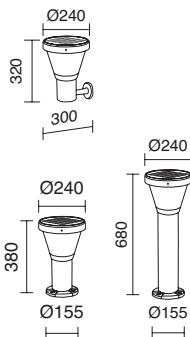

ERGO N

LED SMD 4,5W 435lm/445lm 3000K/4000K

■ 1044A-L4105K-02

■ 1044B-L4105K-02

■ 1044C-L4105K-02

Sensor crepuscular (25lux)
Twilight sensor (25lux)
Capteur crépusculaire (25lux)

3000K	435lm
4000K	445lm

☀️ 🌙	🕒	LED
< 25 lux	1st H.	100%
	2nd H.	80%
	3rd-4th H.	60%
	5th-7th H.	40%
	8th-12th H.	30%

Tiempo de carga: 6/8h
Duración carga completa: Hasta 12h

Loading time: 6/8h
Full load duration: Up to 12h

Temps de chargement: 6/8hrs
Durée pleine charge: jusqu'à 12h

100% Seguro / Safety
>2000 Ciclos / Cycles
Carga rápida / Fast charge

■ -02 Negro / Black / Noir