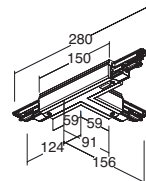

□ -01 Blanco / White / Blanche   ■ -02 Negro / Black / Noir   ■ -03 Gris / Grey / Gris