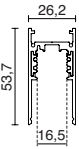

TRACK 48V N

EJEMPLO DE INSTALACIÓN
INSTALLATION EXAMPLE
EXEMPLE D'INSTALLATION P. 734