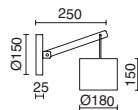

- -50 Madera Haya / Beech Wood / Bois hêtre
- -CA Cotton White
- -DC Eco Beige
- -CG Cotton Earth

BRITTA

E27 Led / Fluo / Hal max. 60W

■ 681A-G05X1A-02

*Accesorio necesario
Necessary accessory
Accessoire nécessaire*