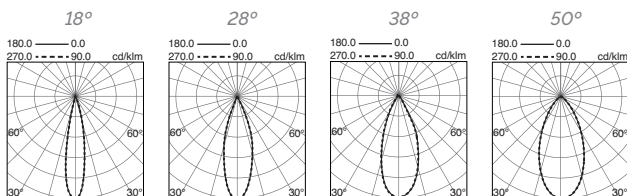

□ -01 Blanco / White / Blanche ■ -02 Negro / Black / Noir ◻ -32 Cromado / Chrome / Cromat ◻ -47 Oro / Gold / Or