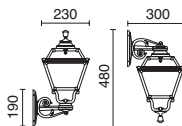

INDURA MINI 4

Doble posición
Double position
Poste double

E27 Led/Ha/Fluo 42W max.

■ 149B-G05X1A-02

■ 149G-G05X1A-02

■ 149H-G05X1A-02

■ 149I-G05X1A-02

Light bulb icon Lamps p.721

■ -02 Negro / Black / Noir