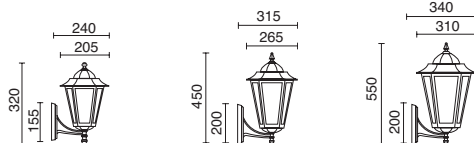

- ☐ GLASS MAT
- ☐ 096F-G05X1A-01
- ☒ 096F-G05X1A-02

- ☐ 096G-G05X1A-01
- ☒ 096G-G05X1A-02

- ☐ 096I-G05X1A-01
- ☒ 096I-G05X1A-02

- ☐ GLASS TRANS
- ☐ 096H-G05X1A-01
- ☒ 096H-G05X1A-02

- ☐ 096J-G05X1A-01
- ☒ 096J-G05X1A-02

For L450-550

Adaptador de esquina
Corner adaptor
Adaptateur d'angle

- ☐ A06A-004-01
- ☒ A06A-004-02

Lamps p.721

☐ -01 Blanco / White / Blanche ☒ -02 Negro / Black / Noir