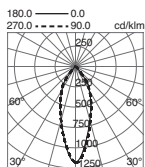

774C-L3115B

h (m)	d (m)	E (lux)
1,00	0,75	1160
2,00	1,50	290
3,00	2,25	129
4,00	3,00	73
5,00	3,75	46

□ -01 Blanco / White / Blanche

■ -02 Negro / Black / Noir