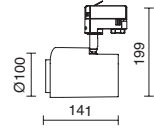

2700K LED 35W 2296lm	3000K LED 35W 3000lm	4000K LED 35W 3200lm
□ 825Q-L3835B-01 ■ 825Q-L3835B-02	□ 825Q-L3135B-01 ■ 825Q-L3135B-02	□ 825Q-L3335B-01 ■ 825Q-L3335B-02
□ 825R-L3835B-01 ■ 825R-L3835B-02	□ 825R-L3135B-01 ■ 825R-L3135B-02	□ 825R-L3335B-01 ■ 825R-L3335B-02
□ 825S-L3835B-01 ■ 825S-L3835B-02	□ 825S-L3135B-01 ■ 825S-L3135B-02	□ 825S-L3335B-01 ■ 825S-L3335B-02

Accesorios / Accessories / Accessoires

Rejilla antideslumbrante
Anti-glare grille
Grille antireflets

□ A60A-825-01
■ A60A-825-02

Embellecedor antideslumbrante
Anti-glare embellisher
Enjoliveur antireflets

□ A60B-825-01
■ A60B-825-02

Visera antideslumbrante
Anti-glare visor
Visière antireflets

□ A60C-825-01
■ A60C-825-02

Aletas antideslumbrantes
Anti-glare barndoor
Ailerons antireflets

■ A60D-825-02