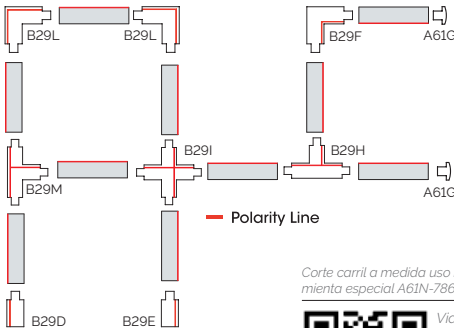

Posición del conductor a tierra (vista cenital) Position of the supply of earth conductor (top view) Position du conducteur à terre (vue de dessus)

Herramienta para doblar conductores carril Track conductor bending tool Outil de pliage de conducteur de rail

A61N-786-00

Video

Video

Rail tripas coupé sur mesure avec l'outil spécial A61N-786-00

Video

- ☐ -01 Blanco / White / Blanche
- ☒ -02 Negro / Black / Noir
- ☒ -03 Gris / Grey / Gris
- ☒ -39 Aluminio anodizado / Anodized aluminum / Aluminium brossé