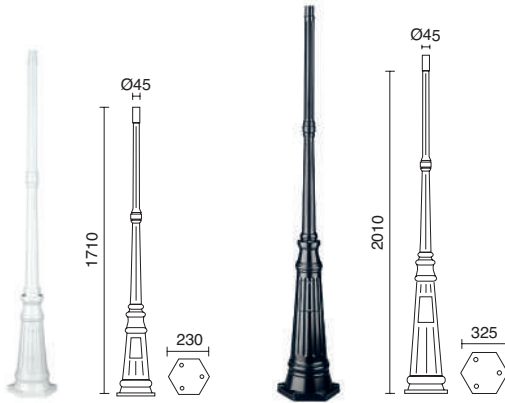

Anclaje / Anchorage / Ancrage

A02C-004-00

Incremento de altura (h400mm)
Height extension (h400mm)
Augmentation de hauteur (h400mm)

□ A08A-C07-01
■ A08A-C07-02

- C07B-12-01
- C07B-12-02

- C07C-12-01
- C07C-12-02

Anclajes / Anchorages / Ancrages

A02A-004-00

A02B-004-00

Instalar sobre suelo rígido. En césped o tierra, añadir pilastro de cemento.
Install on rigid ground. On grass or earth, add pilaster cement.
Installer sur sol rigide. Sur l'herbe ou la terre, ajoutez un pilastre ciment.

- -01 Blanco / White / Blanche
- -02 Negro / Black / Noir