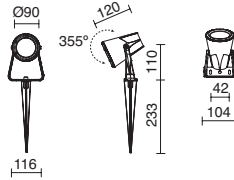

Incluye piqueta
Includes spike
Comprend une pioche

LED SMD 8W 430lm 3000K

551B-LO108A-04

-04 Antracita / Anthracite / Anthracite

GERONIMO

GU10 LED 4,5W max.

463A-G21X1A-02

LULU