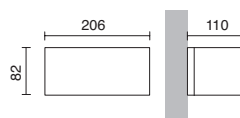

LC

Lamps G9 p. 722

□ -01 Blanco / White / Blanc ■ -02 Negro / Black / Noir ■ -03 Gris / Grey / Gris

■ -04 Antracita / Anthracite / Anthracite ■ -91 Marrón cobrizo / Copper brown / Brune cuivre

ISORA

E27 (Ø54mm) 20W max.