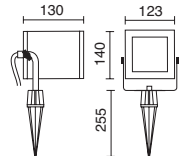

DADO

3000K
LED COB 14W 1900lm

4000K
LED COB 14W 2000lm

■ 922C-L3114B-04
■ 922D-L3114B-04

■ 922C-L3314B-04
■ 922D-L3314B-04

Piqueta / Spike / Pioche

■ A05A-922C-02

PA

Consultar opciones de regulación
Consult regulation options
Consulter les options de régulation

NAYARA

3000K
LED COB AC 15W 1670lm

4000K
LED COB AC 15W 1740lm

■ 567A-LO113B-04

■ 567A-LO213B-04

■ -02 Negro / Black / Noir   ■ -04 Antracita / Anthracite / Anthracite