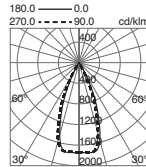

809H-L3825B		
h (m)	d (m)	E (lux)
1,00	0,89	4545
2,00	1,78	1136
3,00	2,67	505
4,00	3,56	284
5,00	4,45	181

809H-L3125B		
h (m)	d (m)	E (lux)
1,00	0,89	3992
2,00	1,78	998
3,00	2,67	444
4,00	3,56	250
5,00	4,45	160

809H-L3325B		
h (m)	d (m)	E (lux)
1,00	0,89	4648
2,00	1,78	1162
3,00	2,67	516
4,00	3,56	291
5,00	4,45	186

□ -01 Blanco / White / Blanche   ■ -03 Gris / Grey / Gris