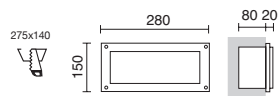

LED SMD AC 13W 1790lm 3000K

1. ☐ 119C-LO113B-01
   ☒ 119C-LO113B-02