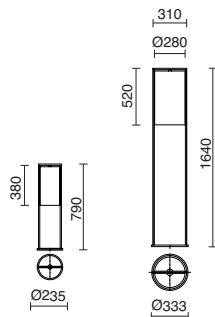

SINTRA

h790

E27 Led / Fluo / Hal max. 40W

h1640

E27 Led / Fluo / Hal max. 60W

■ ● ○ 917B-G05X1A-02-CA

■ ● ○ 917A-G05X1A-02-CA

ACER COTTON

IP 20

2m

UL

110V 240V AC

Light bulb icon

Light bulb icon *Lamps p. 721*

■ -02 Negro / Black / Noir ○ -CA Cotton White