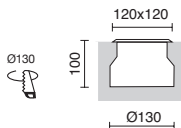

ELIO

3000K
LED SMD AC 4W 500lm

4000K
LED SMD AC 4W 510lm

➔ 093A-LO105B-30

093A-LO205B-30

GX53 LED T2 3W / 4W / 6W

➔ 093A-G31X1A-30

3000K
LED SMD AC 4W 500lm

4000K
LED SMD AC 4W 510lm

➔ 249A-LO105B-30

249A-LO205B-30

GX53 LED T2 3W / 4W / 6W

➔ 249A-G31X1A-30

Lamps p. 720

-30 Inox / Stainless steel / Inox