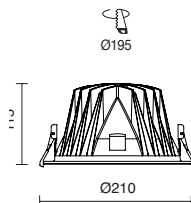

QUO

33,8W

2700K	3694lm
3000K	3993lm
4000K	4200lm
3250K FASHION	3758lm