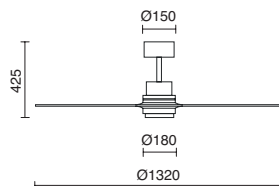

□ -01 Blanco / White / Blanc ■ -57 Madera Arce / Maple wood / Bois d'érable / Madeira de bordo

BREEZE

Madera Nogal
Walnut wood
Bois de noyer

25W-100rpm / 45W-140rpm / 65W-180rpm
LED SMD 15W 1449lm-3000K / 1520lm-4000K / 1600lm-6000K