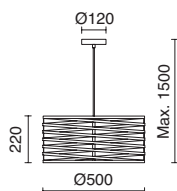

SIRA

E27 [Led / Fluo / Hal] max. 60W

- ☐ 687A-G05X1A-01
- ☒ 687A-G05X1A-37

Adaptador carril / Rail adapter / Adaptateur de rail

- ☐ B17P-X33X2B-01
- ☒ B17P-X33X2B-02
- ☐ B17P-X33X2B-03

Carril / Rail / Rail p. 232-235

Lamps p. 721

- ☐ -01 Blanco / White / Blanc
- ☒ -02 Negro / Black / Noir
- ☐ -03 Gris / Grey / Gris
- ☐ -37 Cobre / Copper / Cuivre