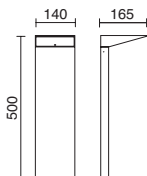

LED SMD 2.2W 480lm 3000K

916A-L0103K-04