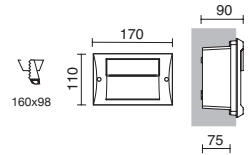

LARA

L110

LED SMD 4W 480lm 3000K

□ 854A-L0104A-01

■ 854A-L0104A-04

L170

LED SMD 4W 480lm 3000K

□ 854B-L0104A-01

■ 854B-L0104A-04

□ -01 Blanco / White / Blanc

■ -04 Antracita / Anthracite / Anthracite