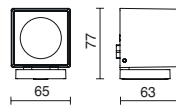

DADO

3000K
LED COB AC 7W 680lm

4000K
LED COB AC 7W 700lm

■ 922A-L3108B-04
■ 922B-L3108B-04

■ 922A-L3308B-04
■ 922B-L3308B-04

3000K CRI >80 20° 40° LC FP 0,9 220V 240V AC
922A- 922B-

Piqueta / Spike / Pioche

■ A05A-922A-02

PA

■ -02 Negro / Black / Noir ■ -04 Antracita / Anthracite / Anthracite