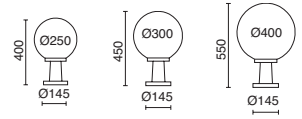

VIC

Ø250 E27 Led/Hal/Fluo 42W max.	Ø300 E27 Led/Hal/Fluo 42W max.	Ø400 E27 Led/Hal/Fluo 42W max.
■ 344A-G05X1A-02	■ 344B-G05X1A-02	■ 344C-G05X1A-02