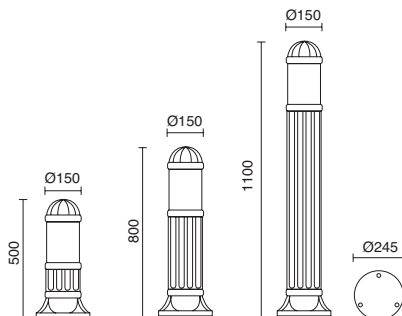

h500
E27 Led/Fluo 30W max.

■ 272A-G05X1A-02

h800
E27 Led/Fluo 30W max.

■ 272B-G05X1A-02

h1100
E27 Led/Fluo 30W max.

■ 272C-G05X1A-02

💡 Lamps p. 720/721

■ -02 Negro / Black / Noir