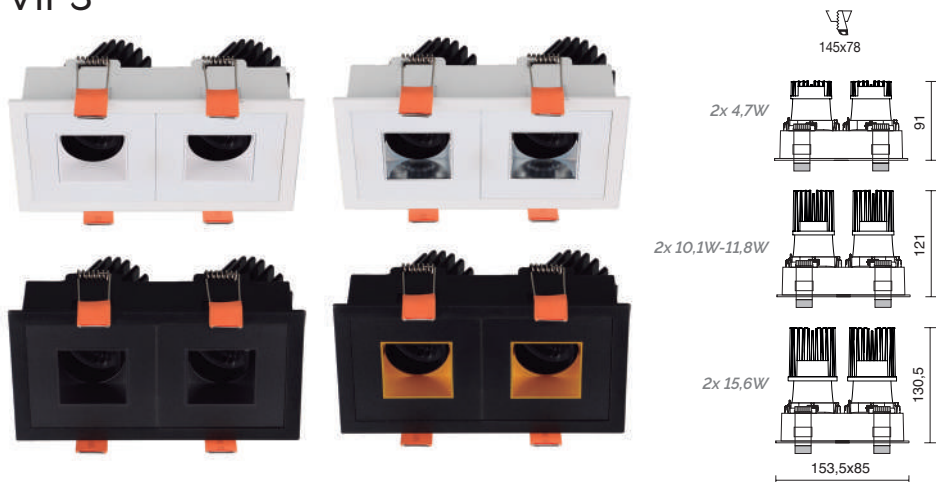

VIP3

1008B-

ALU ALU IP 20 UGR <19 50/60Hz

CRI >90			CRI >97	CRI >95 DTW	TUNNABLE WHITE
2x 4,7W	2x 10,6W	2x 15,6W	2x 10,1W	2x 11,8W	2x 10,6W
2700K 2x 650lm	2700K 2x 1317lm	2700K 2x 1940lm	2700K 2x 923lm	2000K 2x 28lm	2700K 2x 1278lm
3000K 2x 680lm	3000K 2x 1376lm	3000K 2x 2028lm	3000K 2x 949lm	3000K 2x 1179lm	6500K 2x 1563lm
4000K 2x 719lm	4000K 2x 1456lm	4000K 2x 2145lm	4000K 2x 1031lm		

Acabados/Finishes/Finitions

- 9 - 10