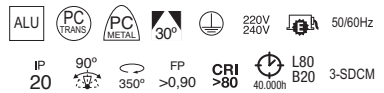

B-

Plata / Silver / Argent