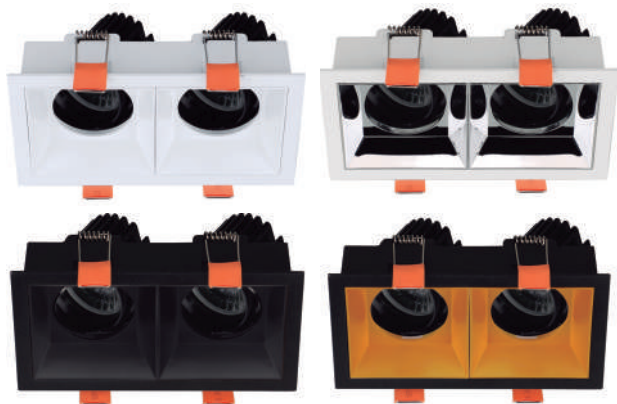

VIP2

ALU IP 20 UGR <19

1007B-

CRI >90			CRI >97		CRI >95 DTW		TUNNABLE WHITE		
2x 4,7W	2x 10,6W	2x 15,6W	2x 10,1W		2x 11,8W		2x 10,6W		
2700K 2x 650lm	2700K 2x 1317lm	2700K 2x 1940lm	2700K 2x 923lm	2000K 2x 28lm	2700K 2x 1278lm		6500K 2x 1563lm		
3000K 2x 680lm	3000K 2x 1376lm	3000K 2x 2028lm	3000K 2x 949lm	3000K 2x 1179lm					
4000K 2x 719lm	4000K 2x 1456lm	4000K 2x 2145lm	4000K 2x 1031lm						

Acabados/Finishes/Finitions

- 9 - 10