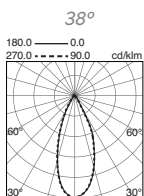

A47Q-1006-92

□ -01 Blanco / White / Blanche   ■ -02 Negro / Black / Noir   ◻ -32 Cromado / Chrome / Cromat   ■ -47 Oro / Gold / Or