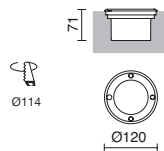

SIO

GX53 LED T2 3W 350lm 4000K