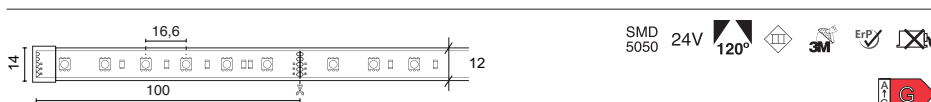

SMD 5050 24V 120° 3M ENEC

14,4W/m ● 132lm/m ● 360lm/m ● 108lm/m

60 LED/m 200DS-LO414FCO-00

Perfiles
Profiles
Profils

P. 178

Controladores
Controllers
Contrôleurs

P. 184

Alimentadores
Power supplies
Alimentations

P. 193

Recomendaciones de uso e instalación / Recommendations for use and installation / Recommandations d'utilisation et d'installation (p.736)