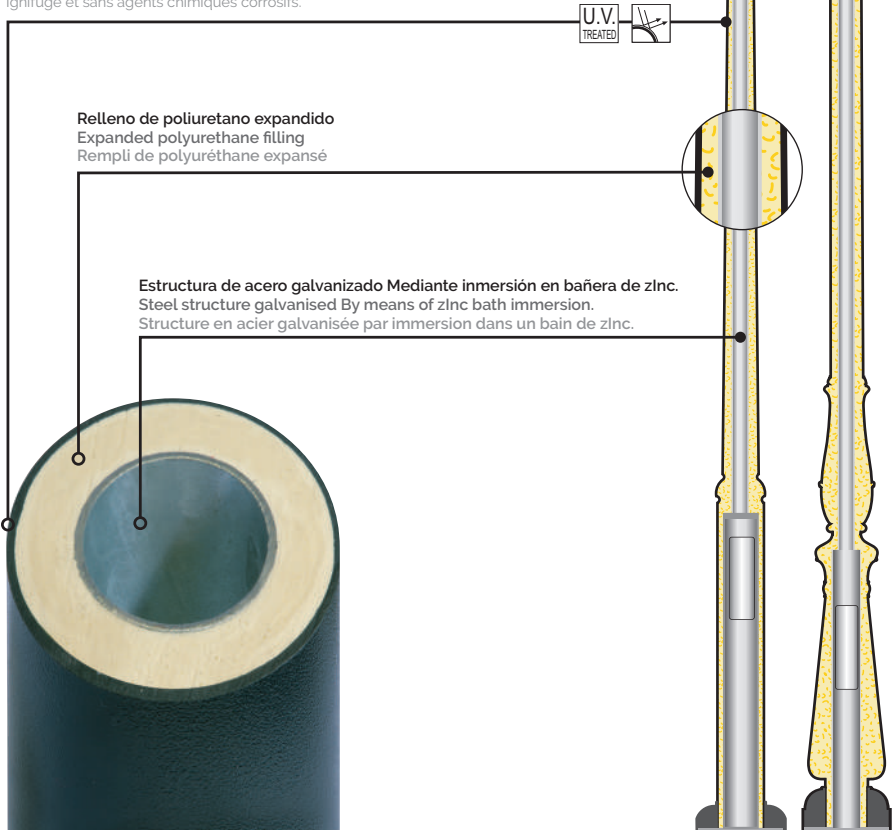

EJEMPLOS DE INSTALACIÓN PARA TRACK 48V INSTALLATION EXAMPLES FOR TRACK 48V EXEMPLES D'INSTALLATION POUR TRACK 48V

TRACK 48V

B32A- B32B- B32C- (p.152)

TRACK 48V

B34A- B34B- B34C- (p.153)

TRACK 48V

B33A- B33B- B33C- (p.154)