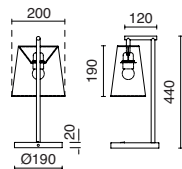

Carril / Rail / Rail p. 232-235

Lamps p. 722

□ -01 Blanco / White / Blanc ■ -02 Negro / Black / Noir ■ -37 Cobre / Copper / Cuivre ■ -47 Oro / Gold / Or

NEMO

E27 Led / Fluo / Hal max. 40W

- 1017A-G05X1A-01-D1
- 1017A-G05X1A-01-D2
- 1017A-G05X1A-01-D3
- 1017A-G05X1A-02-D4