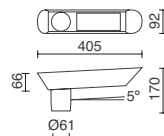

IK06 (lente / lens / lentille)
IK10 (cubierta / cover / couverture)

2700K
LED SMD 27W 4000lm

■ 673A-L3024A-39

3500K
LED SMD 27W 4150lm

■ 673A-LO224A-39

I LED SMD 36W 4800lm

■ 673A-L3036A-39

LED SMD 36W 5000lm

■ 673A-LO236A-39

Consultar opciones de regulación
Consult regulation options
Consulter les options de régulation