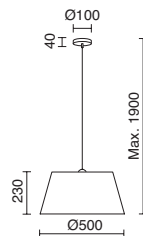

FIRENZE

E27 Led / Fluo / Hal max. 60W

- ☐ 507G-G05X1A-09
- ☐ 507G-G05X1A-29

Adaptador carril / Rail adapter / Adaptateur de rail

- ☐ B17P-X33X2B-01
- ☐ B17P-X33X2B-02
- ☐ B17P-X33X2B-03

Carril / Rail / Rail p. 232-235

Accesorio necesario / Necessary accessory / Accessoire nécessaire

PANTALLAS / SHADES / ABAT-JOURS

- ☐ A32A-004-CA
- ☐ A32A-004-CB
- ☐ A32A-004-CC

Lamps p.721

- ☐ -01 Blanco / White / Blanc
- ☐ -02 Negro / Black / Noir
- ☐ -03 Gris / Grey / Gris
- ☐ -09 Beige / Beige / Beige
- ☐ -29 Transparente / Transparent / Transparent
- ☐ -CA Cotton White
- ☐ -CB Cotton Black
- ☐ -CC Cotton Beige