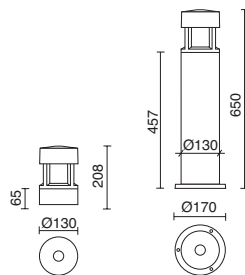

MINI NICO

E27 Led/Hal/Fluo 70W max.

E27 Led/Hal/Fluo 70W max.

- ☐ 201A-G05X1A-03
- ☐ 201A-G05X1A-04
- ☐ 201A-G05X1A-90

- ☐ 201B-G05X1A-03
- ☐ 201B-G05X1A-04
- ☐ 201B-G05X1A-90

Lamps p. 721

☐ -03 Gris / Grey / Gris   ☐ -04 Antracita / Anthracite / Anthracite   ☐ -90 Marrón óxido / Oxide brown / Roville