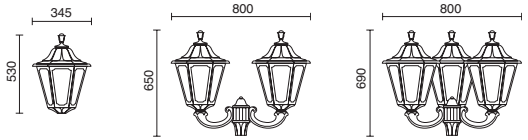

INDURA BIG 6

- RESIN
- PMMA TRANS
- IP 55
- U.V. TREATED
- 110V 240V AC
- SEA SIDE SUITABLE

  E27 Led/Hal/Fluo 70W max.	 E27 Led/Hal/Fluo 2x 70W max.	 E27 Led/Hal/Fluo 3x 70W max.
144D-G05X1A-02	144E-G05X1A-02	144F-G05X1A-02