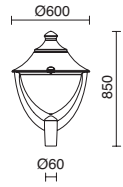

GUNTHER TOP

655A-G31X1A-02 + C04D-32-02

GX53 LED T2 (9x 10W)

655A-G31X1A-02

Postes / Poles / Mäts
h3000

C04A-32-02

h3500

C04B-32-02

h4000

C04C-32-02

h4500

C04D-32-02

Lamps p.720

■ -02 Negro / Black / Noir