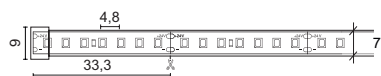

140
LED/m

203DS-L3809FCO-00

203DS-L3909FCO-00

203DS-L4009FCO-00

50 mm

CRI 90 7mm 5m

SMD 2016 24V **CRI 90** 120° SDCM <3 3M ErP

2700K