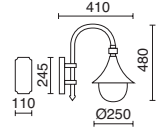

TROM

E27 Led/Hal/Fluo 42W max.

- ☐ 332B-G05X1A-01
- ☒ 332B-G05X1A-02