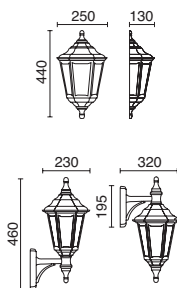

E27 Led/Hal/Fluo 42W max.

- ☐ 060G-G05X1A-01
- ☒ 060G-G05X1A-02