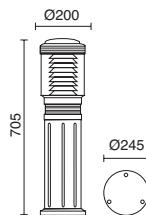

FRAM

E27 Led/Hal/Fluo 42W max.

114A-G05X1A-02
114A-G05X1A-03