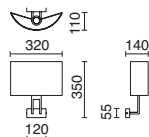

CLASSICAL

E27 Led/Fluo/Hal max. 40W (Ø45)

- ◻ 986A-G05X1A-35-CA
- ◼ 986A-G05X1A-47-CB