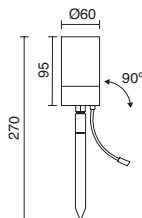

KOBE

GU10 LED 4,5W max.

172A-G21X1A-30

INOX
AISI 304

GLASS
TRANS

IP
44

90°

110V
240V
AC

Lamps p.722

-30 Inox / Stainless steel / Inox