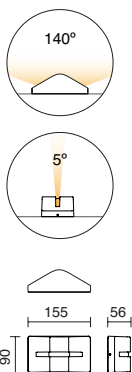

SHINNY

LED SMD 2,5W 170lm 3000K

■ ■ 951A-L3103A-04