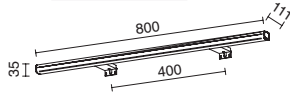

LED SMD AC 12W

■ 972C-L4112B-32

3000K	817lm
4000K	948lm
5700K	949lm