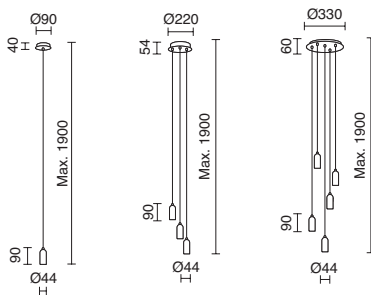

Carril / Rail / Rail p. 232-235

 Lamps p. 721

-01 Blanco / White / Blanc -02 Negro / Black / Noir -03 Gris / Grey / Gris

A TU ESTILO

E27 Led / Vintage max. 60W

- 1x 717D-G05X1A-01
 717D-G05X1A-02
 717D-G05X1A-32