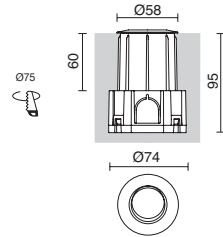

LED COB 4W 534lm 3000K

980I-L0104H-30

LED COB 6,5W 785lm 3000K

980I-L0106H-30

CRI >80 700mA
DC

Disponible en 52°.
Available in 52°.
Disponibile en 52°.

Alimentadore / Power supplie / Alimentateur

max. 12W 350mA DC

BO2A-X3317H-01

IP 110V
20 240V
AC

-30 Inox / Stainless steel / Inox