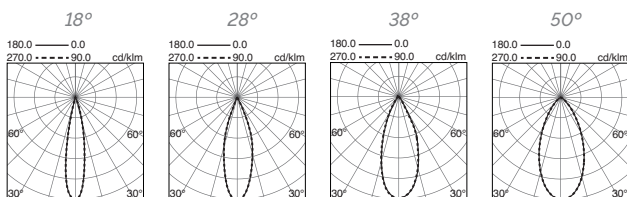

□ -01 Blanco / White / Blanche ■ -02 Negro / Black / Noir ◻ -32 Cromado / Chrome / Cromat ■ -47 Oro / Gold / Or