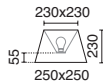

Lamps p.721

-35 Niquel satinado / Satin nickel / Nickel satiné

○ -CA Cotton White

● -CB Cotton Black

○ -CC Cotton Beige