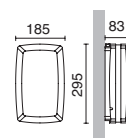

E27 Led/Fluo 2x 20W max.

- 169A-G05X1A-03
- 169A-G05X1A-04