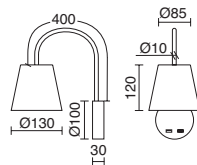

- 846C-G05X1A-01
- 846C-G05X1A-MK
- 846C-G05X1A-BL

💡 Lamps p.721

□ -01 Blanco / White / Blanc ■ -MK Moka / Mocha / Moka ■ -BL Azul claro / Light blue / Bleu clair

MONTECARLO

E27 Led / Fluo / Hal max. 60W (Ø45)