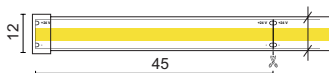

2700K
14W/m 1225lm/m

3000K
14W/m 1290lm/m

4000K
14W/m 1360lm/m

202DC-L3814FCO-00

202DC-L3914FCO-00

202DC-L4014FCO-00