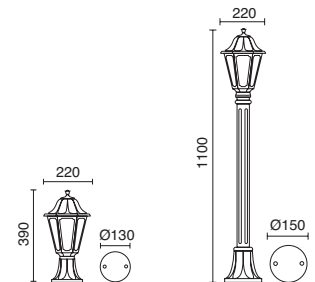

*Instalar sobre suelo rígido. En césped o tierra, añadir pilastro de cemento.
Install on rigid ground. On grass or earth, add pilaster cement.
Installer sur sol rigide. Sur l'herbe ou la terre, ajoutez un pilastre ciment.*

Lamps p.721

■ -02 Negro / Black / Noir