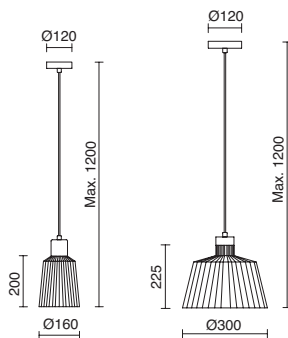

BAGUET

Ø160

E27 Led / Fluo / Hal max. 42W

Ø300

E27 Led / Fluo / Hal max. 42W

■ 685A-G05X1A-02

■ 685B-G05X1A-02

Adaptador carril / Rail adapter / Adaptateur de rail

□ B17P-X33X2B-01

■ B17P-X33X2B-02

■ B17P-X33X2B-03

Carril / Rail / Rail p. 232-235

💡 Lamps p. 721

□ -01 Blanco / White / Blanc   ■ -02 Negro / Black / Noir   ■ -03 Gris / Grey / Gris