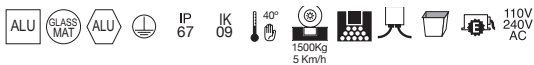

SURI BIG

3000K
LED SMD 6W 800lm

☛ ■ 303A-L0106A-04

4000K
LED SMD 6W 800lm

■ 303A-L0206A-04