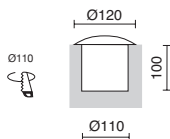

SURI

4000K
LED SMD AC 4W 510lm

➔ ■ 302A-L0105B-04

■ 302A-L0205B-04

4000K
LED SMD AC 4W 510lm

➔ ■ 302B-L0105B-04

■ 302B-L0205B-04

4000K
LED SMD AC 4W 510lm

➔ ■ 302C-L0105B-04

■ 302C-L0205B-04

■ -04 Antracita / Anthracite / Anthracite