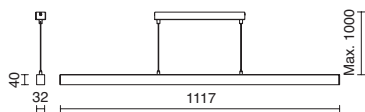

SIGMA

ALU + PC ABS METAL 48° 220V 240V AC 50/60Hz IP 20 FP >0,90 CRI >90 CRI >80 2700K 3000K 4000K L80 B20 3-SDCM UGR <19

2700K

LED SMD 44W 4543lm

- ☐ 809A-L3844B-01
- ☒ 809A-L3844B-03

- ☐ 809A-L38RDB-01
- ☒ 809A-L38RDB-03

3000K

LED SMD 44W 4010lm

- ☐ 809A-L3144B-01
- ☒ 809A-L3144B-03

- ☐ 809A-L31RDB-01
- ☒ 809A-L31RDB-03

4000K

LED SMD 44W 4670lm

- ☐ 809A-L3344B-01
- ☒ 809A-L3344B-03

- ☐ 809A-L33RDB-01
- ☒ 809A-L33RDB-03

NO DIM.

DALI

2700K

LED SMD 57W 5840lm

- ☐ 809B-L3857B-01
- ☒ 809B-L3857B-03

- ☐ 809B-L38RDB-01
- ☒ 809B-L38RDB-03

3000K

LED SMD 57W 5195lm

- ☐ 809B-L3157B-01
- ☒ 809B-L3157B-03

- ☐ 809B-L31RDB-01
- ☒ 809B-L31RDB-03

4000K

LED SMD 57W 6050lm

- ☐ 809B-L3357B-01
- ☒ 809B-L3357B-03

- ☐ 809B-L33RDB-01
- ☒ 809B-L33RDB-03

NO DIM.

DALI

☐ -01 Blanco / White / Blanche ☒ -03 Gris / Grey / Gris