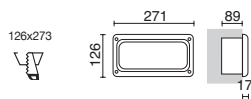

COC

E27 Led/HaL/Fluo 42W max.

- ☐ O63A-G05X1A-01
- ☒ O63A-G05X1A-02