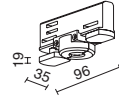

TRACK

Tapa lineal (carril empotrado) Linear cap (recessed track) Bouchon linéaire (rail encastré)

- ☐ A61H-786-01
- ☒ A61H-786-02
- ☒ A61H-786-03

For B28E- B28D- B28H-

Tapa cruz (carril empotrado) Cross cover (recessed track) Couverture transversale (rail encastré)

- ☐ A61J-786-01
- ☒ A61J-786-02
- ☒ A61J-786-03

For B28G- B28M- B28I- B28N- B28J-

Base SCHUKO carril SCHUKO base track Patère SCHUKO rail

- ☐ B17O-X33X2B-01
- ☒ B17O-X33X2B-02

Adaptador universal Universal adaptor Adaptateur universel

- ☐ B17F-X33X2B-01
- ☒ B17F-X33X2B-02
- ☒ B17F-X33X2B-03

Leva para carril empotrado Recessed for track cam Came pour rail encastrée

- ☒ A61M-786-03

Leva para techo o tija Clip for ceiling and rod Fixation pour toit ou tige

- ☐ A61E-786-01
- ☒ A61E-786-02
- ☒ A61E-786-03

Cable de acero Steel cable Cable acier

- ☐ A61A-786-01 (1500mm)
- ☒ A61A-786-02 (1500mm)
- ☒ A61A-786-03 (1500mm)
- ☐ A61B-786-01 (3000mm)
- ☒ A61B-786-02 (3000mm)
- ☒ A61B-786-03 (3000mm)

Tija / Pendant / Tige

- ☐ A61C-786-01 (1000mm)
- ☒ A61C-786-02 (1000mm)
- ☐ A61D-786-01 (1000mm)
- ☒ A61D-786-02 (1000mm)
- ☒ A61H-786-39

Posición del conductor a tierra (vista cenital)
Position of the supply of earth conductor (top view)
Position du conducteur à terre (vue de dessus)

Herramienta para doblar conductores carril Track conductor bending tool Outil de pliage de conducteur de rail

A61N-786-00

Video

Video

Rail tripas coupé sur mesure avec l'outil spécial 161N-786-00

Video

- ☐ -01 Blanco / White / Blanche
- ☒ -02 Negro / Black / Noir
- ☒ -03 Gris / Grey / Gris
- ☒ -39 Aluminio anodizado / Anodized aluminum / Aluminium brossé