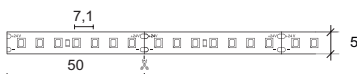

SMD 24V CRI 90 120° SDCM <3

2700K

9,3W/m 935lm/m

3000K

9,3W/m 965lm/m

4000K

9,3W/m 1025lm/m

140

LED/m

203AS-L3809FCO-00

203AS-L3909FCO-00

203AS-L4009FCO-00