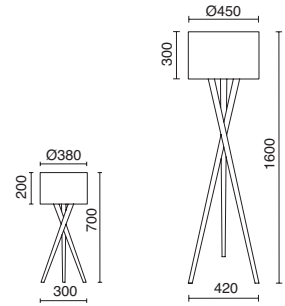

WOOD

E27 Led / Fluo / Hal. max. 60W

621B-G05X1A-50

621A-G05X1A-50

Accesorio necesario / Necessary accessory / Accessoire nécessaire

PANTALLAS / SHADES / ABAT-JOURS

- ☐ A29C-004-CA
- ☐ A29C-004-DC
- ☐ A29C-004-CG

- ☐ A29B-004-CA
- ☐ A29B-004-DC
- ☐ A29B-004-CG

Lamps p. 721

-50 Madera Haya / Beech Wood / Bois hêtre

☐ -CA Cotton White

☐ -CG Cotton Earth

☐ -DC Eco Beige