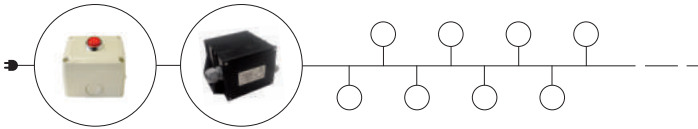

CON MANDO A DISTANCIA / WITH REMOTE CONTROL / AVEC TÉLÉCOMMANDE

Receptor-modulador con antena.
Receiver-modulator with antenna.
Récepteur-modulateur avec antenne.

B05B-X33X2B-01

+

Mando a distancia.
Remote control.
Télécommande.

B05A-X33X2X-02

Alcance / Scope / Portée: 50 m. 433 MHz.
Bateria / Power supply / Batterie:
Battery 23AE 12V. (6LR61).
Dimensiones / Dimensions / Dimensions:
61 x 24 x 110 mm.