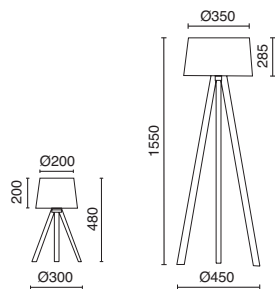

LARS

E27 Led / Fluo / Hal max. 60W

845B-G05X1A-50

845A-G05X1A-50

Accesorio necesario / Necessary accessory / Accessoire nécessaire
PANTALLAS / SHADES / ABAT-JOURS

○ A26B-004-CA
○ A26B-004-CC

○ A26G-004-CA
○ A26G-004-CC

Lamps p. 721

845B-G05X1A-50 Madera Haya / Beech Wood / Bois hêtre ○ -CA Cotton White ○ -CC Cotton Beige