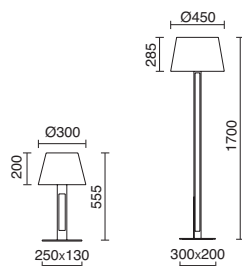

CLASSICAL

E27 Led/Fluo/Hal max. 60W

☐ ☐ 986B-G05X1A-35-CA
☐ ☒ 986B-G05X1A-47-CB

☐ ☐ 986C-G05X1A-35-CA
☐ ☒ 986C-G05X1A-47-CB

Lamps p. 721

☒ -35 Niquel satinado / Satin nickel / Nickel satiné
☒ -47 Oro / Gold / Or
☐ -CA Cotton White
☒ -CB Cotton Black