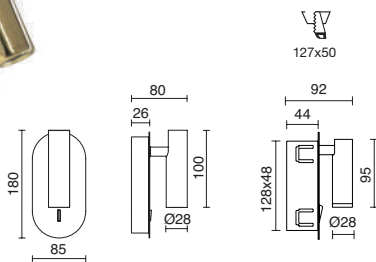

DIRK

BY NOVOLUX Technical Studio

Doble posición
Double position
Poste double