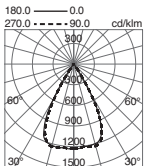

☐ -01 Blanco / White / Blanche