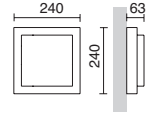

STERLO

3000K
LED SMD AC 12,9W 1500lm

4000K
LED SMD AC 12,9W 1500lm

■ ■ ■ 565B-LO114B-30

■ 565B-LO213B-30

3000K
LED SMD AC 12,9W 1500lm

4000K
LED SMD AC 12,9W 1500lm

■ ■ ■ 565B-LO114B-04

■ 565B-LO213B-04

■ -04 Antracita / Anthracite / Anthracite ■ -30 Inox / Stainless steel / Inox