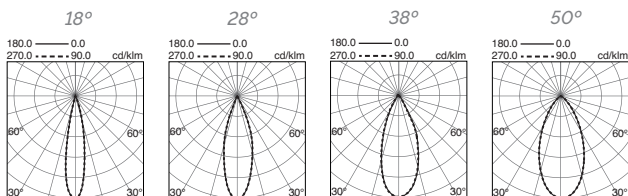

1. -01 Blanco / White / Blanche   ■ -02 Negro / Black / Noir   ■ -03 Gris / Grey / Gris   ■ -32 Cromado / Chrome / Cromat
   ■ -45 Cromado mate / Matt chrome / Cromat mat   ■ -48 Niquel mate / Matt nickel / Niquel mat