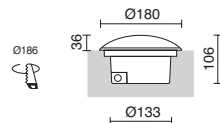

3000K
LED SMD 6W 800lm

☛ ■ 303B-L0106A-04

4000K
LED SMD 6W 800lm

■ 303B-L0206A-04