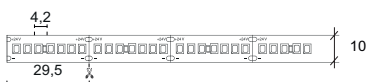

SMD 2835 24V CRI 90 120° SDCM <3

2700K

19,2W/m 2020lm/m

3000K

19,2W/m 2110lm/m

4000K

19,2W/m 2300lm/m

238

LED/m 200AS-L3819FCO-00

200AS-L3919FCO-00

200AS-L4019FCO-00

29,5 mm