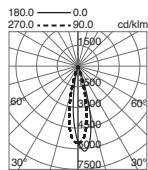

1570-1790lm min.

803A-L3135B / 10°

h (m)	d (m)	E (lux)
1,00	0,21	21818
2,00	0,42	5455
3,00	0,63	2424
4,00	0,84	1364
5,00	1,05	873

803A-L3135B / 60°

h (m)	d (m)	E (lux)
1,00	1,15	4595
2,00	2,30	1149
3,00	3,45	511
4,00	4,60	287
5,00	5,75	184