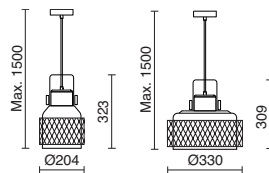

■ -50 Madera Haya / Beech Wood / Bois hêtre

SERIES

TOSCA

BY NACHO TIMÓN

Ø204

E27 Led/Fluo/Hal max. 60W

Ø330

E27 Led/Fluo/Hal max. 60W