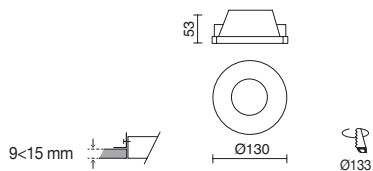

□ -01 Blanco / White / Blanche ■ -02 Negro / Black / Noir ■ -03 Gris / Grey / Gris

LEN

GU10 Led Retrofit/QPAR-16 230V 50W

TRIMLESS □ 798A-G21X1B-01

GU10 Led Retrofit/QPAR-16 230V 50W

TRIMLESS □ 798B-G21X1B-01