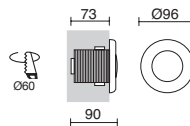

☐ 077B-L0304D-01

☐ 077B-L0404D-01

Instalación en Spas.
For installation in Spas.
Installation en Spas.

Alimentadores / Power supplies / Alimentateurs

Max. 350W (160x130x100mm)

Max. 700W (210x140x110mm)

B021-X33F9D-02

B021-X33G1D-02

IP 65 220V 240V AC 12V AC
IN OUT