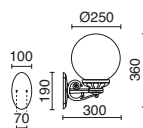

INDURA GLOBO

E27 Led/Hal/Fluo 70W max.

■ ■ 151A-G05X1A-02