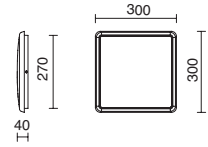

VALGUS

3000K
LED SMD 18W 1494lm

4000K
LED SMD 18W 1584lm

■ □ 806B-L31RCB-01

□ 806B-L33RCB-01

h (m)	d (m)	E (lux)
1,00	3,15	518
2,00	6,30	130
3,00	9,45	58
4,00	12,60	32
5,00	15,75	21

806B-L33RCB

h (m)	d (m)	E (lux)
1,00	3,15	550
2,00	6,30	138
3,00	9,45	61
4,00	12,60	34
5,00	15,75	22

□ -01 Blanco / White / Blanche