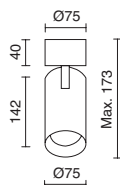

LED COB 18W 1575lm 3000K

- 834B-L3121B-01
- 834C-L3121B-01
- 834D-L3121B-01