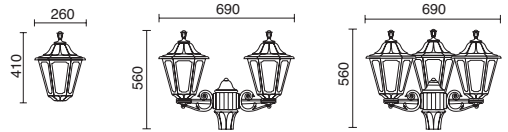

INDURA MEDIUM 6

  h410 E27 Led/Hal/Fluo 42W max.	 h560 2x E27 Led/Hal/Fluo 42W max.	 h560 3x E27 Led/Hal/Fluo 42W max.
■ 147D-G05X1A-02	■ 147E-G05X1A-02	■ 147F-G05X1A-02