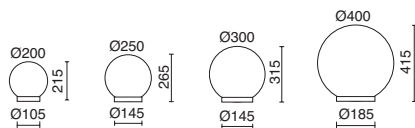

VIC

RESIN
PMMA OPAL
IP 43
110V 240V AC
SEA SIDE SUITABLE

Ø200

E27 Led/Hal/Fluo 42W max.

■ 345A-G05X1A-O2

Ø250

E27 Led/Hal/Fluo 42W max.

■ 345B-G05X1A-O2

Ø300

E27 Led/Hal/Fluo 42W max.

■ 345C-G05X1A-O2

Ø400

E27 Led/Hal/Fluo 42W max.

■ 345D-G05X1A-O2