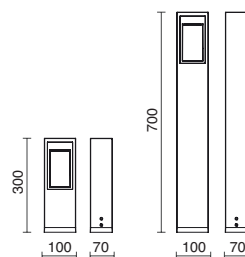

DAIN

h300

LED SMD 4,5W 500lm 3000K

- ☐ 929C-L3105B-02
- ☐ 929C-L3105B-03
- ☐ 929C-L3105B-90

h700

LED SMD 4,5W 500lm 3000K

- ☐ 929D-L3105B-02
- ☐ 929D-L3105B-03
- ☐ 929D-L3105B-90

☐ ALU ☐ THERMO PLASTIC ☐ IP 66 ☐ IK 09 ☐ 53° ☐ ASMA
☐ L80 B20 50.000h ☐ CRI >80 ☐ 220V 240V AC

Disponible en 91°
Available in 91°
Disponible en 91°

Reflector decorativo opcional / Optional decorative reflector / Réflecteur décoratif en option

- ☐ A13B-929-01
- ☐ A13B-929-02
- ☐ A13B-929-03
- ☐ A13B-929-47
- ☐ A13B-929-90

- ☐ -01 Blanco / White / Blanche
- ☐ -02 Negro / Black / Noir
- ☐ -03 Gris / Grey / Gris
- ☐ -47 Oro / Gold / Or
- ☐ -90 Marrón óxido / Oxide brown / Rousille