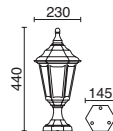

Lamps p.721

☐ -01 Blanco / White / Blanche   ☒ -02 Negro / Black / Noir