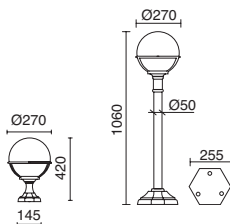

h400

E27 Led/Hal/Fluo 42W max.

h1060

E27 Led/Hal/Fluo 42W max.

- 061H-G05X1A-01
- 061H-G05X1A-02

- 061I-G05X1A-01
- 061I-G05X1A-02

Lamps p.721

□ -01 Blanco / White / Blanche ■ -02 Negro / Black / Noir