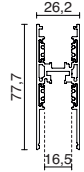

TRACK 48V N

EJEMPLO DE INSTALACIÓN
INSTALLATION EXAMPLE
EXEMPLE D'INSTALLATION P. 735