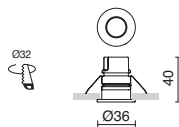

NABUCO

LED COB 3W 350lm 3000K

980A-LO103H-30

45° Disponibile in 45° o asimétrico.
Available in 45° or asymmetric.
ASIM. Disponibile in 45° ou asymétrique.

Alimentatore / Power supply / Alimentateur
max. 12W 700mA DC

BO2A-X3317J-01

IP 110V
20 240V
AC

LED COB 4W 534lm 3000K

980B-LO104H-30

34°

LED COB 6.5W 785lm 3000K

980B-LO106H-30

CRI >80 700mA
DC

52° Disponibile in 52°.
Available in 52°.
Disponibile en 52°:

Alimentatore / Power supply / Alimentateur
max. 12W 350mA DC

BO2A-X3317H-01

IP 110V
20 240V
AC

-30 Inox / Stainless steel / Inox