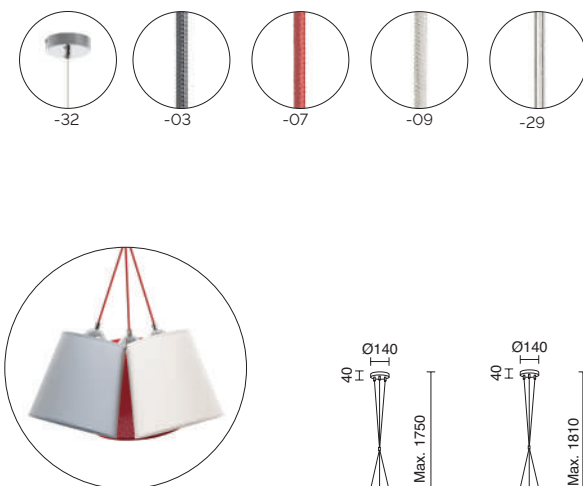

3x E27 Led / Fluo / Hal max. 60W

- 716B-G05X1A-03
- 716B-G05X1A-07
- 716B-G05X1A-09
- 716B-G05X1A-29

Pantallas disponibles:
Available shades:
Abat-jours disponibles:
A32B-, A32C- (pag. 289)

- -03 Gris / Grey / Gris
- -07 Rojo / Red / Rouge
- -09 Beige / Beige / Beige
- -29 Transparente / Transparent / Transparent

Lamps p.721