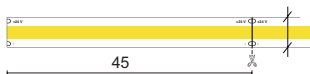

3000K
10W/m 950lm/m

4000K
10W/m 1000lm/m

2700K A G

202AC-L3810FC0-00

202AC-L3910FC0-00

202AC-L4010FC0-00

55 mm

2700K
14W/m 1250lm/m