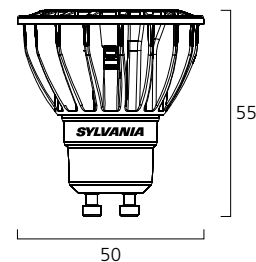

RefLED SUPERIA ES50 7W 460LM

- Hasta un 85% de ahorro de energía en comparación con lámparas halógenas GU10
- Primer reemplazo perfecto de halógeno 50W
- 100% retrofit con las dimensiones estándar IEC
- Apertura del haz de 25° y 40°
- Equivalente a lámpara halógeno de 65W con 460Lm
- Disponible en Luz Hogar (2700K), Blanco Cálido (3000K) y Blanco Frío (4000K)
- Vida media de 25.000 horas
- Alto factor de potencia de 0,8

Código	Potencia (W)	Casquillo	Temp. color (Kelvin)	Apertura (°)	Regulable	Voltaje (V)	Lúmenes	Eficacia lm/W	Candela (cd)	Vida (h)	Clase energética	Unidades por pack
RefLED Superia ES50 7W 460LM												
0026308	7	GU10	2700	25	No	220-240	460	61	1800	25.000	A+	15
0026310	7	GU10	2700	40	No	220-240	460	61	900	25.000	A+	15
0026311	7	GU10	3000	25	No	220-240	460	61	1800	25.000	A+	15
0026312	7	GU10	3000	40	No	220-240	460	61	900	25.000	A+	15
0026313	7	GU10	4000	25	No	220-240	460	61	1800	25.000	A+	15
0026314	7	GU10	4000	40	No	220-240	460	61	900	25.000	A+	15