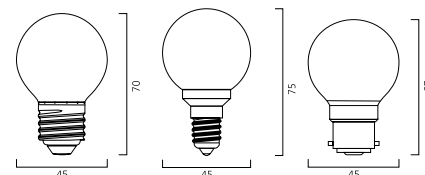

TOLEDO ESFÉRICA OUTDOOR

- Ideal para iluminación para decoraciones festivas
- Luz instantánea
- Ideal para el reemplazo de lámparas incandescentes hasta 25W
- Distribución uniforme de la luz
- Disponible en diferentes colores: amarillo, rojo, naranja, blanco, verde y azul
- Casquillos disponibles B22, E27 y E14
- Vida media de 25.000 hrs
- Cajas individuales