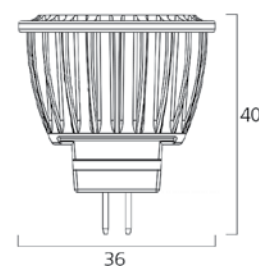

Código	Potencia (W)	Casquillo	Temp. color (Kelvin)	Apertura (°)	Regulable	Voltaje (V)	Lúmenes	Eficacia lm/W	Candela (cd)	Vida (h)	Clase energética	Unidades por pack
185lm - 20W Halogen replacement												
0026410	3,5W	GU4	3000	30	No	12	185	53	550	25.000	A+	10