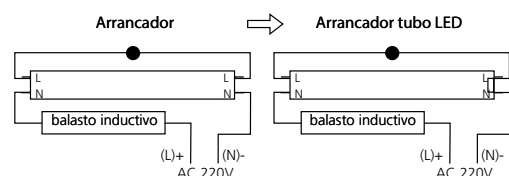

Instrucciones para balasto magnético

Retire arranque existente y reemplazarlo con el arranque proporcionado con la lámpara
No es adecuado para su uso en aplicaciones de emergencia o en tándem