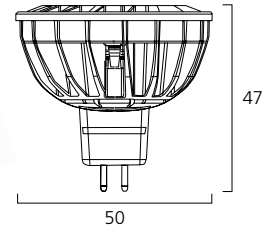

RefLED SUPERIA MR16 8W 575Lm

- Alto flujo luminoso de 575 lúmenes equivalente a halógeno MR16 de 50W
- 8W/12V AC/DC - hasta un 80% de ahorro de energía
- Tecnología Coolfit asegura una larga vida media, incluso en luminarias cerradas
- AHC (Automatic Heat Control) previene el sobrecalentamiento de la lámpara
- Alto factor de potencia de 0,7
- Alta eficacia lumínica de hasta 72Lm/W

Código	Potencia (W)	Casquillo	Temp. color (Kelvin)	Apertura (°)	Voltaje (V)	Lúmenes	Eficacia lm/W	Candela (cd)	Vida (h)	Clase energética	Unidades por pack
RefLED Superia MR16 8W 575LM											
0026347	8W	GU5,3	2700	40	12	575	72	900	25.000	A+	15
0026343	8W	GU5,3	3000	25	12	575	72	1500	25.000	A+	15
0026344	8W	GU5,3	3000	40	12	575	72	900	25.000	A+	15
0026346	8W	GU5,3	3000	60	12	575	72	525	25.000	A+	15
0026348	8W	GU5,3	4000	40	12	575	72	900	25.000	A+	15

RefLED SUPERIA MR16 7W 345LM/460Lm

- Elevado flujo lumínico de 345 lúmenes = halógena MR16 de 35W y 460 lúmenes = halógena MR16 de 41W
- 80% de ahorro de energía en comparación al halógeno MR16 lo que significa una rápida amortización de la lámpara
- Tecnología Coolfit asegura una larga vida media, incluso en luminarias cerradas
- AHC (Automatic Heat Control) previene el sobrecalentamiento de la lámpara
- Alto factor de potencia de 0,7
- 12V AC/DC