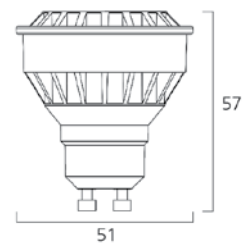

Código	Potencia (W)	Casquillo	Temp. color (Kelvin)	Apertura (°)	Regulable	Voltaje (V)	Lúmenes	Eficacia lm/W	Candela (cd)	Vida (h)	Clase energética	Unidades por pack
RefLED+ ES50 8W 450lm Regulable												
0026805	8	GU10	2700	40	Si	220-240	450	56	1200	25.000	A	6
0026806	8	GU10	3000	40	Si	220-240	460	58	1200	25.000	A	6
0026807	8	GU10	4000	40	Si	220-240	480	60	1200	25.000	A	6