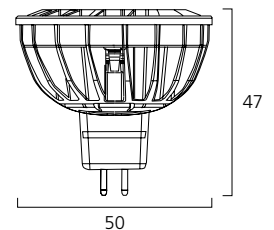

Código	Potencia (W)	Casquillo	Temp. color (Kelvin)	Apertura (°)	Voltaje (V)	Lúmenes	Eficacia lm/W	Candela (cd)	Vida (h)	Clase energética	Unidades por pack
RefLED Superia MR16 7W 345LM											
0026341	7W	GU5,3	2700	40	12	345	49	600	25.000	A	15
0026306	7W	GU5,3	3000	25	12	345	49	1200	25.000	A	15
0026340	7W	GU5,3	3000	40	12	345	49	600	25.000	A	15
0026351	7W	GU5,3	4000	40	12	345	49	600	25.000	A	15
RefLED Superia MR16 7W 460LM											
0026352	7W	GU5,3	2700	25	12	460	61	1800	25.000	A	15
0026350	7W	GU5,3	2700	40	12	460	61	900	25.000	A	15
0026353	7W	GU5,3	3000	25	12	460	61	1800	25.000	A	15
0026342	7W	GU5,3	3000	40	12	460	61	900	25.000	A	15
0026354	7W	GU5,3	4000	40	12	460	61	900	25.000	A	15