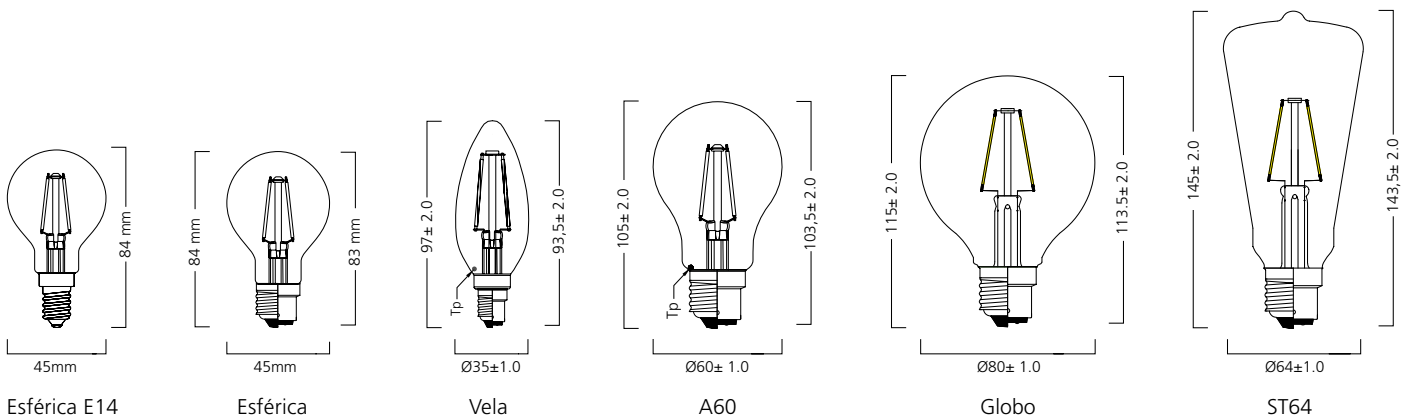

ToLEDo Retro Satinado y Decorativa

Código	Potencia (W)	Casquillo	Temp. de color (K)	Acabado	Voltaje (V)	Lúmenes (Lm)	Lm/W	Vida (h)	Clase energética	Unidades por pack
GLS Satinado 470Lm - Reemplazo incandescente 40W										
0027154	4	B22	2700	Claro	220-240	470	118	15.000	A++	6
0027156	4	E27	2700	Claro	220-240	470	118	15.000	A++	6
GLS Satinado 806Lm - Reemplazo incandescente 60W										
0027129	4	B22	2700	Claro	220-240	470	118	15.000	A++	6
0027131	4	E27	2700	Claro	220-240	470	118	15.000	A++	6
Vela Satinada 400Lm - Reemplazo incandescente 35W										
0027285	4	B22	2700	Claro	230-240	400	100	6.000	A++	6
0027287	4	E14	2700	Claro	230-240	400	100	6.000	A++	6
0027289	4	E27	2700	Claro	230-240	400	100	6.000	A++	6
Esférica Satinada 400Lm - Reemplazo incandescente 35W										
0027255	4	B22	2700	Claro	230-240	400	100	6.000	A++	6
0027257	4	E14	2700	Claro	230-240	400	100	6.000	A++	6
0027259	4	E27	2700	Claro	230-240	400	100	6.000	A++	6
GLS Corona Cromada 450Lm - Reemplazo incandescente 39W										
0027157	4	E27	2700	Claro	220-240	450	113	15.000	A++	6
0027159	4	B22	2700	Claro	220-240	450	113	15.000	A++	6
ST64 Golden 400Lm - Reemplazo incandescente 35W										
0027177	4	E27	2700	Golden	220-240	400	100	15.000	A++	6