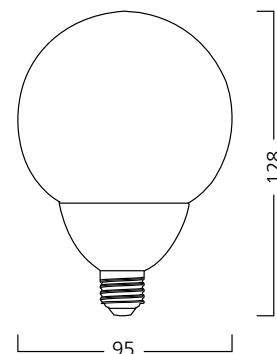

ToLEDo GLOBO

- Hasta un 80% de ahorro de energía en comparación con las lámparas incandescentes
- Encendido instantáneo
- 100% reemplazo - Mismas dimensiones que la incandescente equivalente
- Adecuado para la sustitución de hasta 60W de lámparas incandescentes
- Disponible en Luz Hogar (2700K)
- Buen rendimiento de color (CRI +80)
- Vida media de hasta 15.000 horas

Código	Potencia (W)	Casquillo	Temp. color (Kelvin)	Regulable	Voltaje (V)	Lúmenes	Lm/W	Acabado	Vida (h)	Clase Energética	Unidades por pack
ToLEDo Globo G95											
0026911	9,5W	E27	2700	No	220-240	806	85	Satinado	15.000	A	6

ToLEDo MICRO-LYNX LED

- Elevado flujo luminoso de hasta 470lm
- Blanco cálido 3000K y Blanco Frío 4000K
- Encendido instantáneo start
- Acabado en claro y satinado
- Compatible con luminaria Insaver de Lumiance e Insaver Microsaver (Montado en superficie, Empotrado y Semi empotrado)
- 15.000 horas de vida media