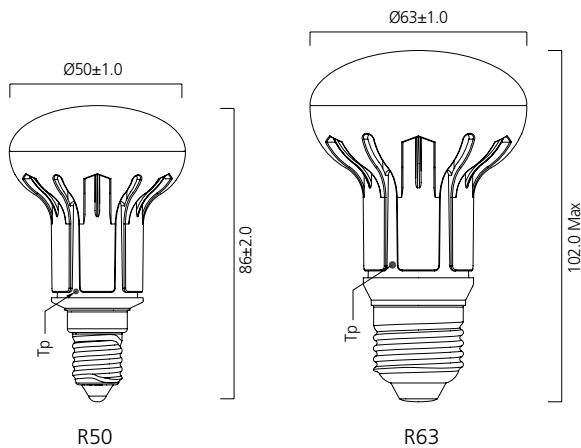

Dimensiones (mm)