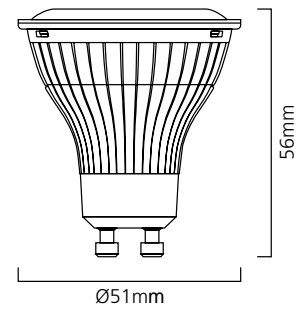

RefLED+ ES50 V2 360LM

- Alto flujo luminoso de 360Lm (equivalente halógena GU10 de 52W)
- Forma PureForm – misma forma y tamaño que lámparas halógenas para garantizar su aplice en la luminaria
- Único diseño de lente facetada halógena - lente frontal completa sin disipador de calor visible, ideal para su uso en cualquier downlight de color
- Disponible en 2700K, 3000K y 4000K
- Disponible en versiones regulable y no regulable
- 25.000 horas de vida media
- Bajo consumo energético de clase A+
- Calidad de fabricación europea
- 3 años de garantía

PureForm

Código	Potencia (W)	Casquillo	Temp. color (Kelvin)	Apertura (°)	Regulable	Voltaje (V)	Lúmenes	Eficacia lm/W	Candela (cd)	Vida (h)	Clase energética	Unidades por pack
RefLED+ ES50 V2 360LM												
0026813	5,0	GU10	2700	40	No	220-240	360	53	670	25.000	A+	15
0026814	5,0	GU10	3000	40	No	220-240	370	55	700	25.000	A+	15
0026815	5,0	GU10	4000	40	No	220-240	380	58	745	25.000	A+	15
RefLED+ ES50 V2 360LM Regulable												
0026817	5,5	GU10	2700	40	Si	220-240	360	53	670	25.000	A+	15
0026818	5,5	GU10	3000	40	Si	220-240	370	55	700	25.000	A+	15
0026819	5,5	GU10	4000	40	Si	220-240	380	58	745	25.000	A+	15

RefLED+ ES50 450LM REGULABLE

- Hasta un 90% de ahorro energético en comparación a lámparas halógena
- Bajo consumo de 8W equivalente halógeno GU10 de 65W
- As per IEC standard dimensions, its compact size means it can retrofit all GU10 and GZ10
- Beam angle of 40°
- Disponible en diferentes temperaturas de color: Luz hogar 2700K, Blanco Cálido 3000K y Blanco Frío 4000K
- Alta eficacia de hasta 60lm/W
- Vida media de 25.000 horas
- Factor de potencia de 0,75