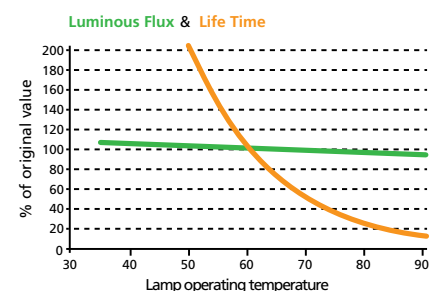

- Control Automático de Calor (Tecnología AHC)
- Autocontrol de regulación térmica automática

- Diseñado para disipar el calor y mejorar el rendimiento en dispositivos cerrados
- Larga vida y mayor flujo luminoso

Aumento de calor = Incremento en fallos y menor vida de la lámpara.
Cualquier aumento en la temperatura de una lámpara LED por encima de su temperatura prevista reducirá su vida útil.

Las lámparas con tecnología Coolfit mantiene la temperatura constante para una mayor vida útil de la misma.