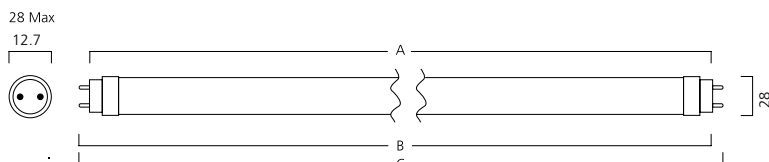

DIMENSIONES (MM)

	A	B	C
600mm	598,8	596,5	604,0
1200mm	1199,4	1206,5	1213,6
1500mm	1500,0	1499,8	1514,2