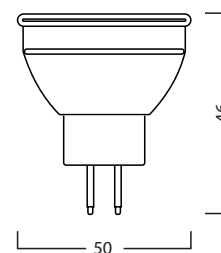

RefLED MR16 V2

- Hasta un 90% de ahorro energético en comparación al halógeno
- Elevado flujo luminoso - reemplazo perfecto para lámparas halógenas
- Vida media nominal de 25.000 horas en la versión regulable
- Forma y tamaño perfecto para el aplique en su luminaria
- Disponible en diferentes temperaturas de color: Blanco Cálido 3000K y Blanco Frío 4000K y Luz Hogar 2700K en la versión regulable
- Elevada eficacia de hasta 71Lm/W
- Regulable con diversos reguladores estándar
- 3 años de garantía

Código	Potencia (W)	Casquillo	Temp. color (Kelvin)	Apertura (°)	Voltaje (V)	Lúmenes	Eficacia lm/W	Candela (cd)	Vida (h)	Clase energética	Unidades por pack
345lm - Reemplazo halógeno 35W											
0026634	5.5W	GU5,3	3000	36	12 AC/DC	345	58	950	15,000	A+	6
0026635	5.5W	GU5,3	4000	36	12 AC/DC	345	58	950	15,000	A+	6
420lm - Reemplazo halógeno 39W											
0027230	6.5W	GU5,3	3000	36	12 AC/DC	420	65	870	15,000	A+	6
0027231	6.5W	GU5,3	4000	36	12 AC/DC	420	65	870	15,000	A+	6

RefLED MR11 3,5W 185LM

- Elevado factor de potencia de 185 lúmenes = Halógeno MR11 de 20W
- 3,5W/12V AC/DC con un ahorro energético de más del 80%
- Larga vida útil de 25.000 horas
- Disponible en 3000K
- Elevado factor de potencia de 0,9