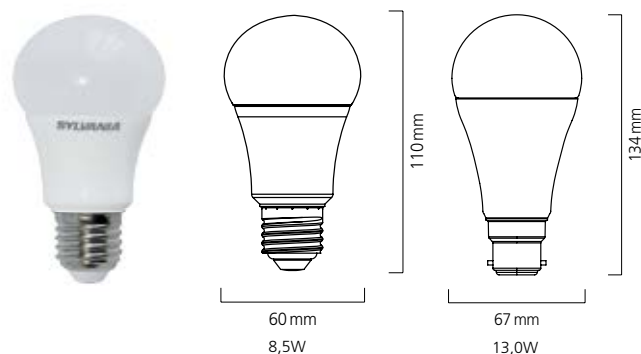

Código	Potencia (W)	Casquillo	Temp. color (Kelvin)	Regulable	Voltaje (V)	Lúmenes	Lm/W	Acabado	Vida (h)	Clase energética	Unidades por pack
806lm - Reemplazo incandescente 60W - Regulable											
0026676	8,5	E27	2700	Si	220-240	806	95	Satinado	15.000	A+	6
0026677	8,5	B22	2700	Si	220-240	806	95	Satinado	15.000	A+	6
0026678	8,5	E27	2700	Si	220-240	806	95	Satinado	15.000	A+	6
1055lm - Reemplazo incandescente 75W - Regulable											
0026683	12,5	E27	2700	Si	220-240	1055	84	Satinado	15.000	A+	6
0026684	12,5	B22	2700	Si	220-240	1055	84	Satinado	15.000	A+	6