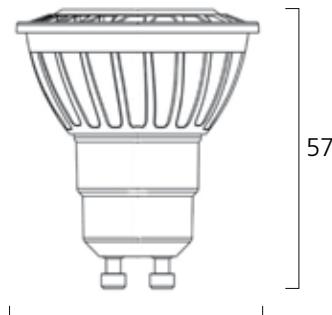

RefLED Superia ES50 V2

- Alto flujo luminoso
 - 375Lm = Reemplazo halógena GU10 de 54W
 - 380Lm = Reemplazo halógena GU10 de 55W
 - 400Lm = Reemplazo halógena GU10 de 57W
 - 420Lm = Reemplazo halógena GU10 de 60W
- Hasta 50.000 horas de vida media en luminaria abierta
- Tecnología Coolfit – hasta 25.000 horas en luminarias cerradas
- Bajo consumo de 5,5W = 68Lm/W – Clasificación energética A+
- PureForm – misma forma y tamaño que una lámpara halógena GU10
- Alto factor de potencia – 0,9
- Emisor único de LED – luz precisa con ángulo de haz uniforme
- Fabricado en Europa – 5 años de garantía