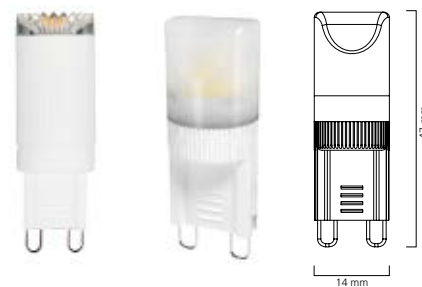

ToLEDo G9

- Fácil instalación con conector G9
- Reemplazo 100% directo del halógeno
- Hasta un 80% de ahorro de energía frente a lámparas halógenas
- Buena distribución de la luz
- Uso apto en luminarias abiertas según norma estándar EN 60598-1

Código	Potencia (W)	Casquillo	Temp. color (Kelvin)	Regulable	Voltaje (V)	Lúmenes	Lm/W	Acabado	Vida (h)	Clase energética	Unidades por pack
ToLEDo G9											
0126730	1,5W	G9	2700	No	220-240	80	53	Satinado	25.000	A+	6
0026506	3W	G9	2700	No	220-240	200	67	Satinado	25.000	A+	6

ToLEDo G4

- Hasta un 80% de ahorro de energía comparado con lámparas halógenas
- Reemplazo 100% tamaño compacto
- Distribución uniforme de la luz
- Disponible en Luz Hogar (2700K)
- Vida media nominal de hasta 25.000 hrs