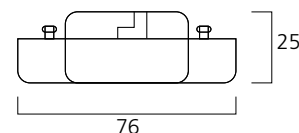

Código	Potencia (W)	Casquillo	Temp. color (Kelvin)	Apertura (°)	Regulable	Voltaje (V)	Lúmenes	Lm/W	Acabado	Vida (h)	Clase energética	Unidades por pack
Micro-Lynx LED												
0026780	4W	GX53	3000	NA	No	220-240	250	63	Claro	15.000	A+	6
0026781	4W	GX53	4000	NA	No	220-240	260	65	Claro	15.000	A+	6
0026783	4W	GX53	3000	NA	No	220-240	250	63	Satinado	15.000	A+	6
0026666	4W	GX53	4000	NA	No	220-240	260	65	Satinado	15.000	A+	6
0026784	4,5 W	GX53	3000	NA	No	220-240	470	105	Claro	15.000	A++	6
0026785	4,5 W	GX53	3000	NA	No	220-240	470	105	Satinado	15.000	A++	6
0026786	4,5 W	GX53	4000	NA	No	220-240	470	105	Claro	15.000	A++	6
0026787	4,5 W	GX53	4000	NA	No	220-240	470	105	Satinado	15.000	A++	6