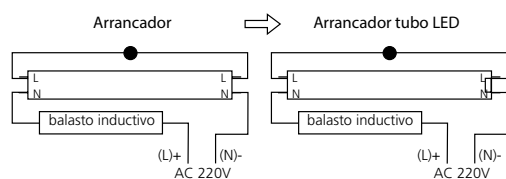

Instrucciones para balasto magnético

Retire arranque existente y reemplazarlo con el arranque proporcionado con la lámpara
No es adecuado para su uso en aplicaciones de emergencia o en tándem