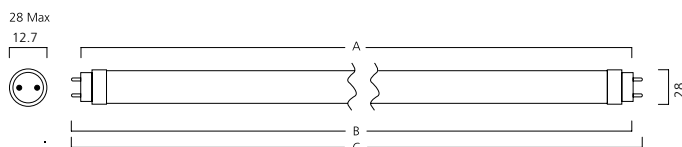

DIMENSIONES (MM)

	A	B	C
600mm	598,8	596,5	604,0
1200mm	1199,4	1206,5	1216,6
1500mm	1500,0	1499,8	1514,2