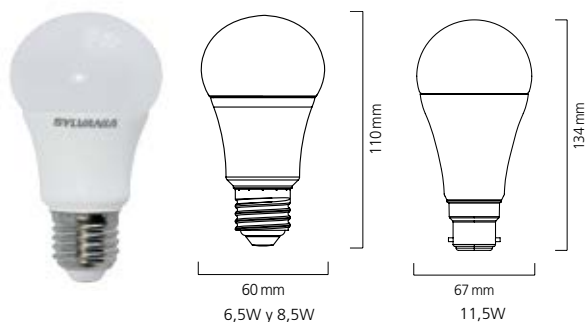

ToLEDO GLS

- Hasta un 85% de ahorro de energía en comparación con lámparas incandescentes
- Equivalente a lámparas incandescentes de 40W, 60W y 75W
- Luz instantánea
- Temperaturas de color en Luz Hogar 2700K y Blanco Frío 4000K
- Larga vida de 15.000 horas
- Rápida amortización

Código	Potencia (W)	Casquillo	Temp. color (Kelvin)	Regulable	Voltaje (V)	Lúmenes	Lm/W	Acabado	Vida (h)	Clase energética	Unidades por pack
470lm - Reemplazo incandescente 40W											
0026670	6,5	E27	2700	No	220-240	470	72	Satinado	15.000	A+	6
0026671	6,5	E27	2700	No	220-240	470	72	Satinado	15.000	A+	6
0026674	6,5	B22	2700	No	220-240	470	72	Satinado	15.000	A+	6
806lm - Reemplazo incandescente 60W											
0026672	8,5	E27	2700	No	220-240	806	95	Satinado	15.000	A+	6
0026673	8,5	E27	2700	No	220-240	806	95	Satinado	15.000	A+	6
0026669	8,5	E27	4000	No	220-240	806	95	Satinado	15.000	A+	6
0026675	8,5	B22	2700	No	220-240	806	95	Satinado	15.000	A+	6
1055lm - Reemplazo incandescente 75W											
0026682	11,5	E27	2700	No	220-240	1055	93	Satinado	15.000	A+	6

ToLEDO GLS Regulable

- Hasta un 85% de ahorro de energía en comparación con lámparas incandescentes
- Equivalente a lámparas incandescentes de 60W y 75W
- Amplia apertura del haz de luz de 220°
- Luz instantánea
- Larga vida de 15.000 horas
- Rápida amortización