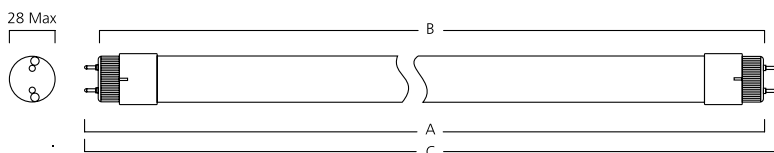

DIMENSIONES (MM)

	A	B	C
600mm			
Max	598,8	596,5	604,0
900mm			
Max	1199,4	1206,5	1213,6
1500			
Max	1500,0	1499,8	1514,2