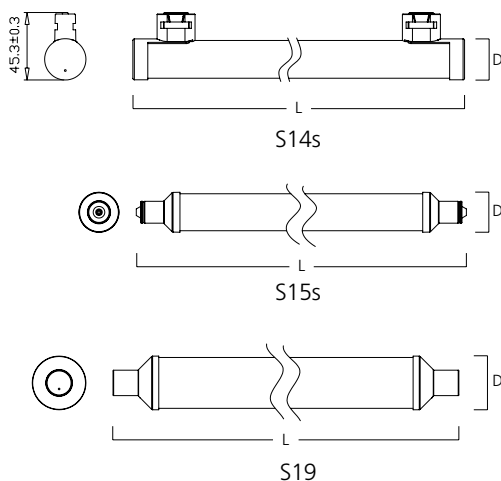

Dimensiones (mm)

Dimensiones (mm)

Lámpara	L	D
0026837	300	26
0026838	500	26
0026840	221	26
0026842	284	26
0026843	310	38