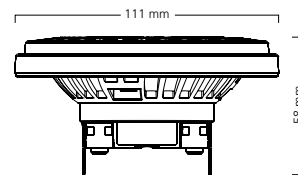

RefLED Superia AR111 Regulable

- Reemplazo directo de lámparas halógenas AR111 de 50W, 75W y 100W
- 6,5W 450Lm, 10W 750Lm y 13W 905Lm - Hasta un 85% de ahorro energético en comparación con lámparas halógenas estándar
- Elevado rendimiento de color con un CRI 80 y SuperColour de CRI95
- Regulación en gran número de reguladores*
- Disponible en diferentes temperaturas de color: Luz Hogar 2700K, Blanco Cálido 3000K y Blanco Frío 4000K
- Elevada eficacia de hasta 74lm/W
- Larga vida media de 50.000 horas
- Elevado factor de potencia de 0,9
- 5 años de garantía
- Bajo deslumbramiento similar al halógeno

Código	Potencia (W)	Casquillo	Temp. color (Kelvin)	Apertura (°)	Regulable	Voltaje (V)	Lúmenes	Eficacia lm/W	Candela (cd)	Vida (h)	Clase energét.	Unidades por pack
450Lm - Reemplazo halógeno 50W - Regulable												
0026423	6,5W	G53	2700	25	Si	12	450	69	2000	50.000	A+	6
0026424	6,5W	G53	2700	40	Si	12	450	69	1000	50.000	A+	6
0026411	6,5W	G53	3000	25	Si	12	450	50	2000	50.000	A+	6
0026412	6,5W	G53	3000	40	Si	12	450	50	1000	50.000	A+	6
0026413	6,5W	G53	4000	25	Si	12	450	50	2000	50.000	A+	6
0026414	6,5W	G53	4000	40	Si	12	450	50	1000	50.000	A+	6
740Lm - Reemplazo halógeno 75W - Regulable												
0026430	10W	G53	2700	25	Si	12	740	74	3200	50.000	A+	6
0026431	10W	G53	2700	40	Si	12	740	74	1600	50.000	A+	6
0026417	10W	G53	3000	25	Si	12	740	75	3200	50.000	A+	6
0026418	10W	G53	3000	40	Si	12	740	75	1600	50.000	A+	6
905Lm - Reemplazo halógeno 100W - Regulable												
0026421	13W	G53	3000	25	Si	12	905	100	4000	50.000	A	6
0026422	13W	G53	3000	40	Si	12	905	100	2000	50.000	A	6

Código	Potencia (W)	Casquillo	Temp. color (Kelvin)	Apertura (°)	Regulable	Voltaje (V)	Lúmenes	Eficacia lm/W	Candela (cd)	Vida (h)	Clase energét.	Unidades por pack
850Lm - Reemplazo halógeno 92W - Regulable - SuperColour												
0026432	13W	G53	930/3000K	25	Si	12VAC/DC	850	65	3750	50.000	A	6