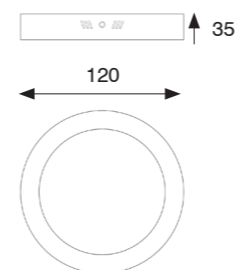

Color / Colour / Couleur / Cor

- ☐ 90 Blanco Técnico / Technical White / Blanc Technique / Branco Técnico
- ☐ 04* Aluminio / Aluminium / Aluminium / Alumínio