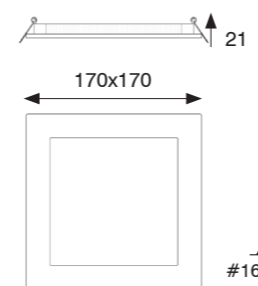

Color / Colour / Couleur / Cor

□ 90 Blanco Técnico / Technical White / Blanc Technique / Branco Técnico

■ 04* Aluminio / Aluminium / Aluminium / Alumínio