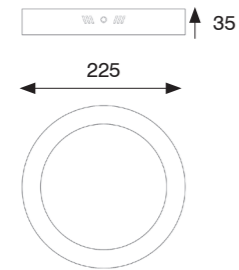

Color / Colour / Couleur / Cor

- ☐ 90 Blanco Técnico / Technical White / Blanc Technique / Branco Técnico
- ☐ 04* Aluminio / Aluminium / Aluminium / Alumínio